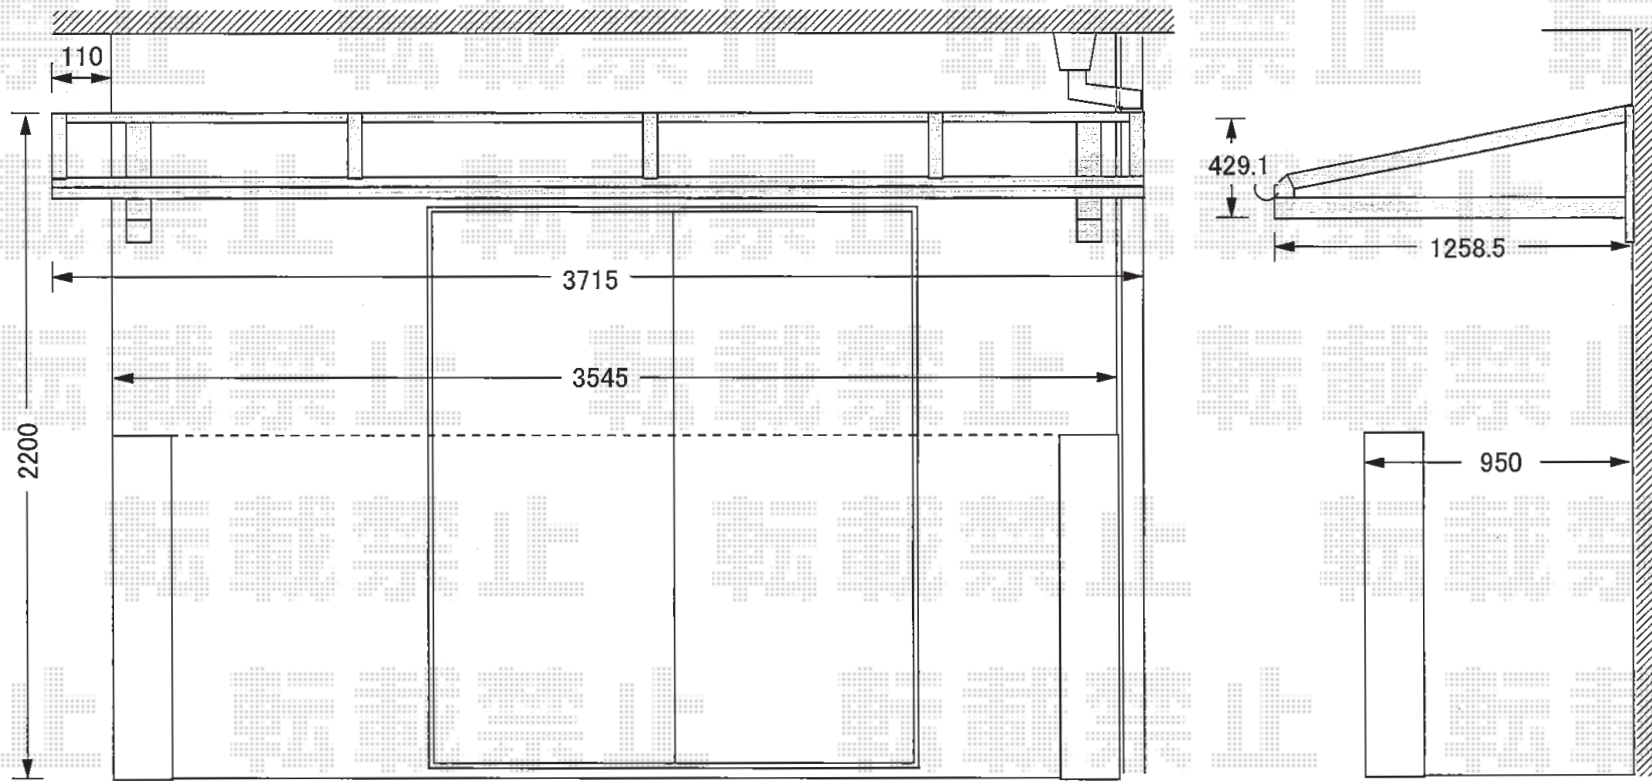

ヴェクターテラス F型 ルーフタイプ 単体 積雪~20cm対応

YKK AP ヴェクターテラス F型 ルーフタイプ 単体 積雪~20cm対応
間口=関東間2間 (柱芯々3,640mm 屋根幅3,715mm)
出幅=4尺 (1,170mm)
色 : ブラウン
屋根材 : ポリカーボネート (トーマイマツ/すりガラス調)
柱仕様 : 持ち出しタイプ (柱無し)
施工方法 : 下止め

現場状況や作図制限により概略図の内容と多少の違いが生じることがございます。
施工時は、現場優先とさせて頂きたく思いますので、お立会い頂き、
最終のご指示のほど、何卒、宜しくお願い致します。