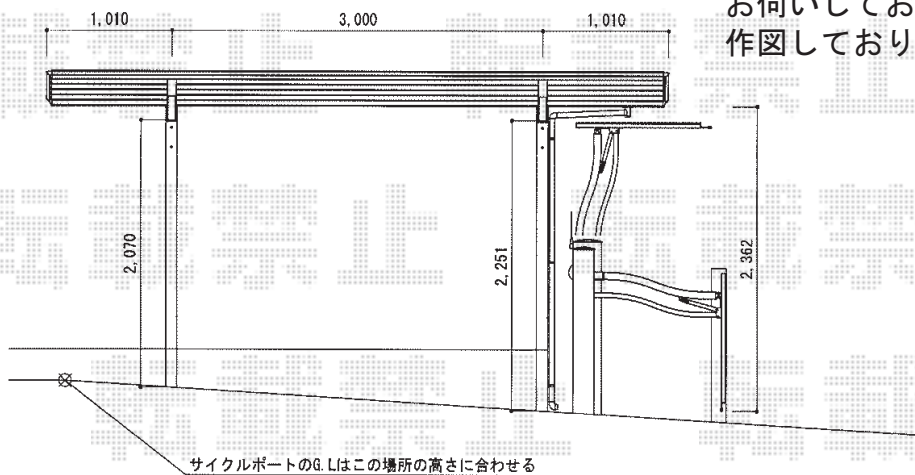

後にオーバードア設置後予定とお伺いしておりますので、
作図しております。

TOEX アーキフィット 積雪～20cm対応

幅=2,998mm

奥行=5,020mm

色：ナチュラルシルバー

屋根材：熱線吸収アクアシャインポリカーボネート（クリアブルー-S）

柱仕様：標準柱仕様（有効高 約2,251mm）

現場状況や作図制限により概略図の内容と多少の違いが生じることがございます。
施工時は、現場優先とさせて頂きたく思いますので、お立会い頂き、
最終のご指示のほど、何卒、宜しくお願い致します。