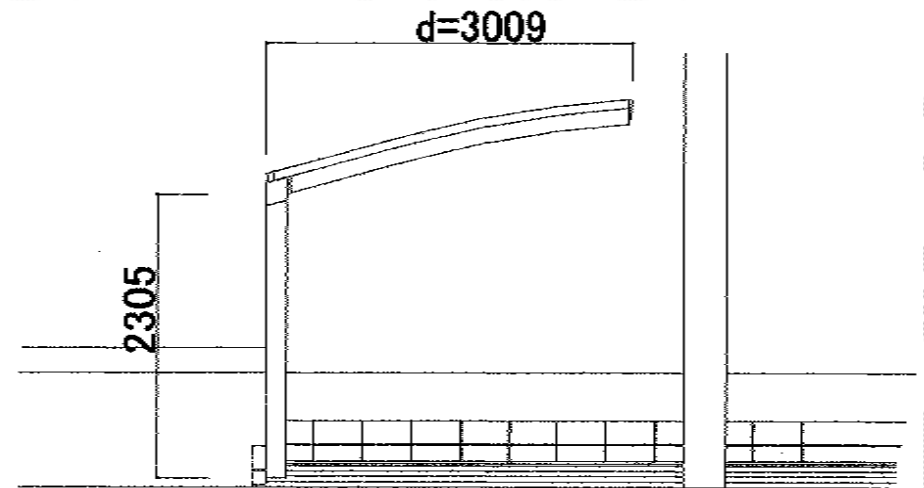

レグナサポートシグマIII 延長 積雪～30cm対応

- カーポート -

トステム レグナサポートシグマIII 延長 積雪～30cm対応
幅=3,009mm
奥行=6,218mm
色：シャイングレー
屋根材：熱線吸収アクアポリカーボネート（ライトブルー）
柱仕様：ロング柱23仕様（有効高 約2,305mm）

現場状況や作図制限により概略図の内容と多少の違いが生じることがございます。
施工時は、現場優先とさせて頂きたく思いますので、お立会い頂き、
最終のご指示のほど、何卒、宜しくお願い致します。