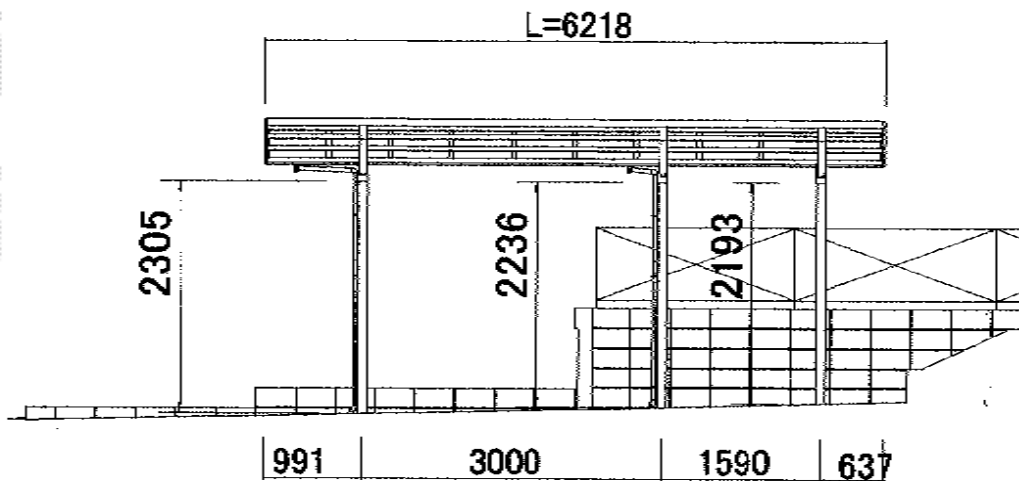

レグナサポートシグマIII 延長 積雪～30cm対応

- カーポート -

トステム レグナサポートシグマIII 延長 積雪～30cm対応
幅=3,009mm
奥行=6,218mm
色：シャイングレー
屋根材：熱線吸収アクアポリカーボネート（ライトブルー）
柱仕様：ロング柱23仕様（有効高 約2,305mm）

現場状況や作図制限により概略図の内容と多少の違いが生じることがございます。
施工時は、現場優先とさせて頂きたく思いますので、お立会い頂き、
最終のご指示のほど、何卒、宜しくお願い致します。