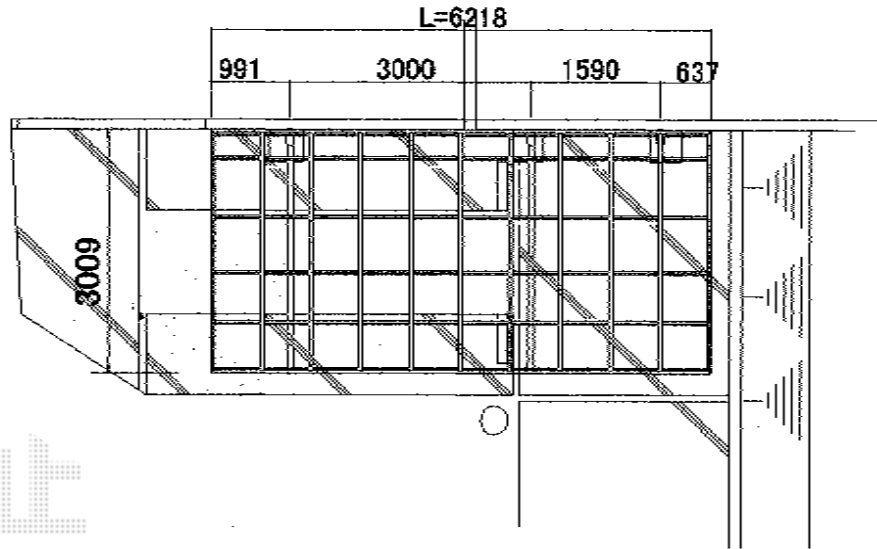

レグナサポートシグマIII 延長 積雪～30cm対応

- カーポート -

トステム レグナサポートシグマIII 延長 積雪～30cm対応
幅=3,009mm
奥行=6,218mm
色：シャイングレー
屋根材：熱線吸収アクアポリカーボネート（ライトブルー）
柱仕様：ロング柱23仕様（有効高 約2,305mm）

現場状況や作図制限により概略図の内容と多少の違いが生じることがございます。
施工時は、現場優先とさせて頂きたく思いますので、お立会い頂き、
最終のご指示のほど、何卒、宜しくお願い致します。