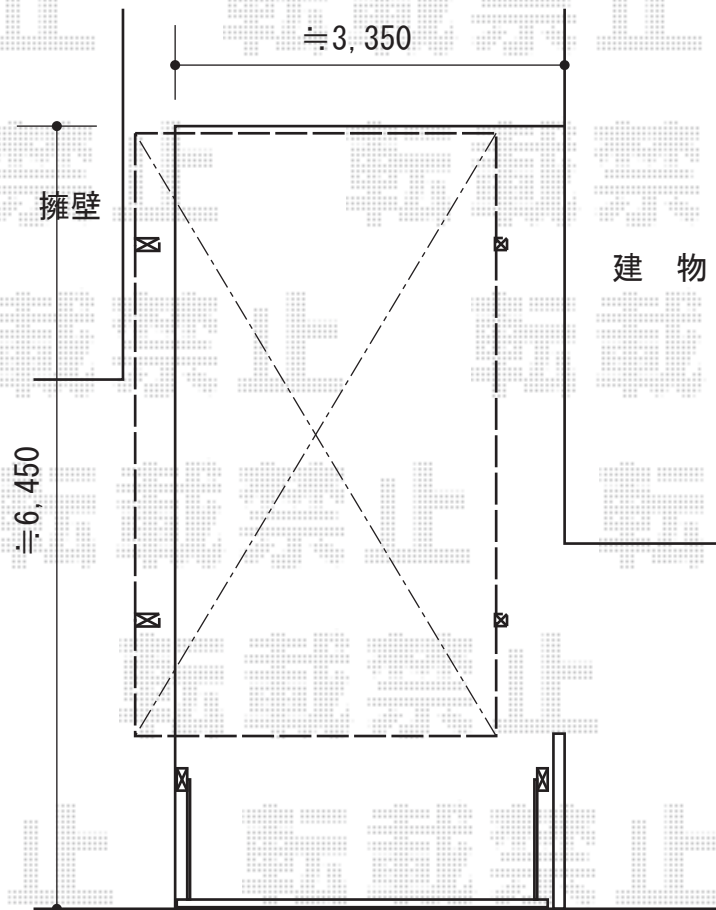

# カーブポートシグマIII 積雪～30cm対応

トステム カーブポートシグマIII 積雪～30cm対応  
幅=3,000mm  
奥行=4,980mm  
色：ブラック  
屋根材：ガリレポリカ（クリアマット/すりガラス調）  
柱仕様：ロング柱23仕様（有効高 約2,300mm）

現場状況や作図制限により概略図の内容と多少の違いが生じることがございます。  
施工時は、現場優先とさせて頂きたく思いますので、お立会い頂き、  
最終のご指示のほど、何卒、宜しくお願い致します。