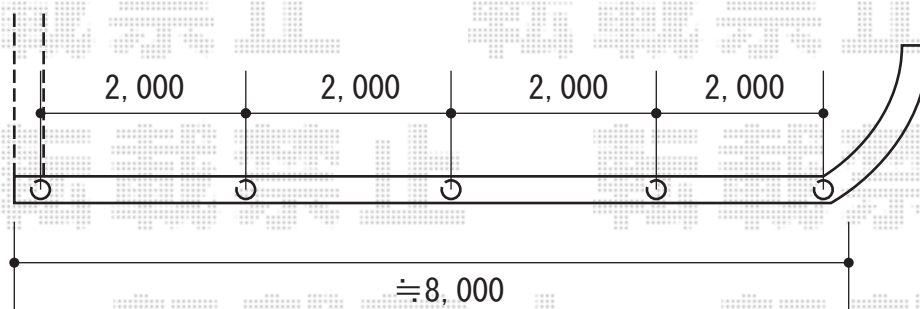

プリオR8型フェンス フリーポールタイプ

TOEX プリオR8型フェンス フリーポールタイプ
本体1枚 (W×H) = (1,979mm×600mm) ×4枚
主柱 : T-6×5本
部品セット : T-6×5
端部キャップ : T-6×1
色 : アイボリーホワイト

現場状況や作図制限により概略図の内容と多少の違いが生じることがございます。
施工時は、現場優先とさせて頂きたく思いますので、お立会い頂き、
最終のご指示のほど、何卒、宜しくお願い致します。