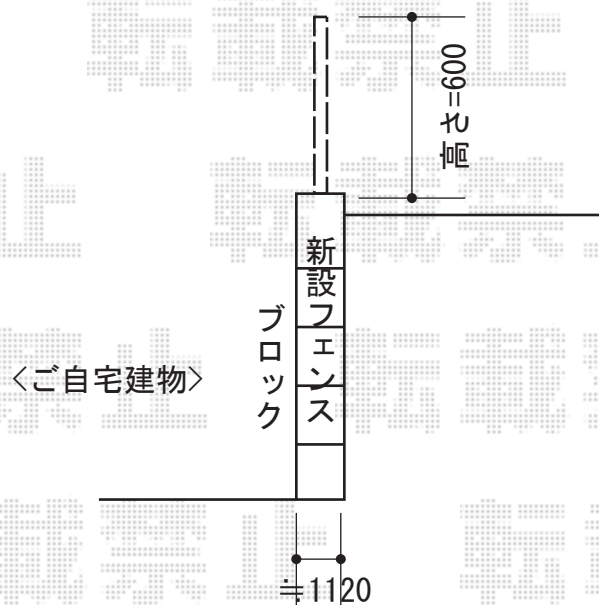

プリオR8型フェンス フリーポールタイプ

TOEX プリオR8型フェンス フリーポールタイプ
本体1枚 (W×H) = (1,979mm×600mm) ×4枚
主柱 : T-6×5本
部品セット : T-6×5
端部キャップ : T-6×1
色 : アイボリーホワイト

現場状況や作図制限により概略図の内容と多少の違いが生じることがございます。
施工時は、現場優先とさせて頂きたく思いますので、お立会い頂き、
最終のご指示のほど、何卒、宜しくお願い致します。