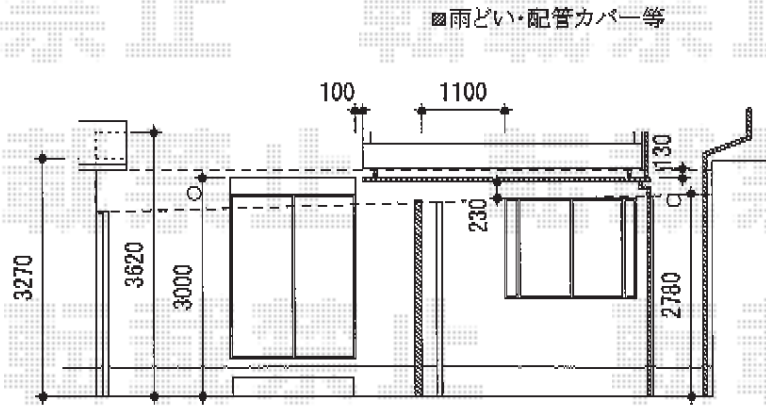

テラス屋根

YKK AP ヴェクターテラス F型 テラスタイプ 単体 積雪~20cm対応
 間口=関東間2.5間(屋根幅7,300mm) 出幅=6尺(1,770mm)
 色: ブラウン 屋根材: ポリカーボネート(アースブルー)
 柱仕様: 柱位置固定ロング柱仕様 (柱3本)
 施工方法: 上止め 追加部材: 斜め加工用部材(¥2,400.9)

現場状況や作図制限により概略図の内容と多少の違いが生じることがございます。
 施工時は、現場優先とさせて頂きたく思いますので、お立会い頂き、
 最終のご指示のほど、何卒、宜しくお願い致します。