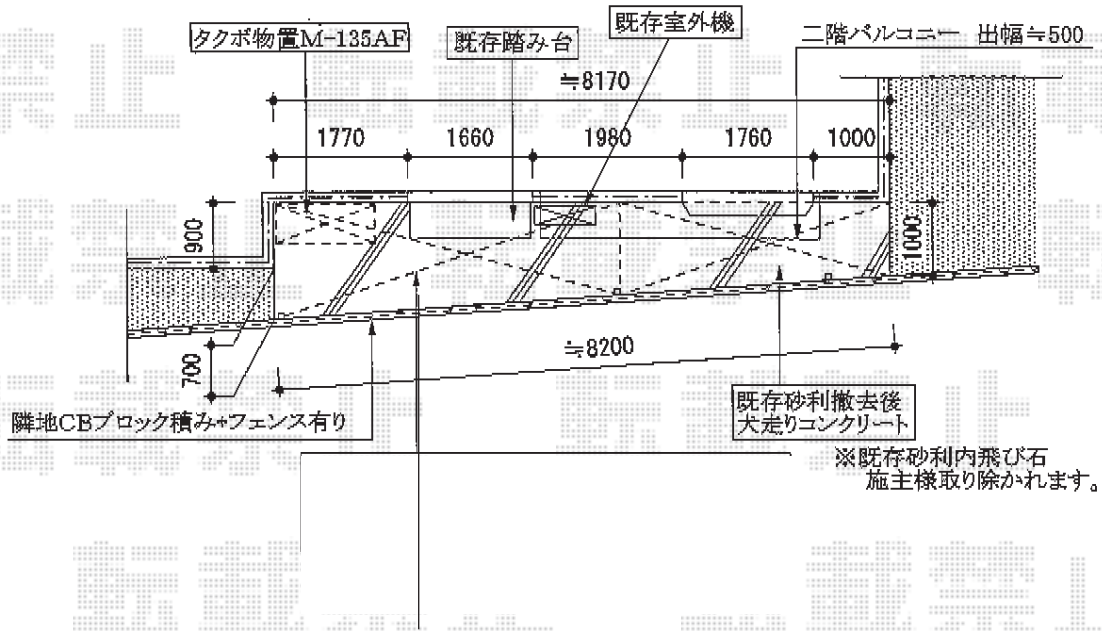

テラス屋根

YKK AP ヴェクターテラス F型 テラスタイプ 単体 積雪~20cm対応
 間口=関東間2.5間(屋根幅7,300mm) 出幅=6尺(1,770mm)
 色: ブラウン 屋根材: ポリカーボネート(アースブルー)
 柱仕様: 柱位置固定ロング柱仕様 (柱3本)
 施工方法: 上止め 追加部材: 斜め加工用部材(¥2,400.9)

現場状況や作図制限により概略図の内容と多少の違いが生じることがございます。
 施工時は、現場優先とさせて頂きたく思いますので、お立会い頂き、
 最終のご指示のほど、何卒、宜しくお願い致します。