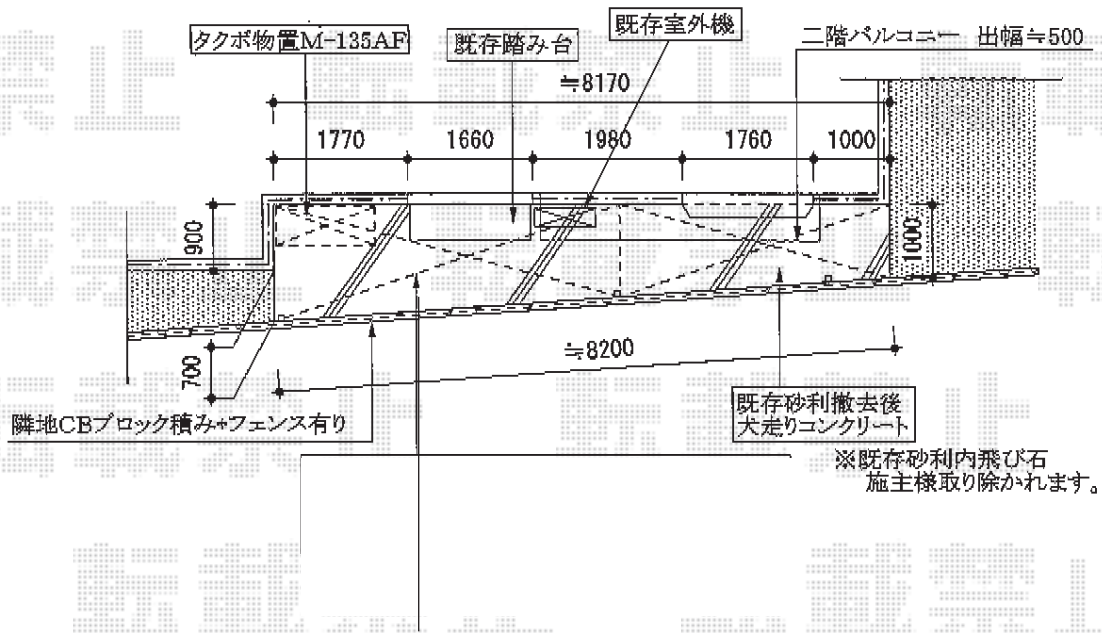

# テラス屋根

YKK AP ヴェクターテラス F型 テラスタイプ 単体 積雪~20cm対応  
 間口=関東間2.5間(屋根幅7,300mm) 出幅=6尺(1,770mm)  
 色: ブラウン 屋根材: ポリカーボネート(アースブルー)  
 柱仕様: 柱位置固定ロング柱仕様 (柱3本)  
 施工方法: 上止め 追加部材: 斜め加工用部材(¥2,400.9)

現場状況や作図制限により概略図の内容と多少の違いが生じることがございます。  
 施工時は、現場優先とさせて頂きたく思いますので、お立会い頂き、  
 最終のご指示のほど、何卒、宜しくお願い致します。