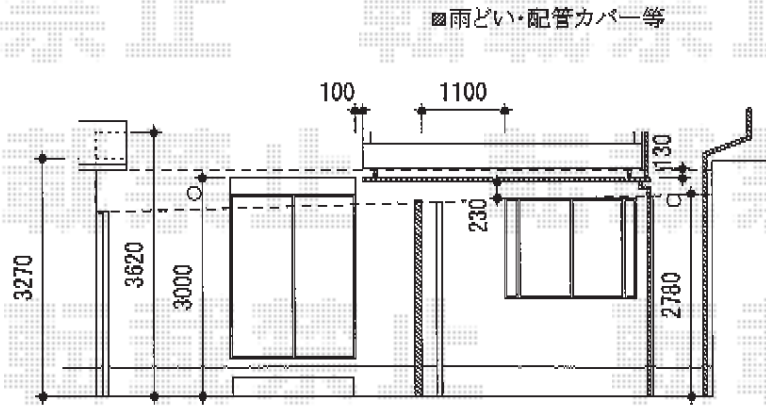

# テラス屋根

YKK AP ヴェクターテラス F型 テラスタイプ 単体 積雪~20cm対応  
 間口=関東間2.5間(屋根幅7,300mm) 出幅=6尺(1,770mm)  
 色: ブラウン 屋根材: ポリカーボネート(アースブルー)  
 柱仕様: 柱位置固定ロング柱仕様 (柱3本)  
 施工方法: 上止め 追加部材: 斜め加工用部材(¥2,400.9)

現場状況や作図制限により概略図の内容と多少の違いが生じることがございます。  
 施工時は、現場優先とさせて頂きたく思いますので、お立会い頂き、  
 最終のご指示のほど、何卒、宜しくお願い致します。