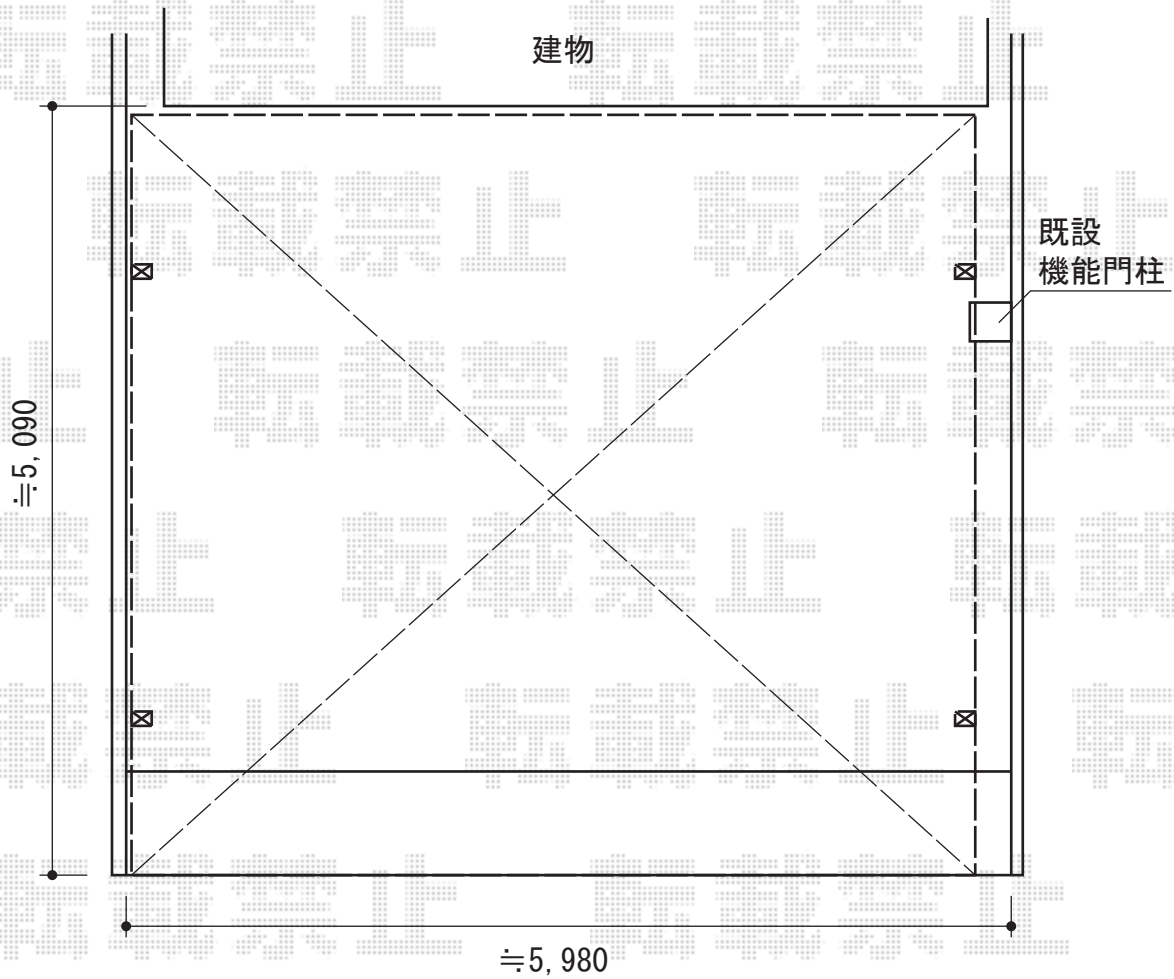

エックススーフ ワイド 積雪～30cm対応

トステム エックススーフ ワイド 積雪～30cm対応
幅=5,532mm
奥行=4,971mm
色：ツートン
屋根材：ガリレポリカ（クリアマット/すりガラス調）
柱仕様：ロング柱28仕様（有効高 約2,800mm）

現場状況や作図制限により概略図の内容と多少の違いが生じることがございます。
施工時は、現場優先とさせていただきますので、お立会い頂き、
最終のご指示のほど、何卒、宜しくお願い致します。