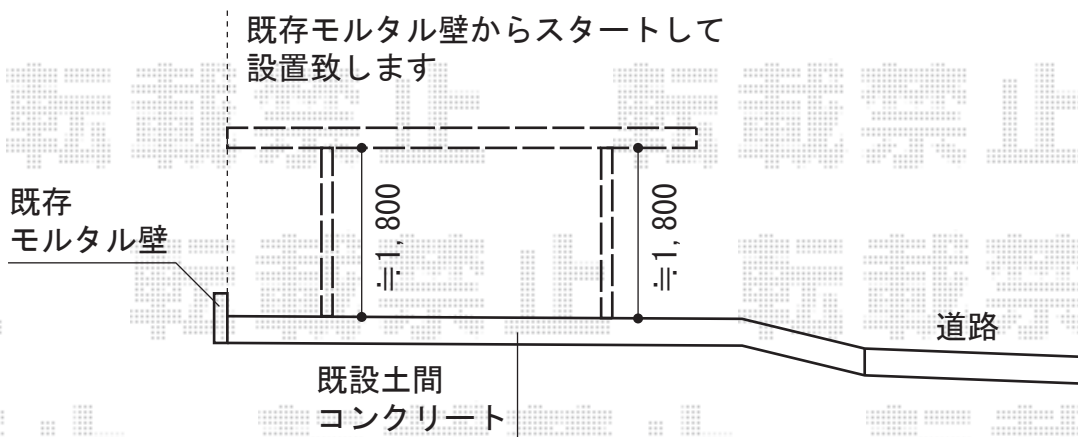

プレシオスポート 積雪～20cm対応

Value Select プレシオスポート 積雪～20cm対応
幅=2,400mm
奥行=5,052mm
色：ノーブルステン
屋根材：ポリカーボネート（スカイブルー）
柱仕様：標準柱仕様（有効高 約1,800mm）

現場状況や作図制限により概略図の内容と多少の違いが生じることがございます。
施工時は、現場優先とさせて頂きたく思いますので、お立会い頂き、
最終のご指示のほど、何卒、宜しくお願い致します。