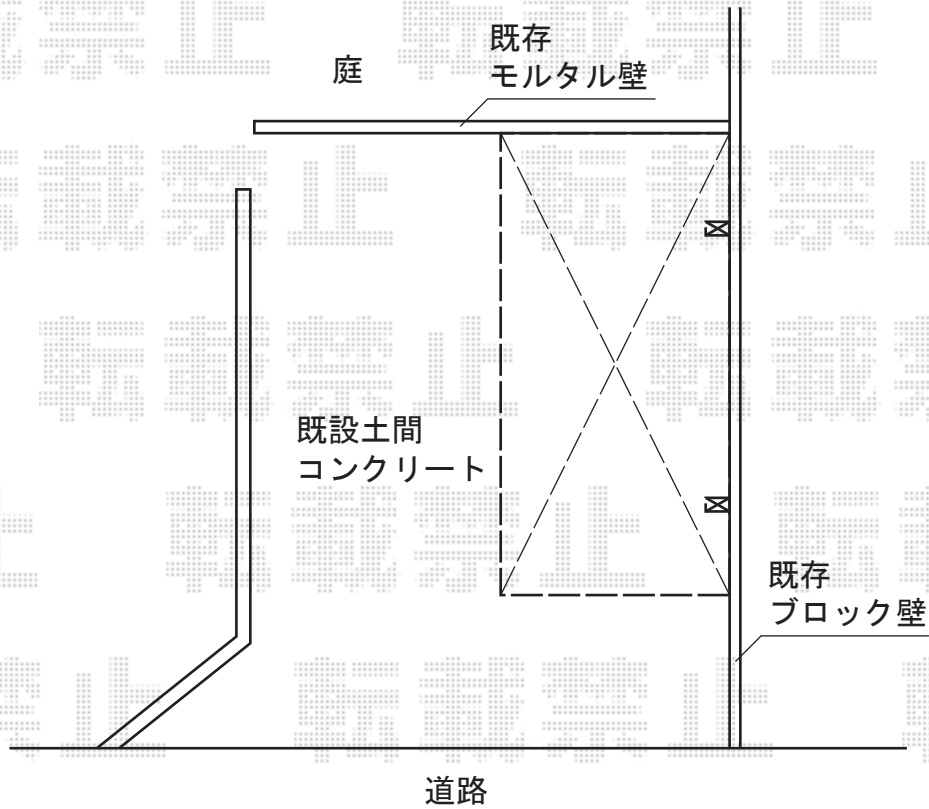

プレシオスポート 積雪～20cm対応

Value Select プレシオスポート 積雪～20cm対応
幅=2,400mm
奥行=5,052mm
色：ノーブルステン
屋根材：ポリカーボネート（スカイブルー）
柱仕様：標準柱仕様（有効高 約1,800mm）

現場状況や作図制限により概略図の内容と多少の違いが生じることがございます。
施工時は、現場優先とさせて頂きたく思いますので、お立会い頂き、
最終のご指示のほど、何卒、宜しくお願い致します。