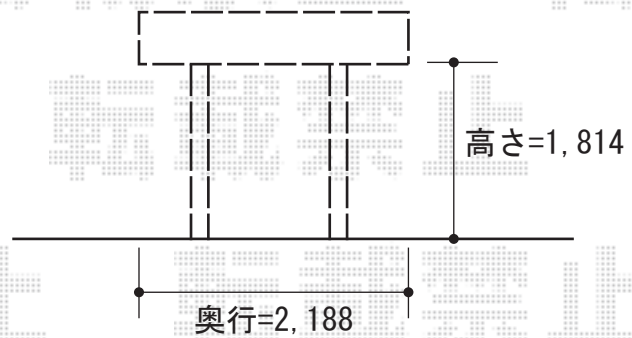

レイナポート ミニ 積雪~20cm対応

YKK AP レイナポート ミニ 積雪~20cm対応

幅=2,100mm

奥行=2,188mm

色：カームブラック

屋根材：ポリカーボネート（スモークブラウン）

柱仕様：標準柱仕様（有効高 約1,814mm）

現場状況や作図制限により概略図の内容と多少の違いが生じることがございます。
施工時は、現場優先とさせて頂きたく思いますので、お立会い頂き、
最終のご指示のほど、何卒、宜しくお願い致します。