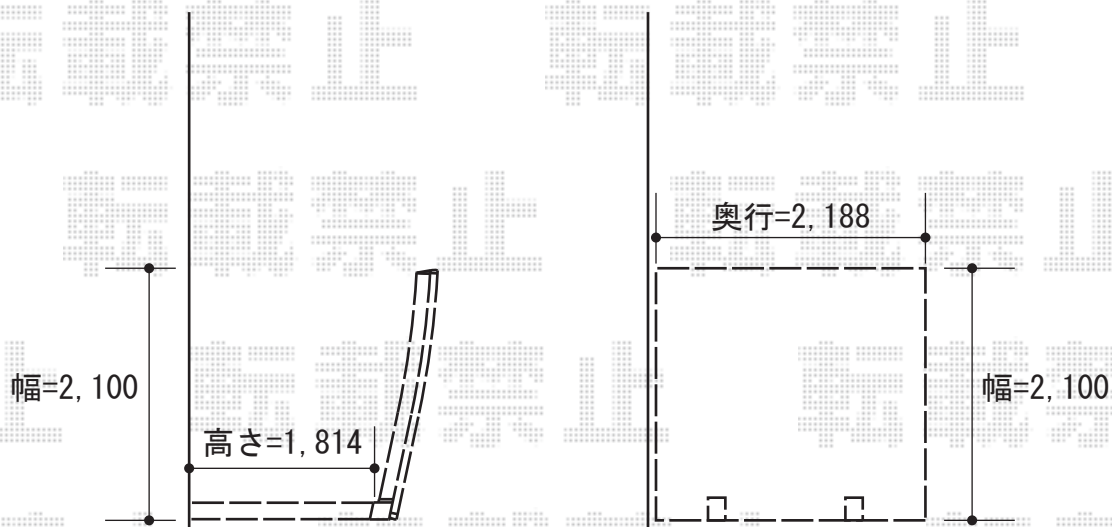

レイナポート ミニ 積雪~20cm対応

YKK AP レイナポート ミニ 積雪~20cm対応

幅=2,100mm

奥行=2,188mm

色：カームブラック

屋根材：ポリカーボネート（スモークブラウン）

柱仕様：標準柱仕様（有効高 約1,814mm）

現場状況や作図制限により概略図の内容と多少の違いが生じることがございます。
施工時は、現場優先とさせて頂きたく思いますので、お立会い頂き、
最終のご指示のほど、何卒、宜しくお願い致します。