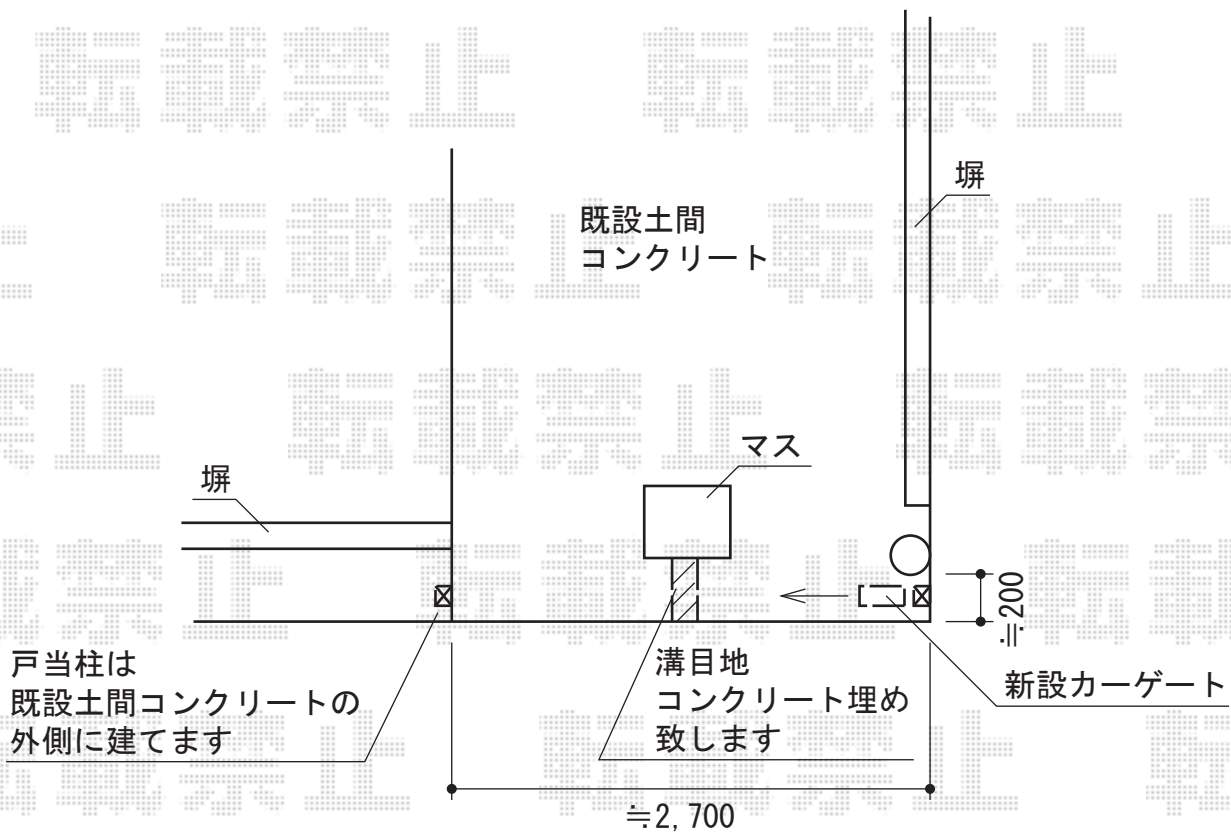

# アルシャインII PG型R Aタイプ ノンレール 片開き

TOEX アルシャインII PG型R  
Aタイプ ノンレール 片開き  
開口幅=2,608mm  
全幅=2,491mm  
たたみ幅=459mm  
高さ=1,250mm  
色：シャイングレー  
キャスター数：2  
落棒数：2

現場状況や作図制限により概略図の内容と多少の違いが生じることがございます。  
施工時は、現場優先とさせて頂きたく思いますので、お立会い頂き、  
最終のご指示のほど、何卒、宜しくお願い致します。