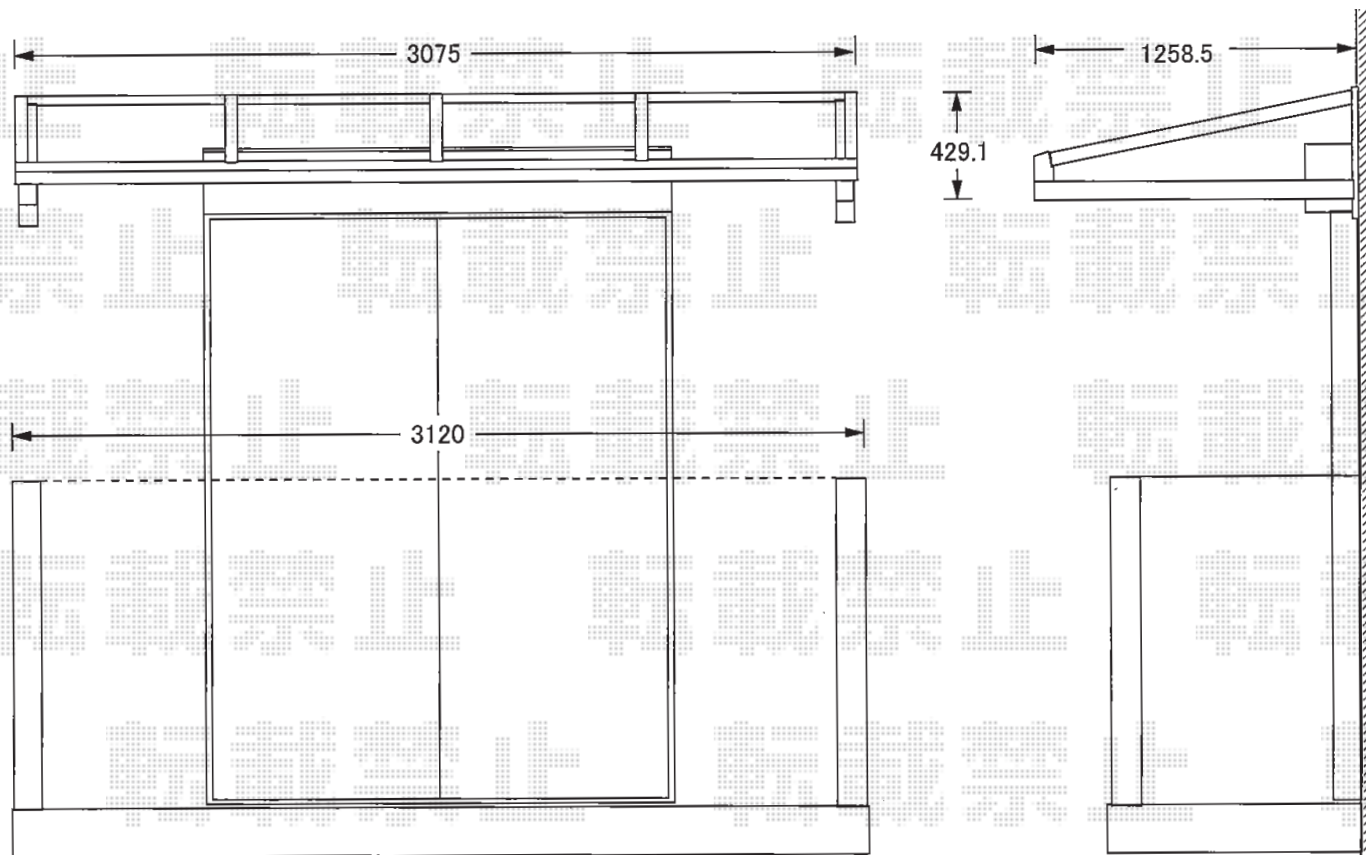

ベクターテラス F型 ルーフタイプ 単体 積雪～20cm対応

YKK AP ベクターテラス F型 ルーフタイプ 単体 積雪～20cm対応
間口=メートル1.5間 (方杖芯々3,000mm 屋根幅3,075mm)
出幅=4尺 (1,170mm)
色 : カームブラック
屋根材 : ポリカーボネート (トーマイマツト/すりガラス調)
柱仕様 : 持ち出しタイプ (柱無し)
施工方法 : 下止め

現場状況や作図制限により概略図の内容と多少の違いが生じることがございます。
施工時は、現場優先とさせて頂きたく思いますので、お立会い頂き、
最終のご指示のほど、何卒、宜しくお願い致します。