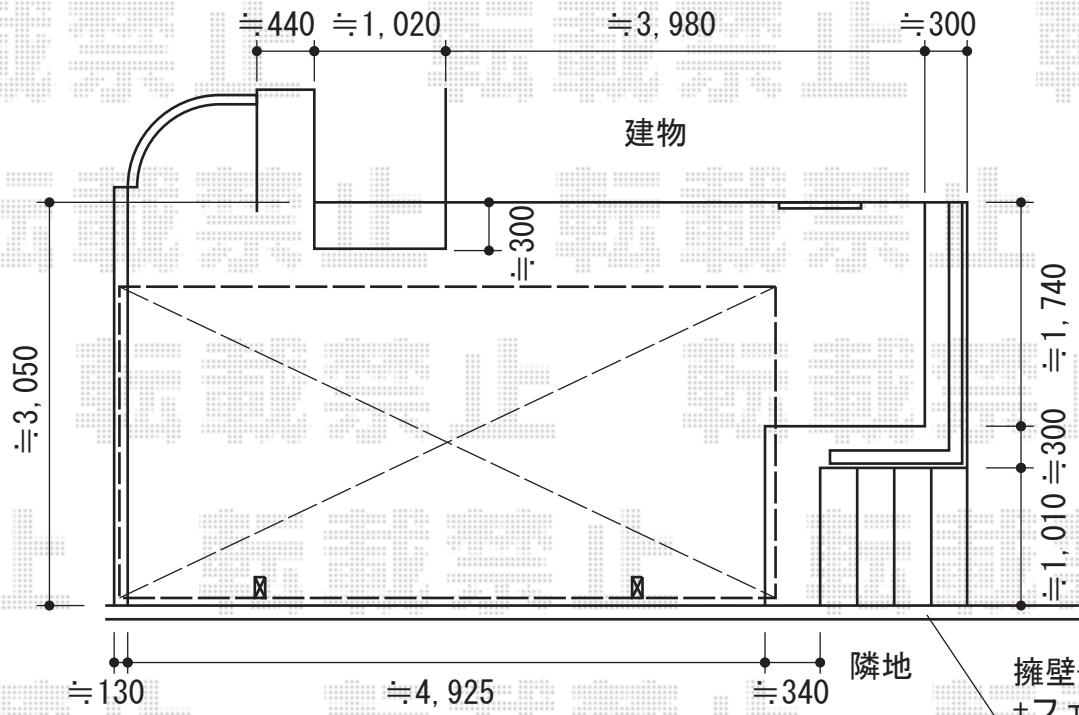

フェンス・門扉・カーポート

Value Select プレシオスポート 積雪~20cm対応
 幅=2,400mm
 奥行=5,052mm
 色：ノーブルステン
 屋根材：熱線遮断ポリカーボネート（スカイブルーマット調）
 柱仕様：標準柱仕様（有効高 約1,800mm）
 オプション：サイドパネル1段（H836mm）長さ51用
 /パネル材：熱線遮断ポリカーボネート（スカイブルーマット調）

※カーポート位置は当日お打ち合わせさせていただきます。

現場状況や作図制限により概略図の内容と多少の違いが生じることがございます。
 施工時は、現場優先とさせていただきますので、お立会い頂き、
 最終のご指示のほど、何卒、宜しくお願い致します。

EX-SHOP
 HTTP://WWW.EX-SHOP.NET
 担当：越智