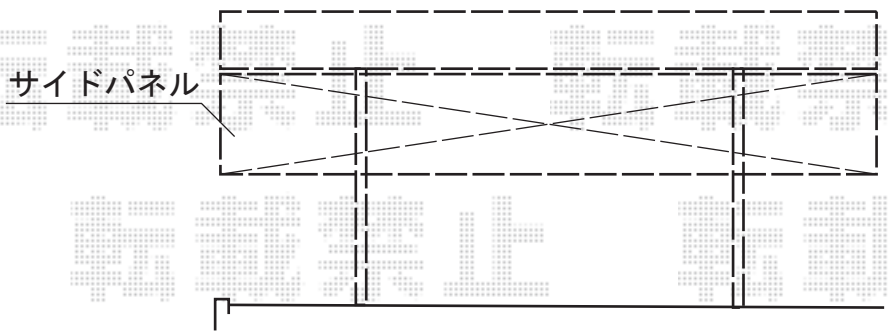

フェンス・門扉・カーポート

Value Select プレシオスポート 積雪~20cm対応
 幅=2,400mm
 奥行=5,052mm
 色：ノーブルステン
 屋根材：熱線遮断ポリカーボネート（スカイブルーマット調）
 柱仕様：標準柱仕様（有効高 約1,800mm）
 オプション：サイドパネル1段（H836mm）長さ51用
 /パネル材：熱線遮断ポリカーボネート（スカイブルーマット調）

※カーポート位置は当日お打ち合わせさせていただきます。