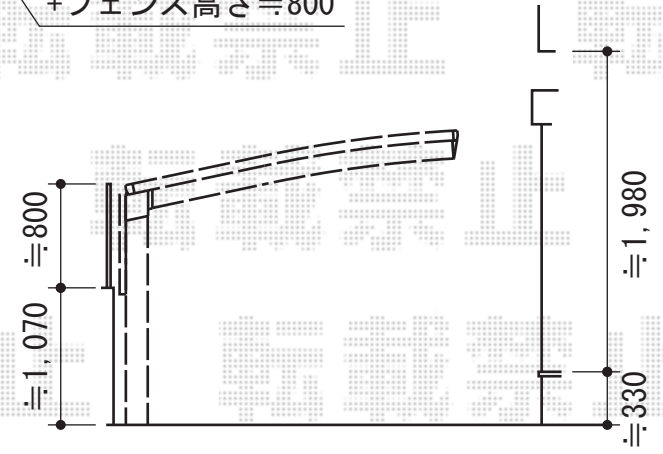

フェンス・門扉・カーポート

Value Select プレシオスポート 積雪~20cm対応
 幅=2,400mm
 奥行=5,052mm
 色：ノーブルステン
 屋根材：熱線遮断ポリカーボネート（スカイブルーマット調）
 柱仕様：標準柱仕様（有効高 約1,800mm）
 オプション：サイドパネル1段（H836mm）長さ51用
 /パネル材：熱線遮断ポリカーボネート（スカイブルーマット調）

※カーポート位置は当日お打ち合わせさせていただきます。

現場状況や作図制限により概略図の内容と多少の違いが生じることがございます。
 施工時は、現場優先とさせていただきますので、お立会い頂き、
 最終のご指示のほど、何卒、宜しくお願い致します。

EX-SHOP
 HTTP://WWW.EX-SHOP.NET
 担当：越智