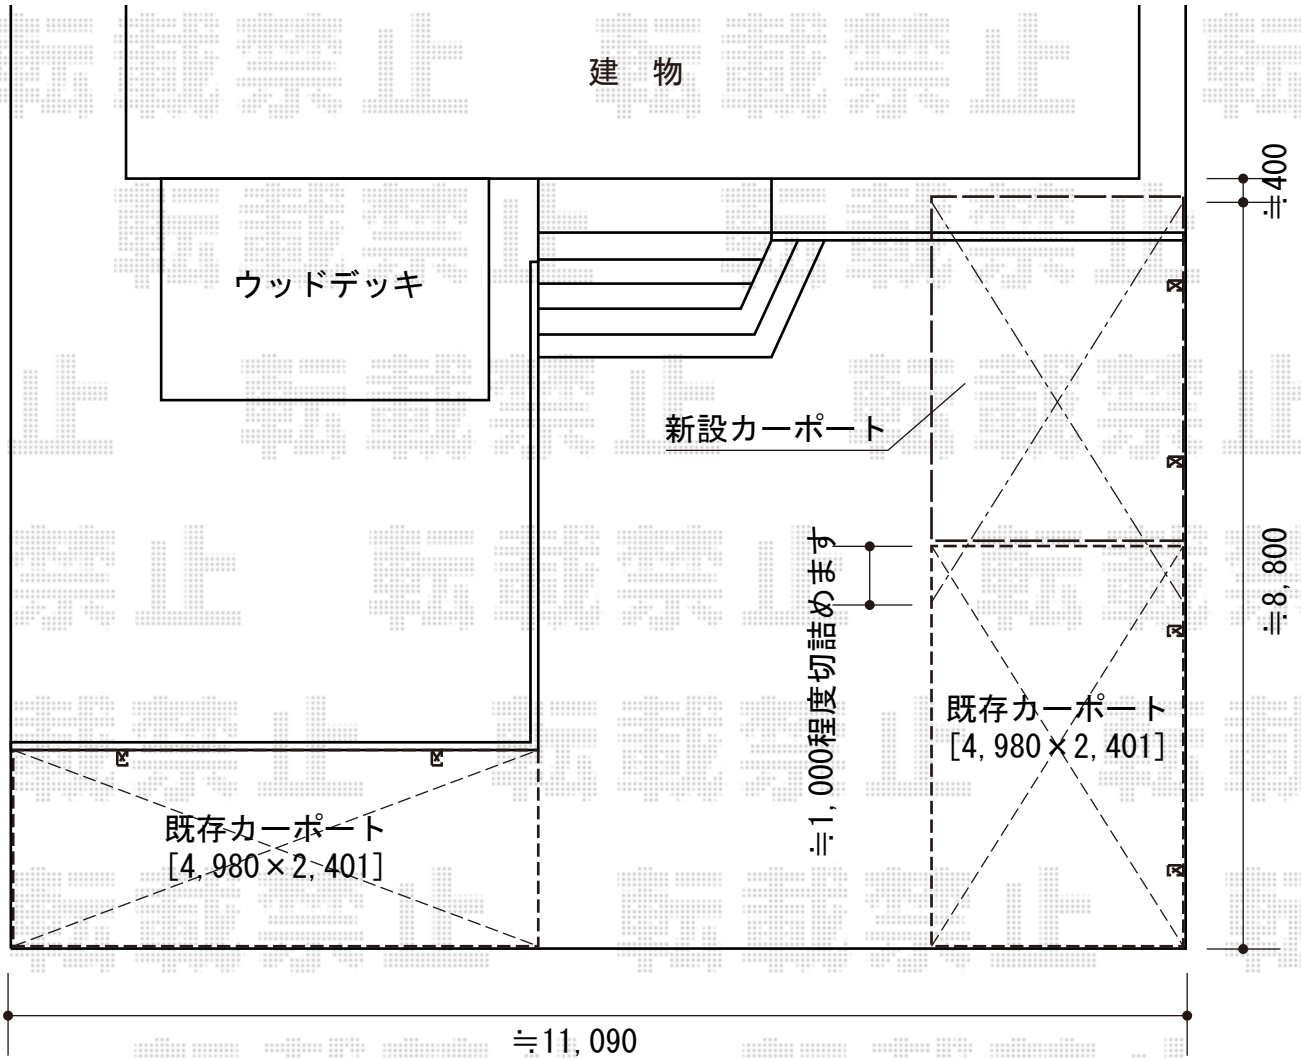

カーブポートシグマIII 積雪～30cm対応

トステム カーブポートシグマIII 積雪～30cm対応
幅=2,401mm
奥行=4,980mm
色：ブラック
屋根材：ポリカーボネート（ブラウン）
柱仕様：ロング柱23仕様（有効高 約2,300mm）
メーカー希望小売価格：¥240,500.-

トステム 収納式サポート柱 ロング23用×2本

現場状況や作図制限により概略図の内容と多少の違いが生じることがございます。
施工時は、現場優先とさせて頂きたく思いますので、お立会い頂き、
最終のご指示のほど、何卒、宜しくお願い致します。