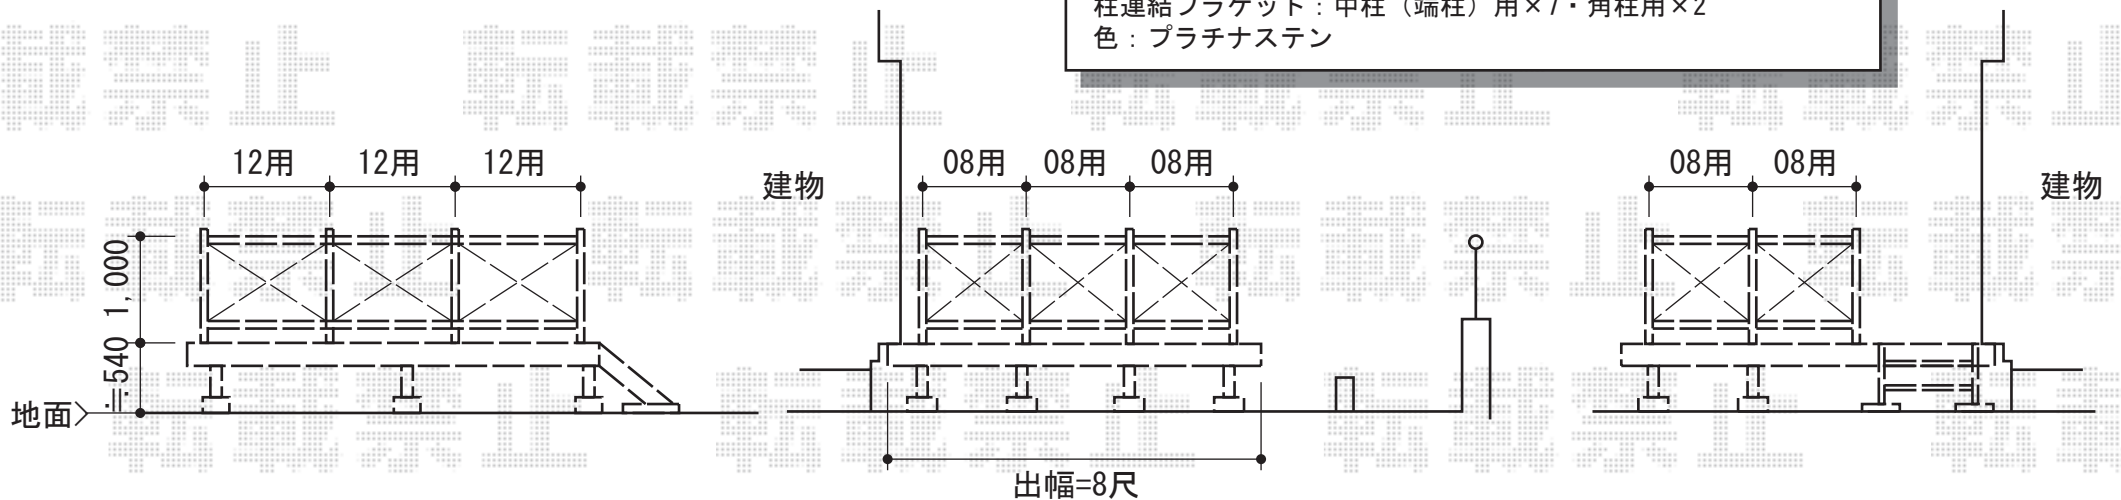

YKK AP リウッドデッキ200 単体
 間口=2.0間 (3,657mm)
 出幅=8尺 (2,425mm)
 色：ウォームグレー
 床板：縦張り
 束柱：Sタイプ (450mm) (カームブラック)

YKK AP リウッドステップ4型 Sタイプ2段
 色：ウォームグレー

YKK AP シンプルモダンデッキフェンス2型 横格子2本タイプ
 本体1枚 (W×H) =08用T100 (761×948mm) ×5枚
 本体1枚 (W×H) =12用T100 (1,161×948mm) ×3枚
 笠木：2スパン用×2・3スパン用×1
 笠木部品：端部キャップ×2
 中柱：T100×5本
 端柱 (2本入)：T100×1セット
 90°専用角柱：T100×2本
 柱連結ブラケット：中柱 (端柱) 用×7・角柱用×2
 色：プラチナステン

現場状況や作図制限により概略図の内容と多少の違いが生じることがございます。
 施工時は、現場優先とさせて頂きたく思いますので、お立会い頂き、
 最終のご指示のほど、何卒、宜しくお願い致します。

EX-SHOP
 HTTP://WWW.EX-SHOP.NET

担当：秋山