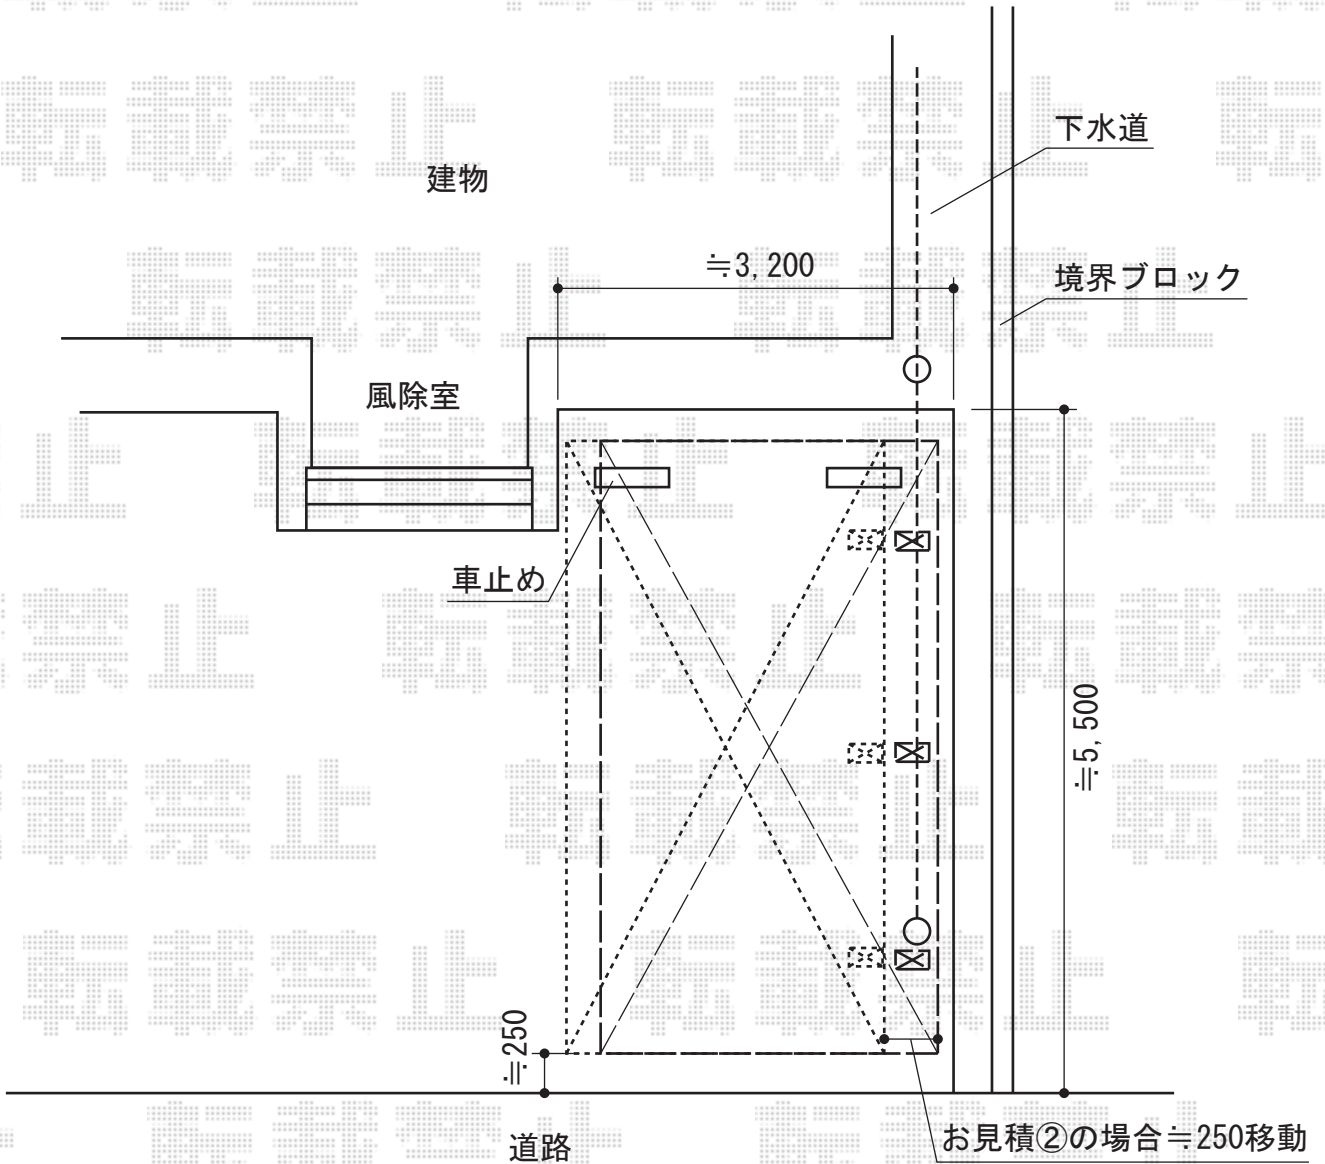

テールポートシグマIII 1500 積雪～50cm対応

トステム テールポートシグマIII 1500  
積雪～50cm対応  
幅=2,700mm  
奥行=4,982mm  
色：ナチュラルシルバー  
屋根材：ポリカーボネート（ブルースモーク）  
柱仕様：標準柱仕様（有効高 約1,800mm）

現場状況や作図制限により概略図の内容と多少の違いが生じることがございます。  
施工時は、現場優先とさせて頂きたく思いますので、お立会い頂き、  
最終のご指示のほど、何卒、宜しくお願い致します。