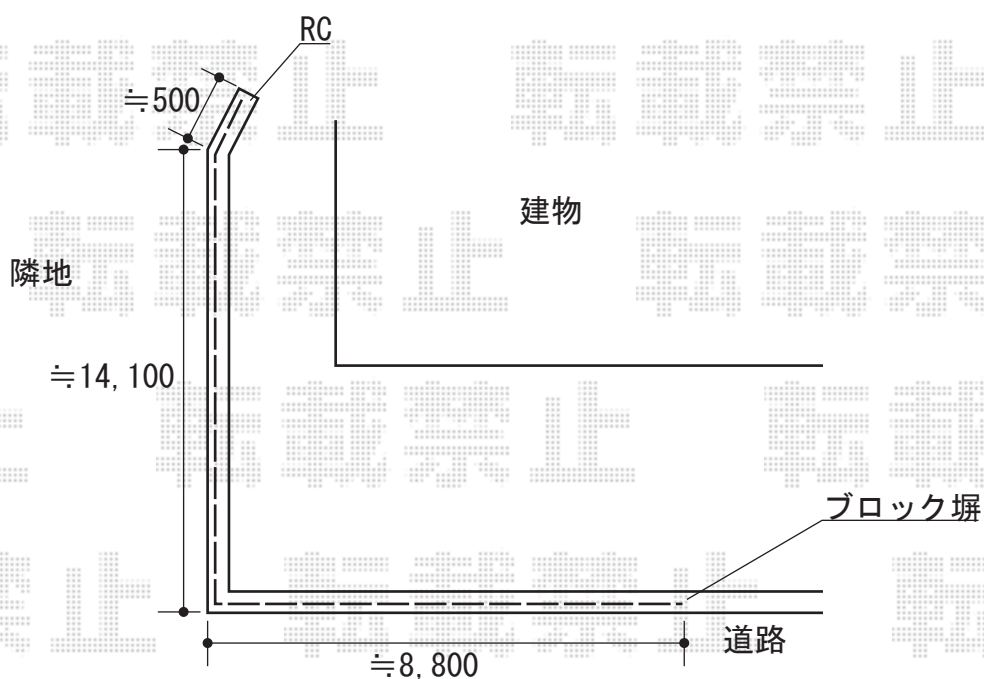

## プリレオR2型フェンス フリーポールタイプ

TOEX プリレオR2型フェンス フリーポールタイプ  
本体1枚 (W×H) = (1,975×800mm) × 12枚  
柱 : T-8 (¥3,000) × 16本  
部品セットB : 16セット  
コーナー継手B : 2セット  
端部キャップB : 4個入り × 1セット  
色 : オータムブラウン

現場状況や作図制限により概略図の内容と多少の違いが生じることがございます。  
施工時は、現場優先とさせていただきますので、お立会い頂き、  
最終のご指示のほど、何卒、宜しくお願い致します。