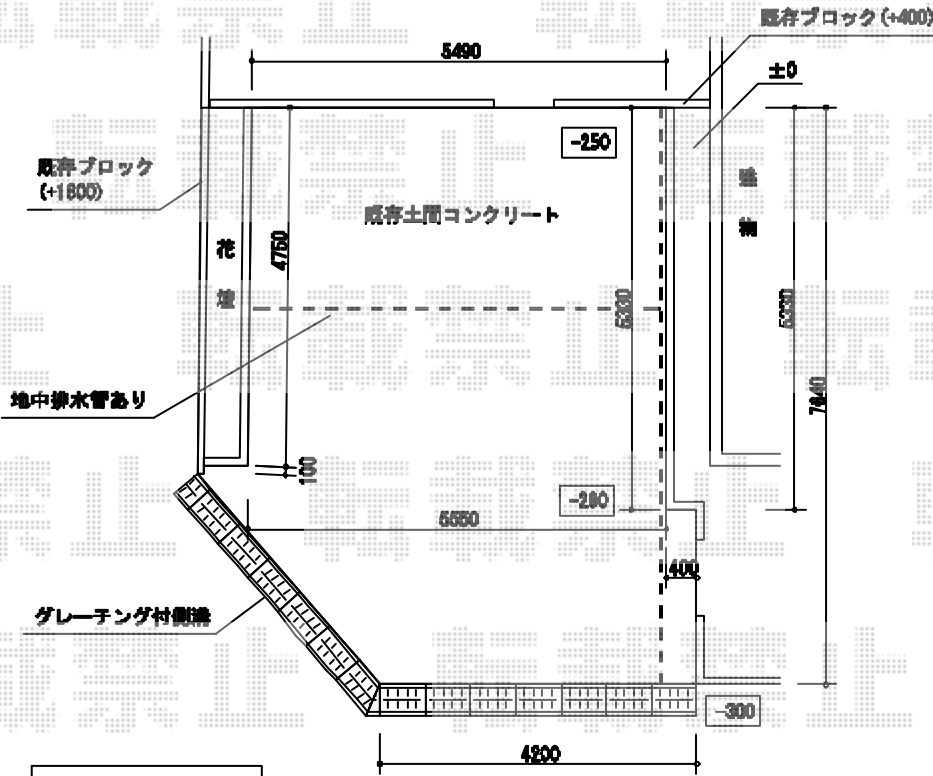

プレシオスポーツ ワイド 積雪～20cm対応

現況平面図

完成予定平面図

完成予定立面図

Value Select プレシオスポーツ ワイド
 積雪～20cm対応
 幅=5,392mm
 奥行=5,052mm
 色：ノーブルステン
 屋根材：熱線遮断ポリカーボネート
 (スカイブルーマット調)
 柱仕様：ハイルーフ仕様
 (有効高 約2,355mm)

現場状況や作図制限により概略図の内容と多少の違いが生じることがございます。
 施工時は、現場優先とさせて頂きたく思いますので、お立会い頂き、
 最終のご指示のほど、何卒、宜しくお願い致します。