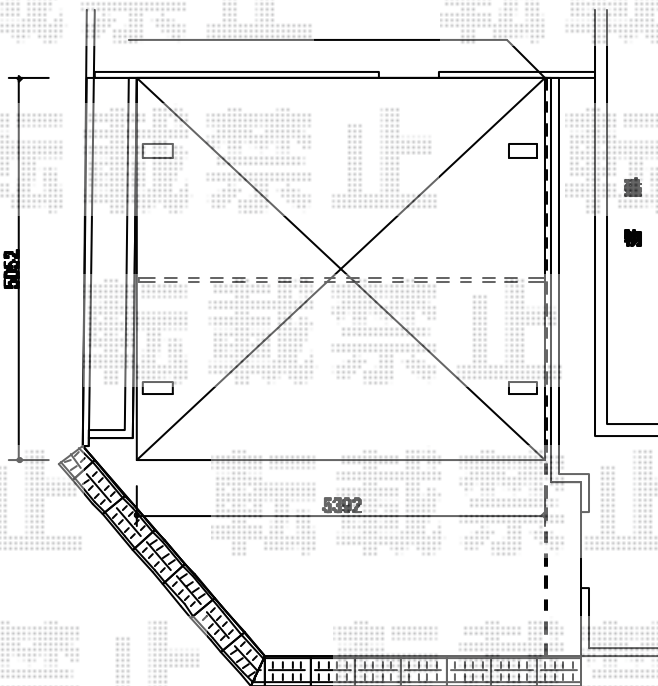

プレシオスポーツ ワイド 積雪～20cm対応

現況平面図

完成予定平面図

完成予定立面図

Value Select プレシオスポーツ ワイド
 積雪～20cm対応
 幅=5,392mm
 奥行=5,052mm
 色：ノーブルステン
 屋根材：熱線遮断ポリカーボネート
 (スカイブルーマット調)
 柱仕様：ハイルーフ仕様
 (有効高 約2,355mm)

現場状況や作図制限により概略図の内容と多少の違いが生じることがございます。
 施工時は、現場優先とさせて頂きたく思いますので、お立会い頂き、
 最終のご指示のほど、何卒、宜しくお願い致します。