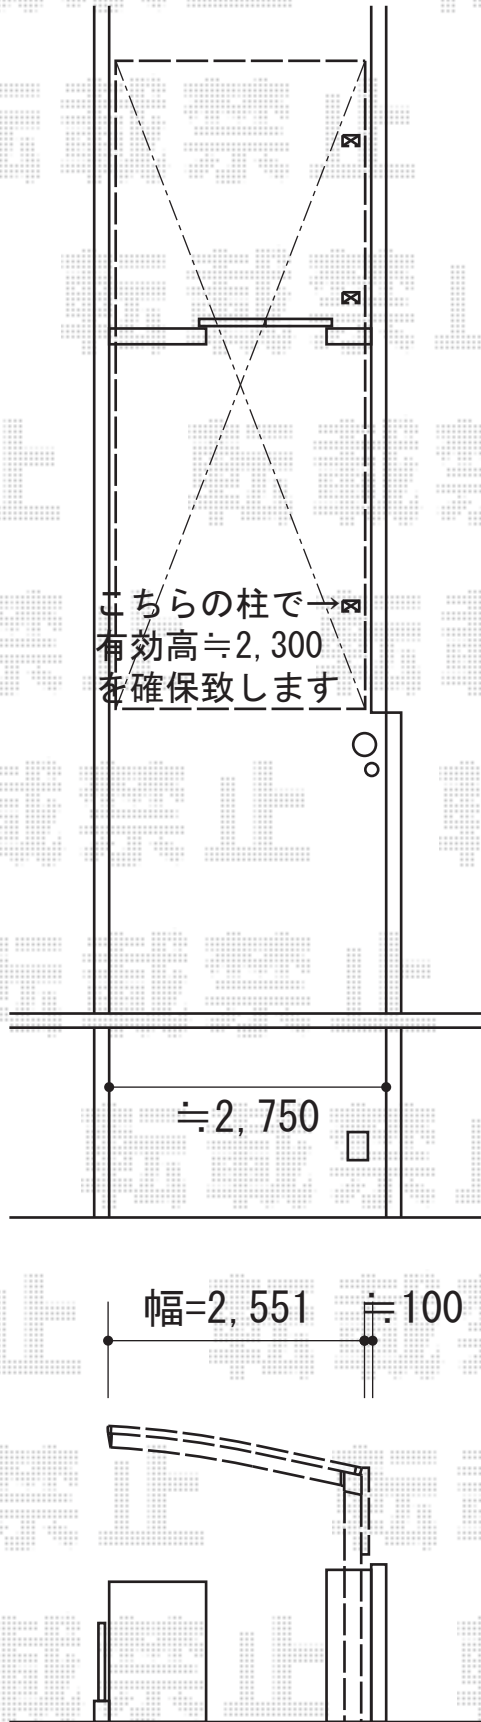

カーブポートシグマIII 延長 積雪～30cm対応

トステム カーブポートシグマIII

延長 積雪～30cm対応

幅=2,551mm

奥行=6,392mm

色：ブラック

屋根材：ポリカーボネート（ブラウン）

柱仕様：ロング柱23仕様（有効高 約2,300mm）

トステム サイドパネルH500

色：ブラック

パネル材：ポリカーボネート（ブラウン）

現場状況や作図制限により概略図の内容と多少の違いが生じることがございます。
施工時は、現場優先とさせて頂きたく思いますので、お立会い頂き、
最終のご指示のほど、何卒、宜しくお願い致します。

EX-SHOP
HTTP://WWW.EX-SHOP.NET

担当：秋山