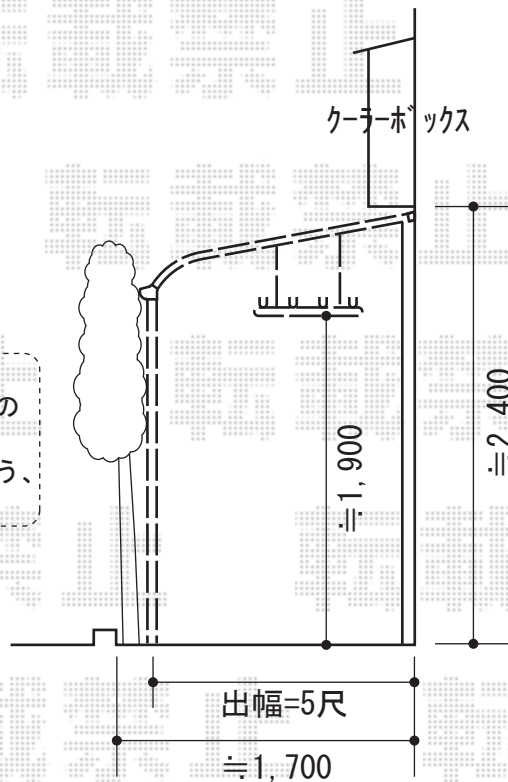

パワーアルファ RB型 テラスタイプ 単体 積雪～30cm対応

施工に際して、
オプション：物干しの
取付け位置・高さの
ご確認を頂けずよう、
お願い致します。

トステム パワーアルファ RB型 テラスタイプ 単体 積雪～30cm対応
 間口=関東間2間(柱芯々3,650mm 屋根幅3,840mm)
 出幅=5尺(1,485mm)
 色：シャイングレー
 屋根材：ポリカーボネート(クリアマット/すりガラス調)
 柱仕様：柱位置固定タイプ(柱2本)
 施工方法：上止め
 追加部材：屋根材カット部補強部材一式 追加部材：通気工法用専用部品

トステム 吊り下げ物干し 標準 ショート 2本入
 色：シャイングレー

現場状況や作図制限により概略図の内容と多少の違いが生じることがございます。
 施工時は、現場優先とさせて頂きたく思いますので、お立会い頂き、
 最終のご指示のほど、何卒、宜しくお願い致します。

EX-SHOP
 HTTP://WWW.EX-SHOP.NET

担当：長谷川