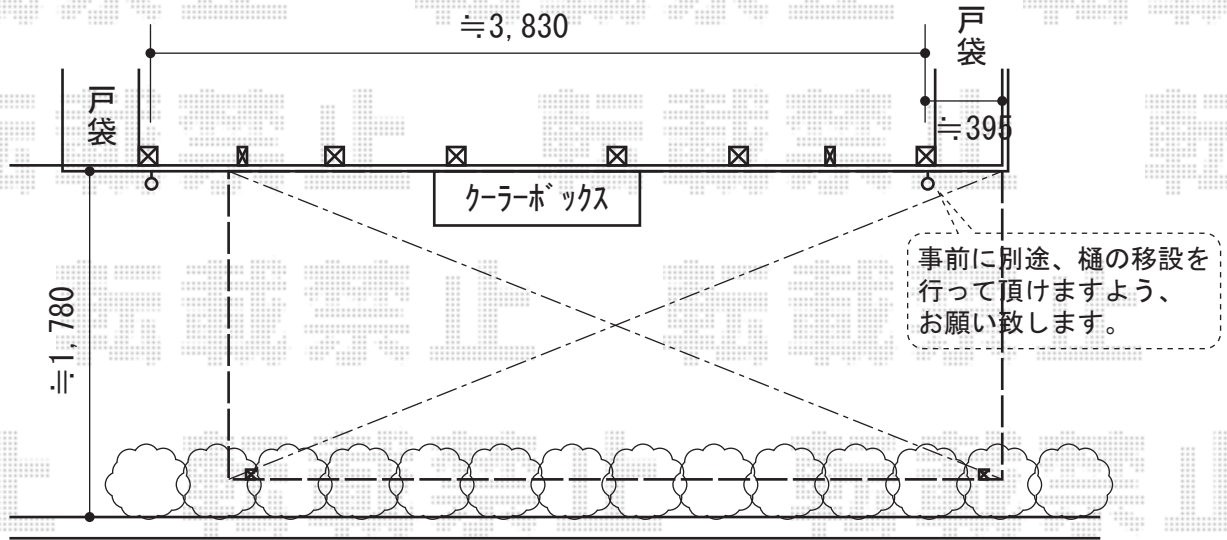

パワーアルファ RB型 テラスタイプ 単体 積雪～30cm対応

施工に際して、
オプション：物干しの
取付け位置・高さの
ご確認を頂けずよう、
お願い致します。

トステム パワーアルファ RB型 テラスタイプ 単体 積雪～30cm対応
 間口=関東間2間(柱芯々3,650mm 屋根幅3,840mm)
 出幅=5尺(1,485mm)
 色：シャイングレー
 屋根材：ポリカーボネート(クリアマット/すりガラス調)
 柱仕様：柱位置固定タイプ(柱2本)
 施工方法：上止め
 追加部材：屋根材カット部補強部材一式 追加部材：通気工法用専用部品

トステム 吊り下げ物干し 標準 ショート 2本入
 色：シャイングレー

現場状況や作図制限により概略図の内容と多少の違いが生じることがございます。
 施工時は、現場優先とさせて頂きたく思いますので、お立会い頂き、
 最終のご指示のほど、何卒、宜しくお願い致します。

EX-SHOP
 HTTP://WWW.EX-SHOP.NET

担当：長谷川