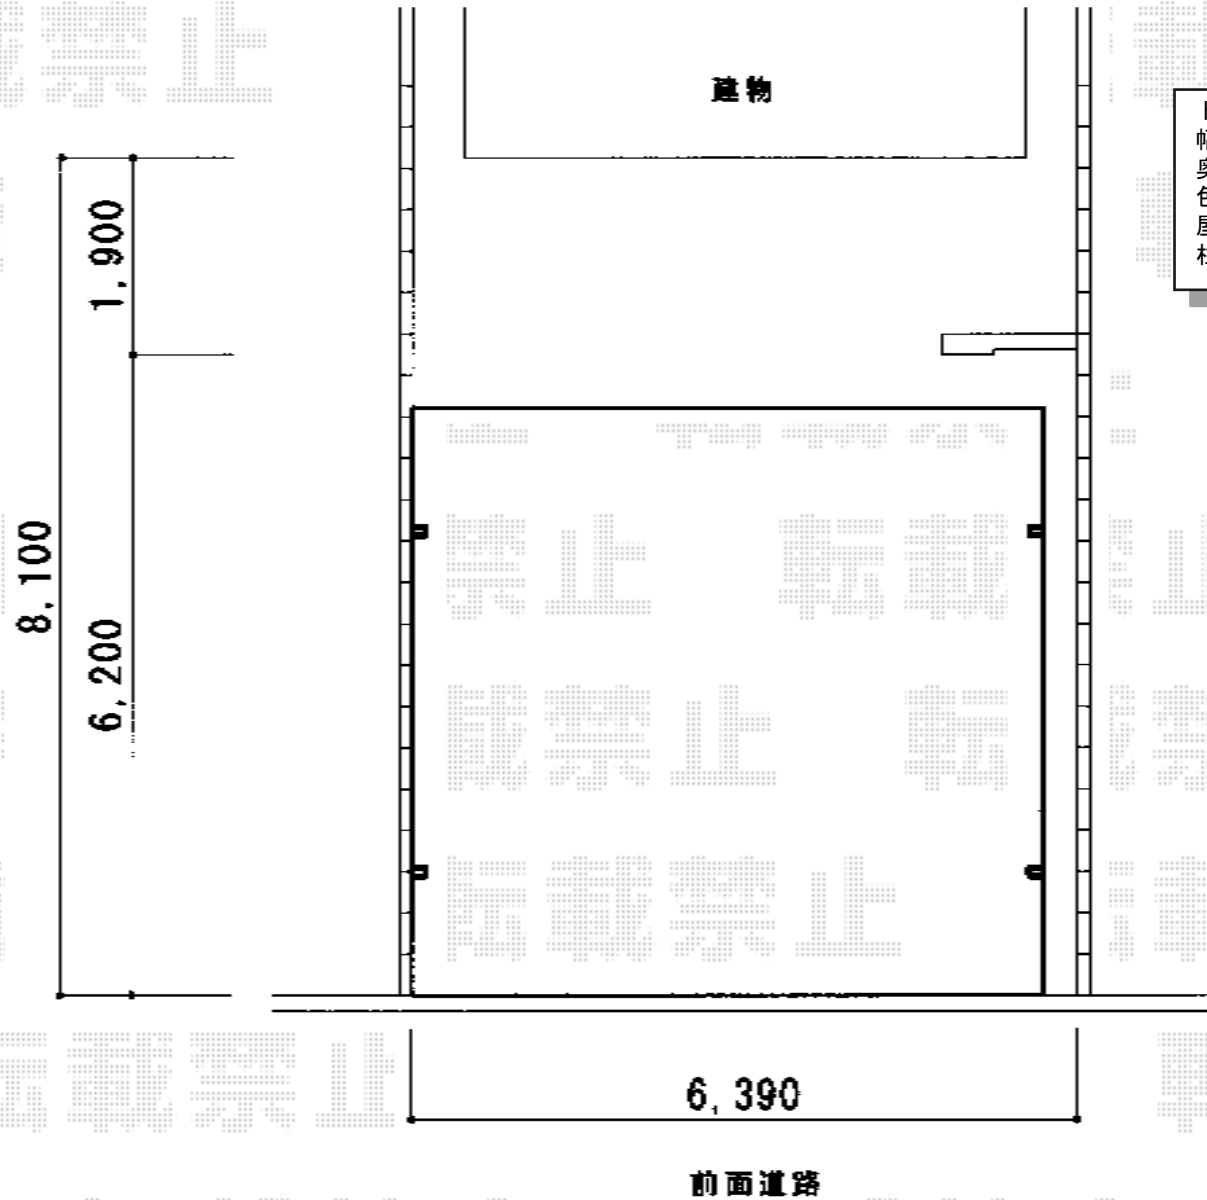

# カーブポートシグマⅢ ワイド 積雪～30cm対応

トステム カーブポートシグマⅢ ワイド 積雪～30cm対応  
幅=6,060mm  
奥行=5,686mm  
色：シャイングレー  
屋根材：ポリカーボネート（ブルースモーク）  
柱仕様：ロング柱23仕様（有効高 約2,300mm）

現場状況や作図制限により概略図の内容と多少の違いが生じることがございます。  
施工時は、現場優先とさせて頂きたく思いますので、お立会い頂き、  
最終のご指示のほど、何卒、宜しくお願い致します。