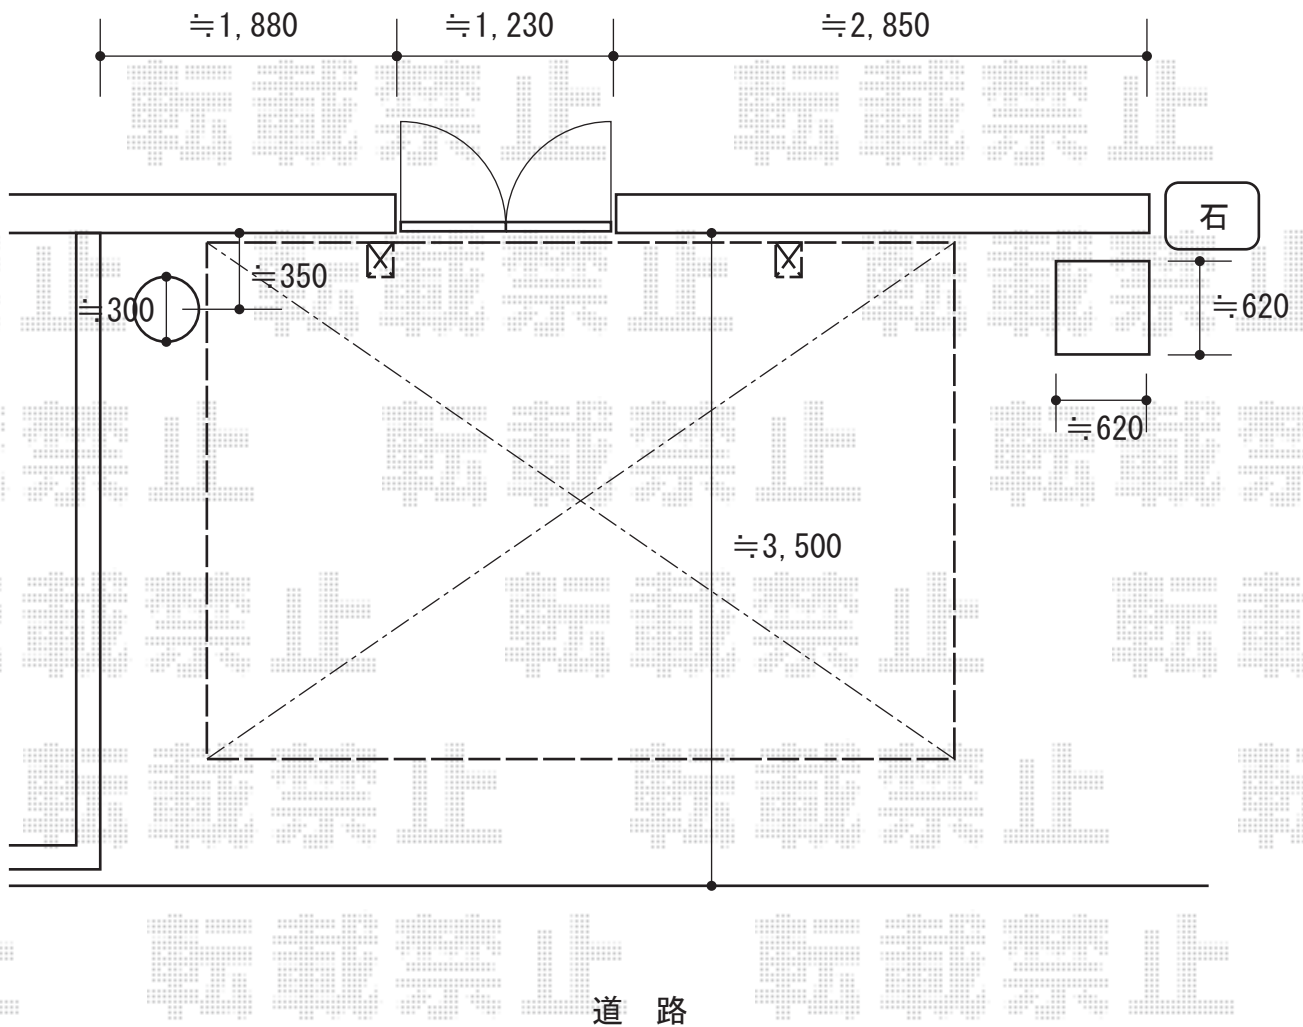

カーブポートシグマIII 積雪～30cm対応

トステム カーブポートシグマIII 積雪～30cm対応
 幅=2,701mm 奥行=4,980mm
 色：シャイングレー
 屋根材：ポリカーボネート（ブルースモーク）
 柱仕様：ロング柱28仕様（有効高 約2,800mm）

トステム 着脱式サポート ロング柱28用
 色：シャイングレー

現場状況や作図制限により概略図の内容と多少の違いが生じることがございます。
 施工時は、現場優先とさせて頂きたく思いますので、お立会い頂き、
 最終のご指示のほど、何卒、宜しくお願い致します。