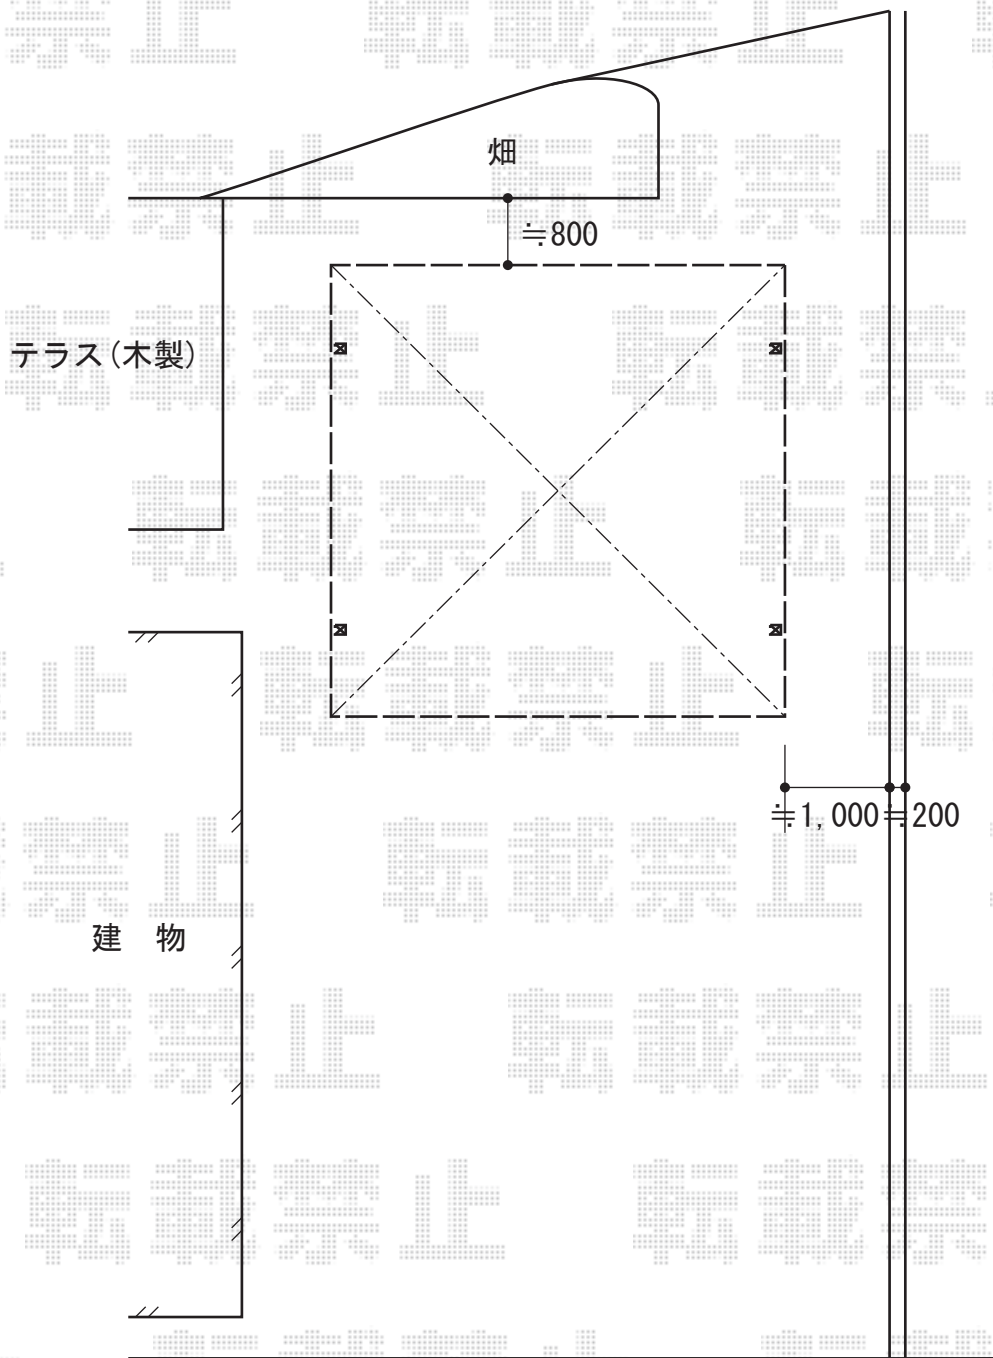

ジーポートneo Aタイプ 2台用 積雪~100cm対応

YKK AP ジーポートneo Aタイプ 2台用 積雪~100cm対応
幅=6,111mm
奥行=5,966mm
色：カームブラック
屋根材：スチール折板（ペフあり）
柱仕様：角柱・4本・標準柱仕様（有効高 約2,355mm）
横材：無し

現場状況や作図制限により概略図の内容と多少の違いが生じることがございます。
施工時は、現場優先とさせていただきますので、お立会い頂き、
最終のご指示のほど、何卒、宜しくお願い致します。