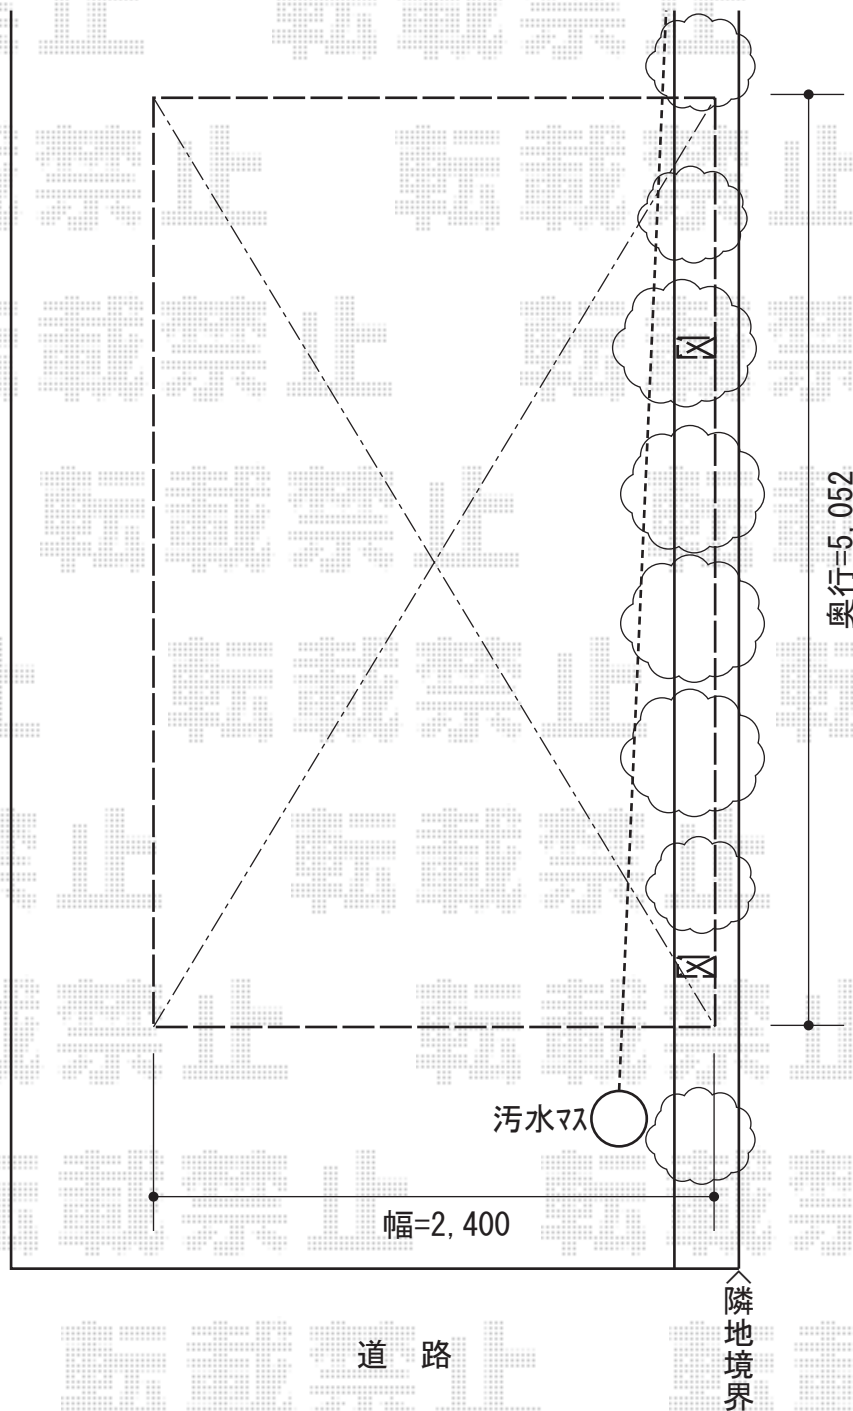

プレシオスポート 積雪～20cm対応

Value Select プレシオスポートカラー 積雪～20cm対応
幅=2,400mm
奥行=5,052mm
色：チャコールブラック
屋根材：ポリカーボネート（スカイブルー）
柱仕様：標準柱仕様（有効高 約1,800mm）

現場状況や作図制限により概略図の内容と多少の違いが生じることがございます。
施工時は、現場優先とさせて頂きたく思いますので、お立会い頂き、
最終のご指示のほど、何卒、宜しくお願い致します。