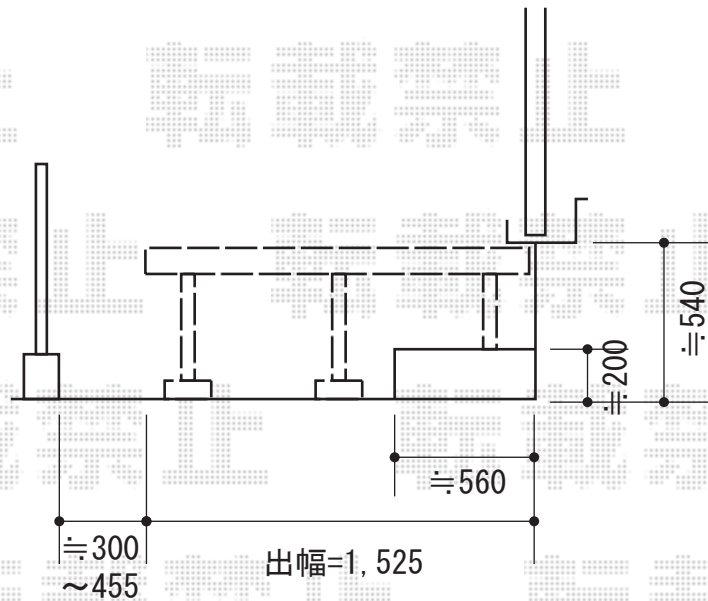

# リウッドデッキ 200 単体

①・②YKK AP リウッドデッキ 200 単体

間口=①2.0間 (3,657mm)

②1.5間 (2,657mm)

出幅=5尺 (1,525mm)

色：(床板：ウォームグレー/束柱：プラチナステン)

床板：縦貼り

束柱：Hタイプ (600~700mm)

①・②YKK AP ステップ4型 Lタイプ 3段

色：ウォームグレー

現場状況や作図制限により概略図の内容と多少の違いが生じることがございます。  
 施工時は、現場優先とさせていただきますので、お立会い頂き、  
 最終のご指示のほど、何卒、宜しくお願い致します。

EX-SHOP  
 HTTP://WWW.EX-SHOP.NET

担当：秋山