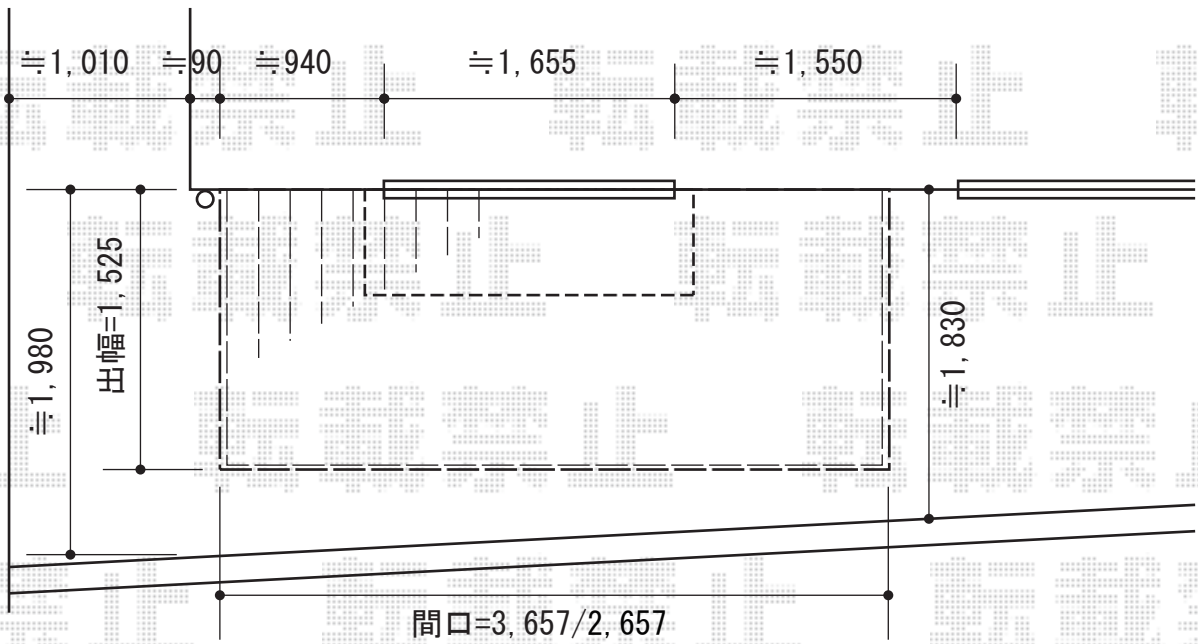

# リウッドデッキ 200 単体

①・②YKK AP リウッドデッキ 200 単体

間口=①2.0間 (3,657mm)

②1.5間 (2,657mm)

出幅=5尺 (1,525mm)

色：(床板：ウォームグレー/束柱：プラチナステン)

床板：縦貼り

束柱：Hタイプ (600~700mm)

①・②YKK AP ステップ4型 Lタイプ 3段

色：ウォームグレー

現場状況や作図制限により概略図の内容と多少の違いが生じることがございます。  
 施工時は、現場優先とさせていただきますので、お立会い頂き、  
 最終のご指示のほど、何卒、宜しくお願い致します。

EX-SHOP  
 HTTP://WWW.EX-SHOP.NET

担当：秋山