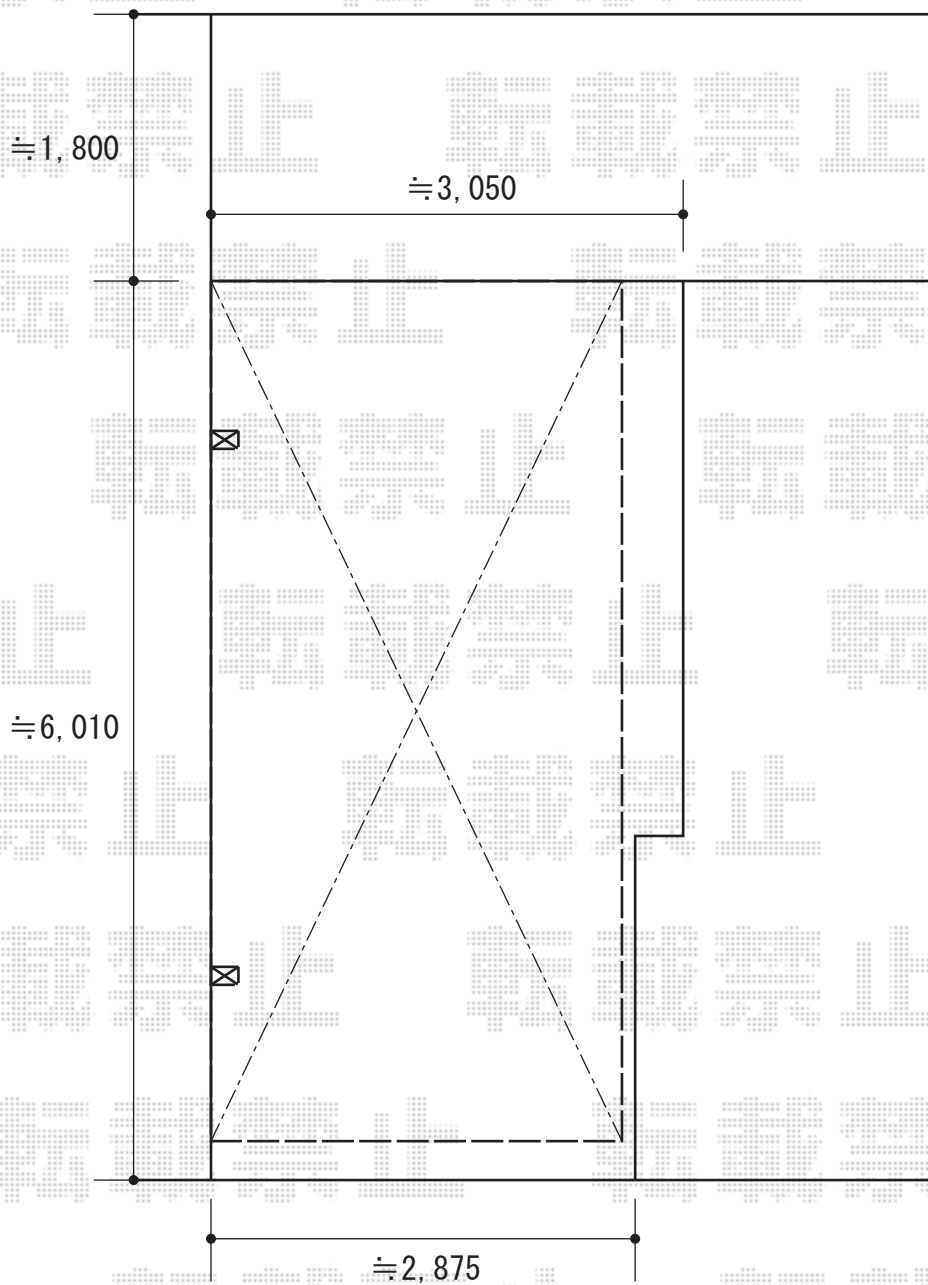

カーブポートシグマIII 積雪～30cm対応

トステム カーブポートシグマIII 積雪～30cm対応
幅=2,701mm
奥行=5,686mm
色：シャイングレー
屋根材：ガリレポリカ（クリアマット/すりガラス調）
柱仕様：ロング柱23仕様（有効高 約2,300mm）

現場状況や作図制限により概略図の内容と多少の違いが生じることがございます。
施工時は、現場優先とさせて頂きたく思いますので、お立会い頂き、
最終のご指示のほど、何卒、宜しくお願い致します。