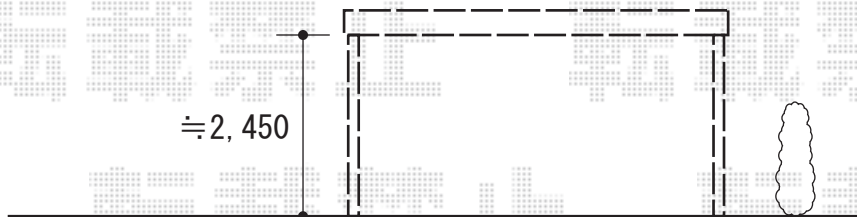

ジーポートneo Aタイプ 2台用 積雪~100cm対応

YKK AP ジーポートneo Aタイプ 2台用 積雪~100cm対応
幅=5,511mm
奥行=5,966mm
色：カームブラック
屋根材：スチール折板（ペフ無）
柱仕様：標準柱仕様（有効高 約2,355mm）
横材：なし

現場状況や作図制限により概略図の内容と多少の違いが生じることがございます。
施工時は、現場優先とさせていただきますので、お立会い頂き、
最終のご指示のほど、何卒、宜しくお願い致します。