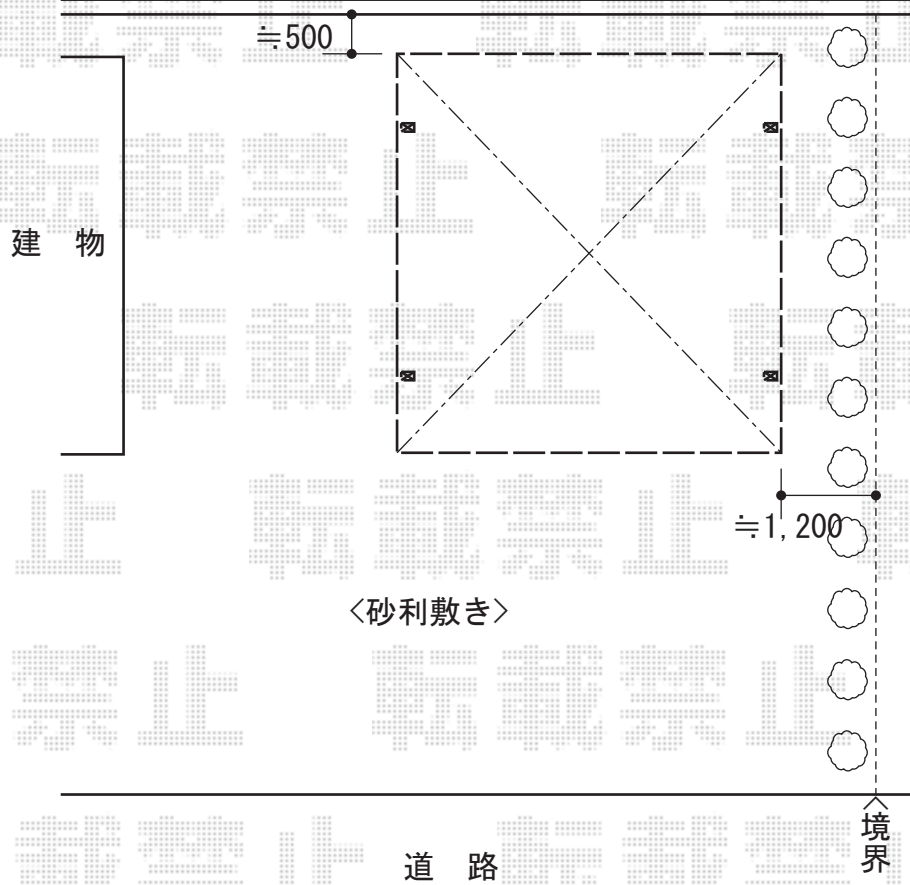

ジーポートneo Aタイプ 2台用 積雪~100cm対応

YKK AP ジーポートneo Aタイプ 2台用 積雪~100cm対応
幅=5,511mm
奥行=5,966mm
色：カームブラック
屋根材：スチール折板（ペフ無）
柱仕様：標準柱仕様（有効高 約2,355mm）
横材：なし

現場状況や作図制限により概略図の内容と多少の違いが生じることがございます。
施工時は、現場優先とさせていただきますので、お立会い頂き、
最終のご指示のほど、何卒、宜しくお願い致します。