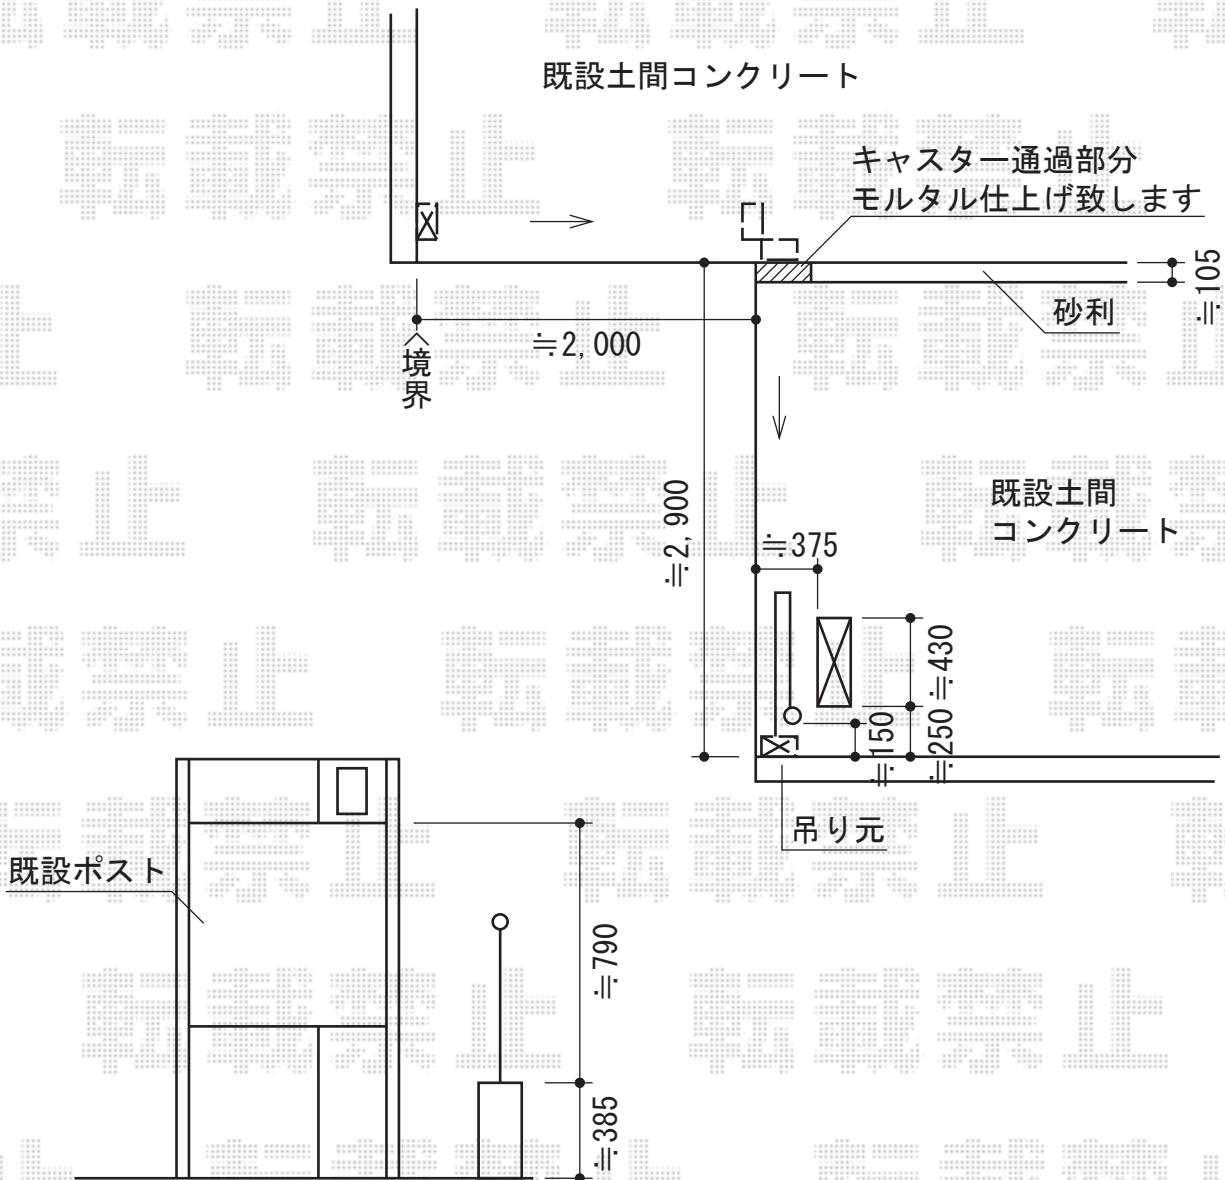

アルシャインII M型 Aタイプ ノンレール 角地タイプ 片開き

TOEX アルシャインII M型 Aタイプ
 ノンレール 角地タイプ 片開き
 開口幅= (本体 : 2,087mm/連結本体 : 2,887mm)
 全幅= (本体 : 2,208mm/連結本体 : 3,008mm)
 たたみ幅=413+478mm
 高さ=1,050mm
 色 : オータムブラウン
 キャスター数 : 2+2
 落棒数 : 2+2