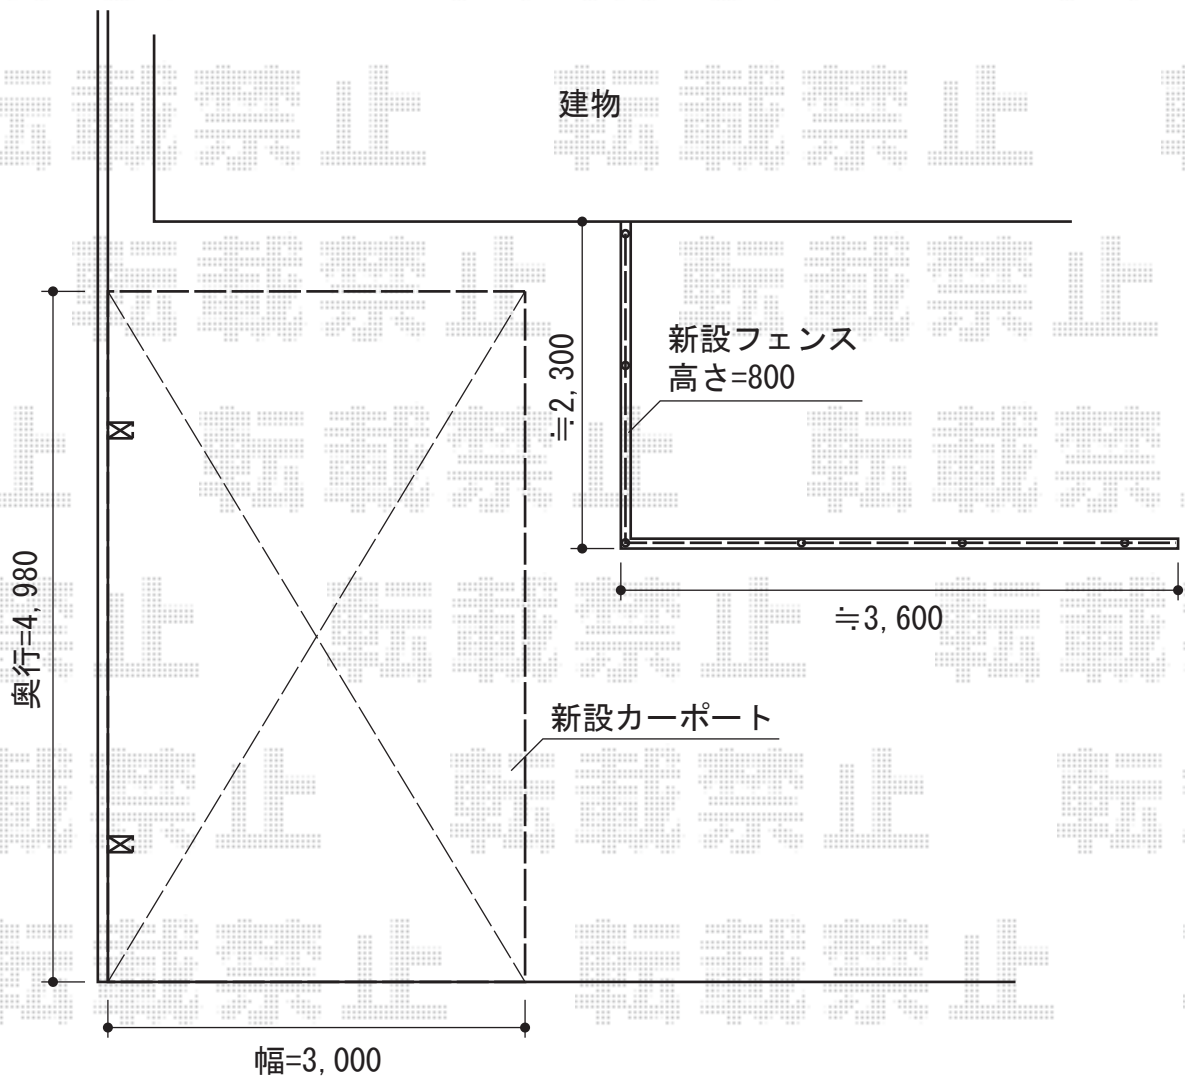

## フェンス・カーポート

トステム カーブポートシグマIII 積雪~30cm対応  
幅=3,000mm  
奥行=4,980mm  
色：シャイングレー  
屋根材：ガリレポリカ（クリアマット/すりガラス調）  
柱仕様：ロング柱23仕様（有効高 約2,304mm）

TOEX ステイウッドフェンスM1型  
本体1枚（W×H）=（1,200×800mm）×5枚  
SWM柱（主柱・端柱共通）：T-8×5本  
SWMコーナー柱：T-8×1本  
端部部材：2本入り×1セット  
色：S-オールナット

現場状況や作図制限により概略図の内容と多少の違いが生じることがございます。  
施工時は、現場優先とさせて頂きたく思いますので、お立会い頂き、  
最終のご指示のほど、何卒、宜しくお願い致します。

EX-SHOP  
HTTP://WWW.EX-SHOP.NET

担当：小林

全ての著作権は、エクスショップに帰属します。当社のお取引目的外の使用・複製・転載禁止となっております。