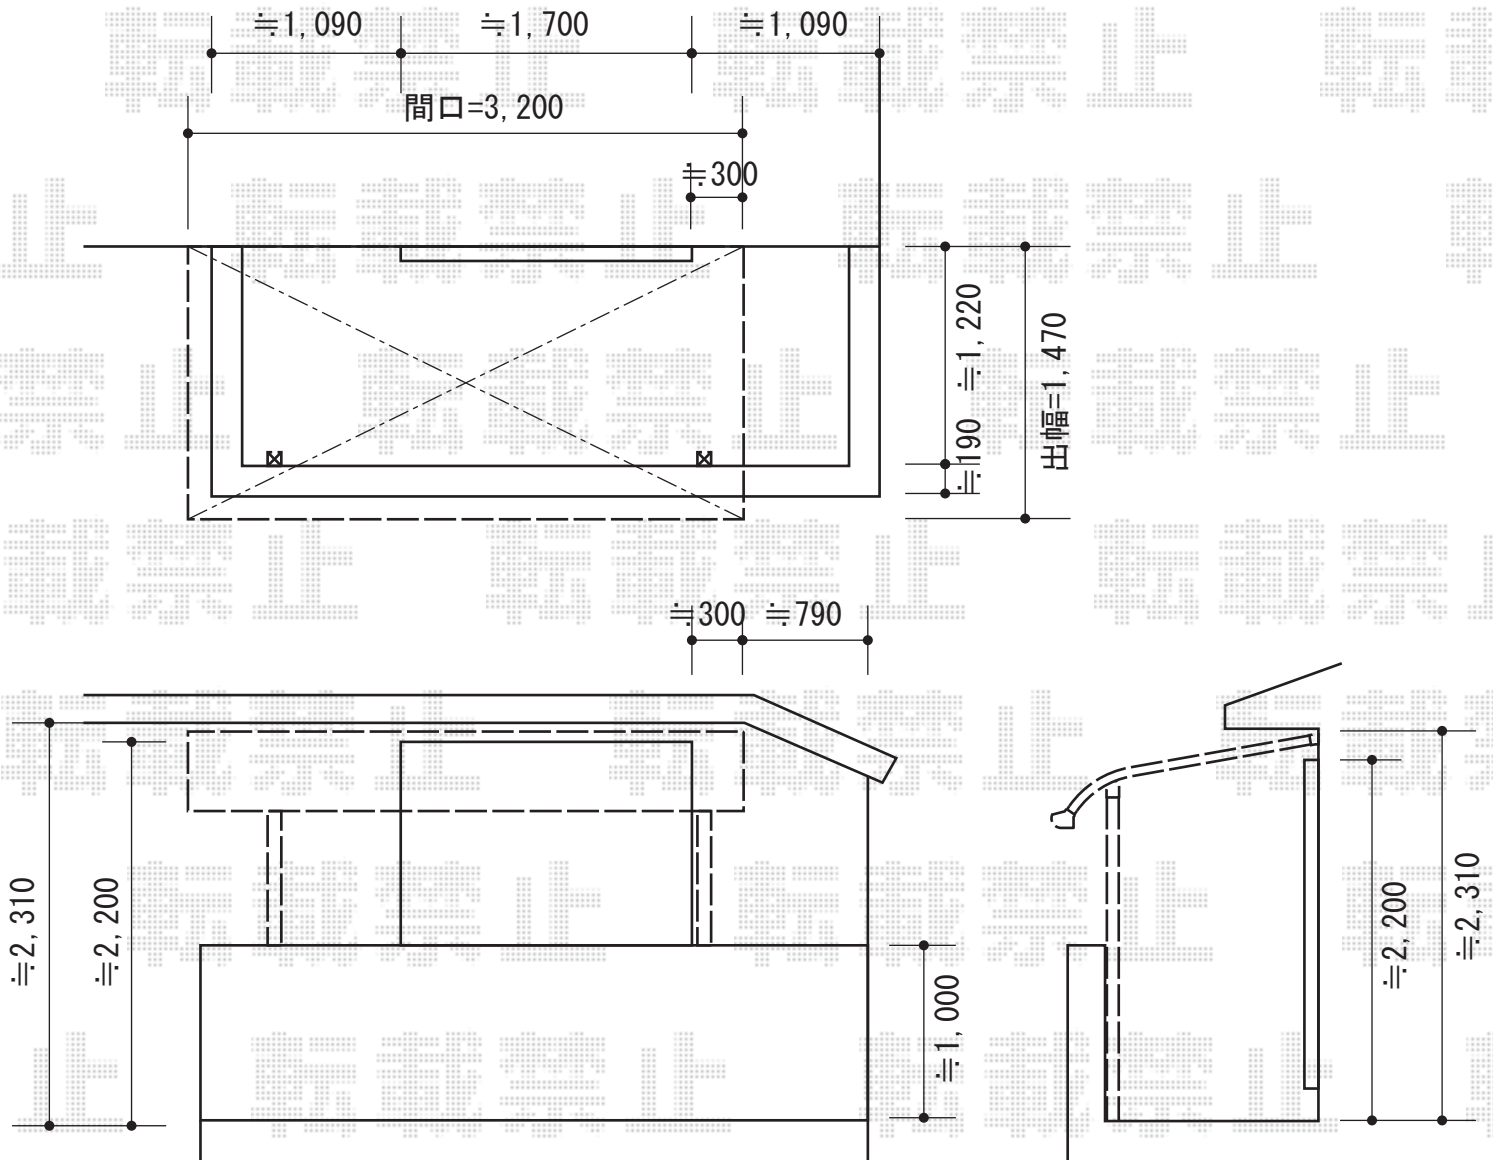

プレシオステラス R型 屋根タイプ 単体 積雪~20cm対応

Value Select プレシオステラス R型 屋根タイプ 単体 積雪~20cm対応
 間口=関東間2.0間 (柱芯々3,485mm 屋根幅3,670mm)
 出幅=5尺(1,470mm)
 色: グレースブラウン
 屋根材: 熱線遮断ポリカーボネート (スカイブルーマット調)
 柱仕様: 柱奥行移動タイプ (柱2本)
 施工方法: 下止め
 躯体式バルコニー取付部品: 中間用×2
 オプション: 吊り下げ物干し 標準2本入り