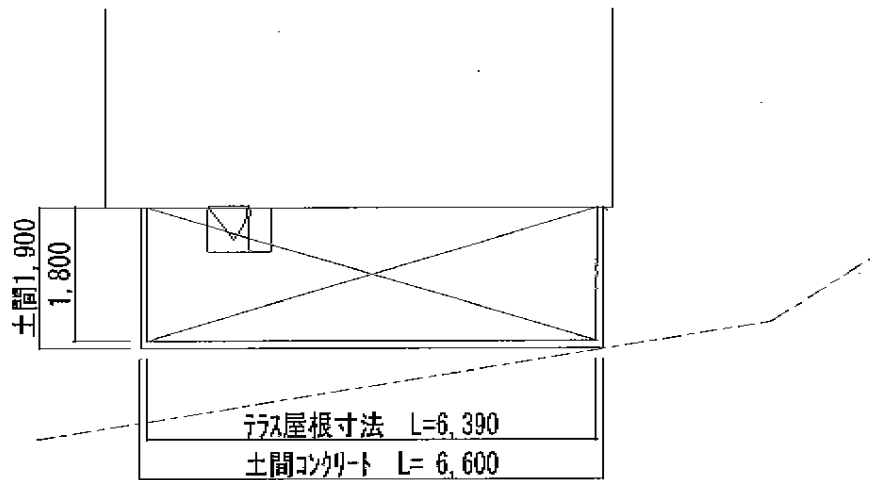

ライザーテラスII R型 テラスタイプ 連棟 積雪～20cm対応

トステム ライザーテラスII R型 テラスタイプ 連棟 積雪～20cm対応
 間口=関東間3.5間<2.0間+1.5間> (柱芯々6,170mm 屋根幅6,390mm)
 出幅=6尺 (1,785mm)
 色：ホワイト
 屋根材：ポリカーボネート (クリアマット/すりガラス調)
 柱仕様：柱位置固定タイプ (柱3本)
 施工方法：上止め
 オプション：吊り下げ物干し 標準 2本入 (¥11,400)
 メーカー希望小売価格： ¥273,900.-

トステム 前面スクリーン 2段仕様
 本体：関東間2.0間用+1.5間連棟用
 色：ホワイト
 パネル材：ポリカーボネート (クリアマット/すりガラス調)

現場状況や作図制限により概略図の内容と多少の違いが生じることがございます。
 施工時は、現場優先とさせて頂きたく思いますので、お立会い頂き、
 最終のご指示のほど、何卒、宜しくお願い致します。

全ての著作権は、エクスショップに帰属します。当社とのお取引目的外の使用・複製・転載禁止となっております。