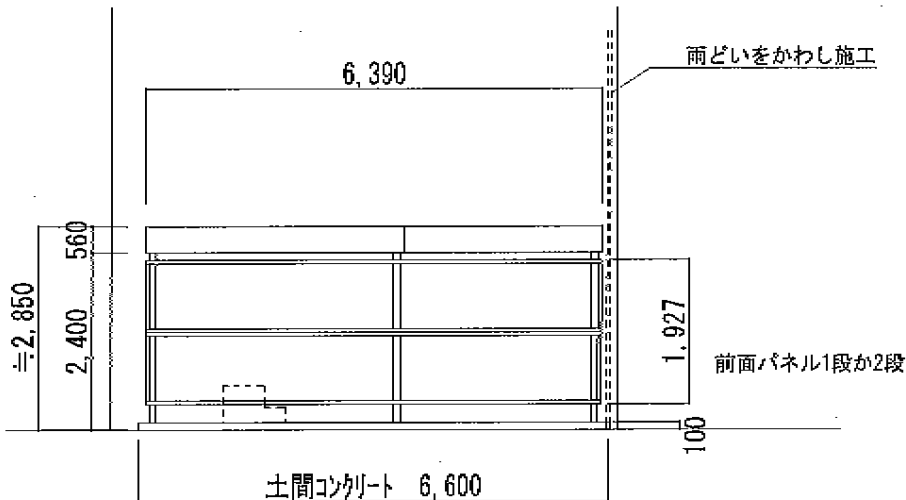

ライザーテラスII R型 テラスタイプ 連棟 積雪～20cm対応

トステム ライザーテラスII R型 テラスタイプ 連棟 積雪～20cm対応
 間口=関東間3.5間<2.0間+1.5間> (柱芯々6,170mm 屋根幅6,390mm)
 出幅=6尺 (1,785mm)
 色：ホワイト
 屋根材：ポリカーボネート (クリアマット/すりガラス調)
 柱仕様：柱位置固定タイプ (柱3本)
 施工方法：上止め
 オプション：吊り下げ物干し 標準 2本入 (¥11,400)
 メーカー希望小売価格： ¥273,900.-

トステム 前面スクリーン 2段仕様
 本体：関東間2.0間用+1.5間連棟用
 色：ホワイト
 パネル材：ポリカーボネート (クリアマット/すりガラス調)

現場状況や作図制限により概略図の内容と多少の違いが生じることがございます。
 施工時は、現場優先とさせて頂きたく思いますので、お立会い頂き、
 最終のご指示のほど、何卒、宜しくお願い致します。

全ての著作権は、エクスショップに帰属します。当社とのお取引目的外の使用・複製・転載禁止となっております。