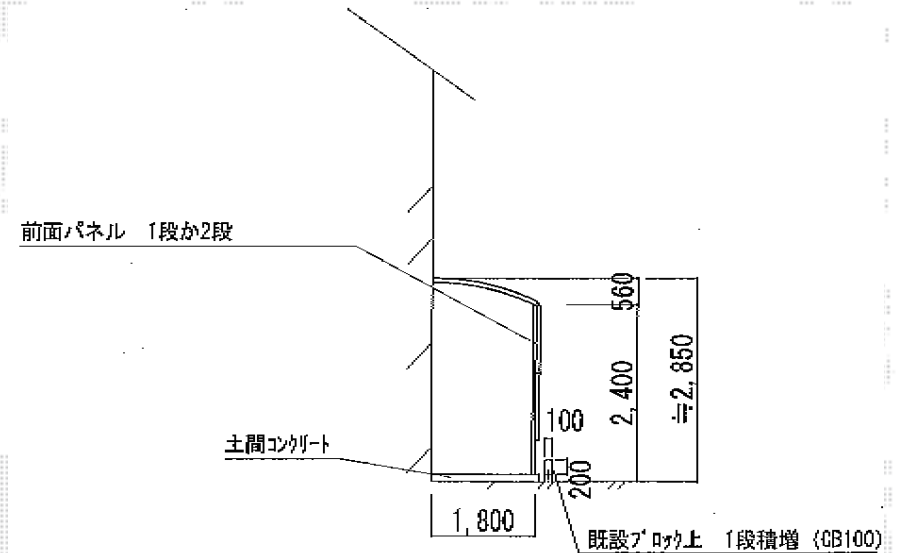

ライザーテラスII R型 テラスタイプ 連棟 積雪～20cm対応

トステム ライザーテラスII R型 テラスタイプ 連棟 積雪～20cm対応
 間口=関東間3.5間<2.0間+1.5間> (柱芯々6,170mm 屋根幅6,390mm)
 出幅=6尺 (1,785mm)
 色：ホワイト
 屋根材：ポリカーボネート (クリアマット/すりガラス調)
 柱仕様：柱位置固定タイプ (柱3本)
 施工方法：上止め
 オプション：吊り下げ物干し 標準 2本入 (¥11,400)
 メーカー希望小売価格： ¥273,900.-

トステム 前面スクリーン 2段仕様
 本体：関東間2.0間用+1.5間連棟用
 色：ホワイト
 パネル材：ポリカーボネート (クリアマット/すりガラス調)

現場状況や作図制限により概略図の内容と多少の違いが生じることがございます。
 施工時は、現場優先とさせて頂きたく思いますので、お立会い頂き、
 最終のご指示のほど、何卒、宜しくお願い致します。

全ての著作権は、エクスショップに帰属します。当社とのお取引目的外の使用・複製・転載禁止となっております。