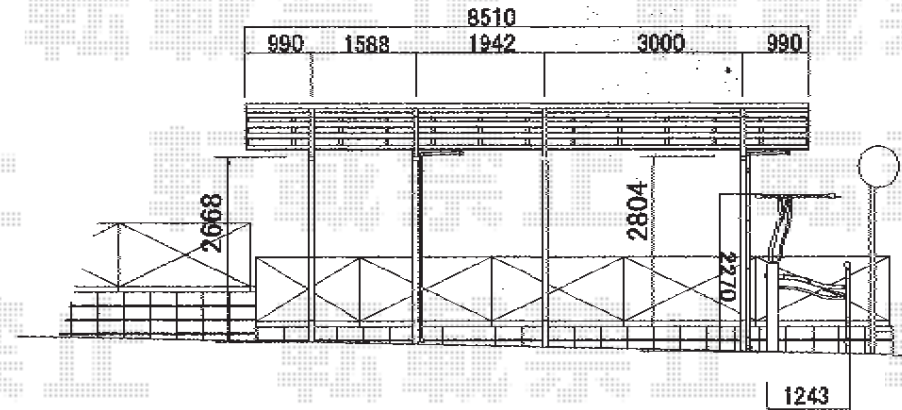

TOEX ワイドオーバードアR1型 手動式 外開き開き戸セット
 本体 (W×H) = (4,450mm×1,200mm)
 色：シャイングレー
 柱仕様：1200(ハイルーフ仕様 有効高さ 2,150mm)
 駆動：手動式
 開き戸：開き戸1型 外開き仕様 (700mm×1,200mm)

トステム カーポートシグマIII 縦連棟 積雪~30cm対応
 幅=3,000mm
 奥行=9,922mm
 色：シャイングレー
 屋根材：ポリカーボネート (ブラウン)
 柱仕様：ロング柱28仕様 (有効高 約2,800mm)
 オプション：着脱式サポート柱×4