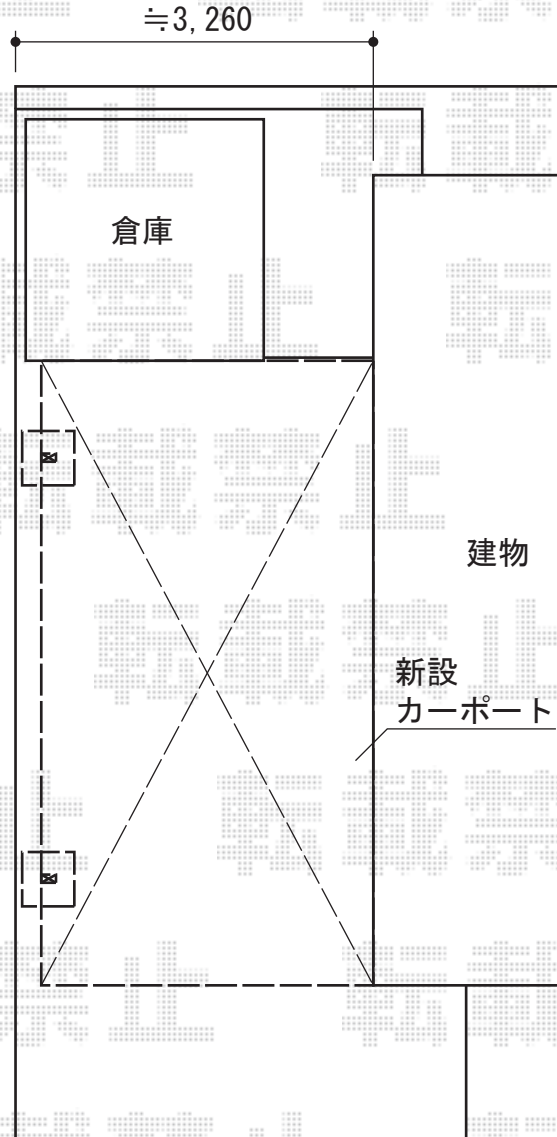

ルーフポートシグマIII 延長 積雪~30cm対応

トステム ルーフポートシグマIII 積雪~30cm対応
幅=3,023mm
奥行=5,686mm
色：ブラック
屋根材：熱線吸収アクアポリカーボネート（ライトブルー）
柱仕様：ロング柱23仕様（有効高 約2,732mm）

現場状況や作図制限により概略図の内容と多少の違いが生じることがございます。
施工時は、現場優先とさせていただきますので、お立会い頂き、
最終のご指示のほど、何卒、宜しくお願い致します。