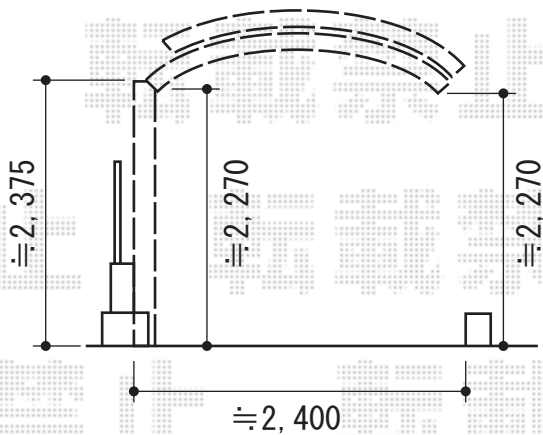

カムフィネオ 縦連棟 積雪～20cm対応

三協立山アルミ カムフィネオ 縦連棟 積雪～20cm対応
 幅=2,494mm
 奥行=10,083mm
 色：アーバングレー
 屋根材：ポリカーボネート（かすみ）
 柱仕様：ロング柱仕様（有効高 約2,274mm）
 オプション：延長梁3本

現場状況や作図制限により概略図の内容と多少の違いが生じることがございます。
 施工時は、現場優先とさせて頂きたく思いますので、お立会い頂き、
 最終のご指示のほど、何卒、宜しくお願い致します。