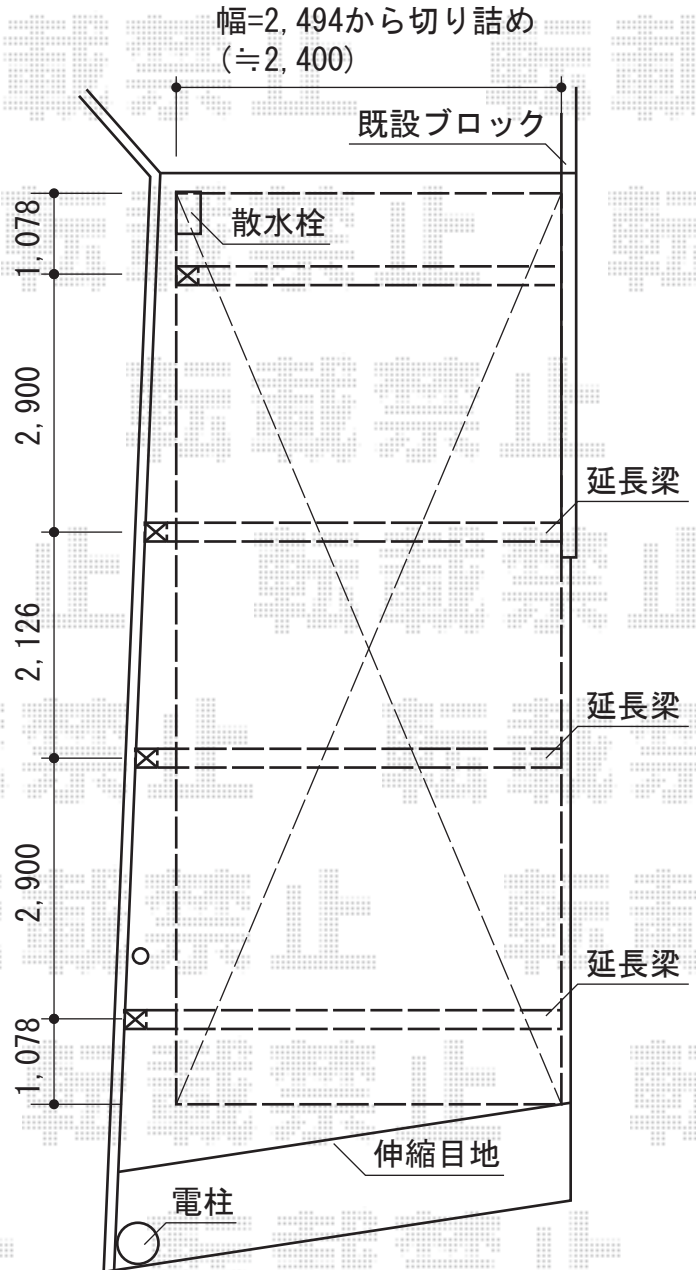

カムフィネオ 縦連棟 積雪～20cm対応

三協立山アルミ カムフィネオ 縦連棟 積雪～20cm対応
 幅=2,494mm
 奥行=10,083mm
 色：アーバングレー
 屋根材：ポリカーボネート（かすみ）
 柱仕様：ロング柱仕様（有効高 約2,274mm）
 オプション：延長梁3本

現場状況や作図制限により概略図の内容と多少の違いが生じることがございます。
 施工時は、現場優先とさせて頂きたく思いますので、お立会い頂き、
 最終のご指示のほど、何卒、宜しくお願い致します。