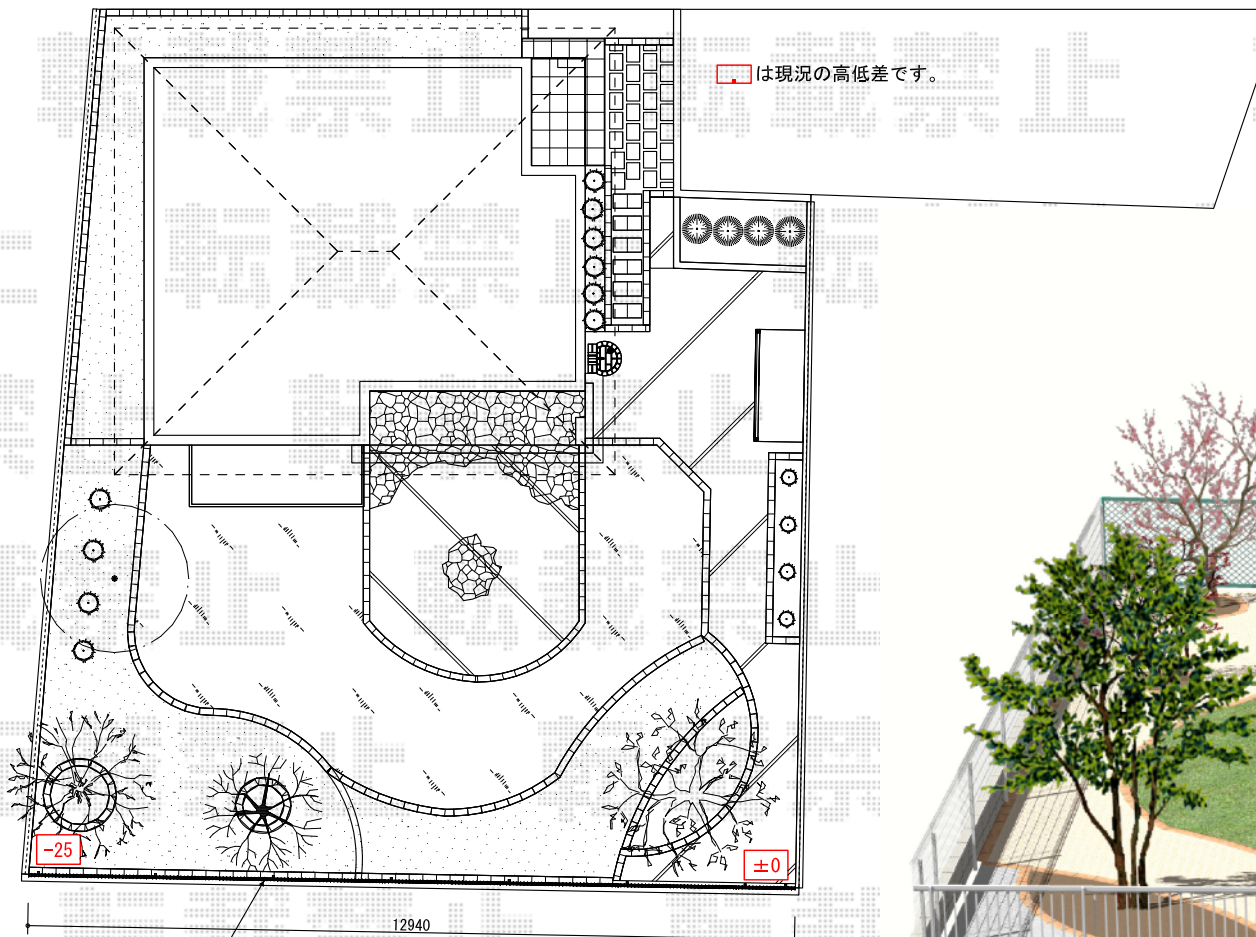

メッシュフェンスA型 スチール製 自在柱式

新日軽 メッシュフェンスA型 スチール製 自在柱式
本体1枚 (W×H) = (1,990×1,200mm) × 7枚
自在柱 (アルミ) : 1200用×8本
保護キャップ : 1セット
色 : ホワイト

新日軽 メッシュフェンスA型 H1200
初付 独立基礎仕様

現場状況や作図制限により概略図の内容と多少の違いが生じることがございます。
施工時は、現場優先とさせて頂きたく思いますので、お立会い頂き、
最終のご指示のほど、何卒、宜しくお願い致します。