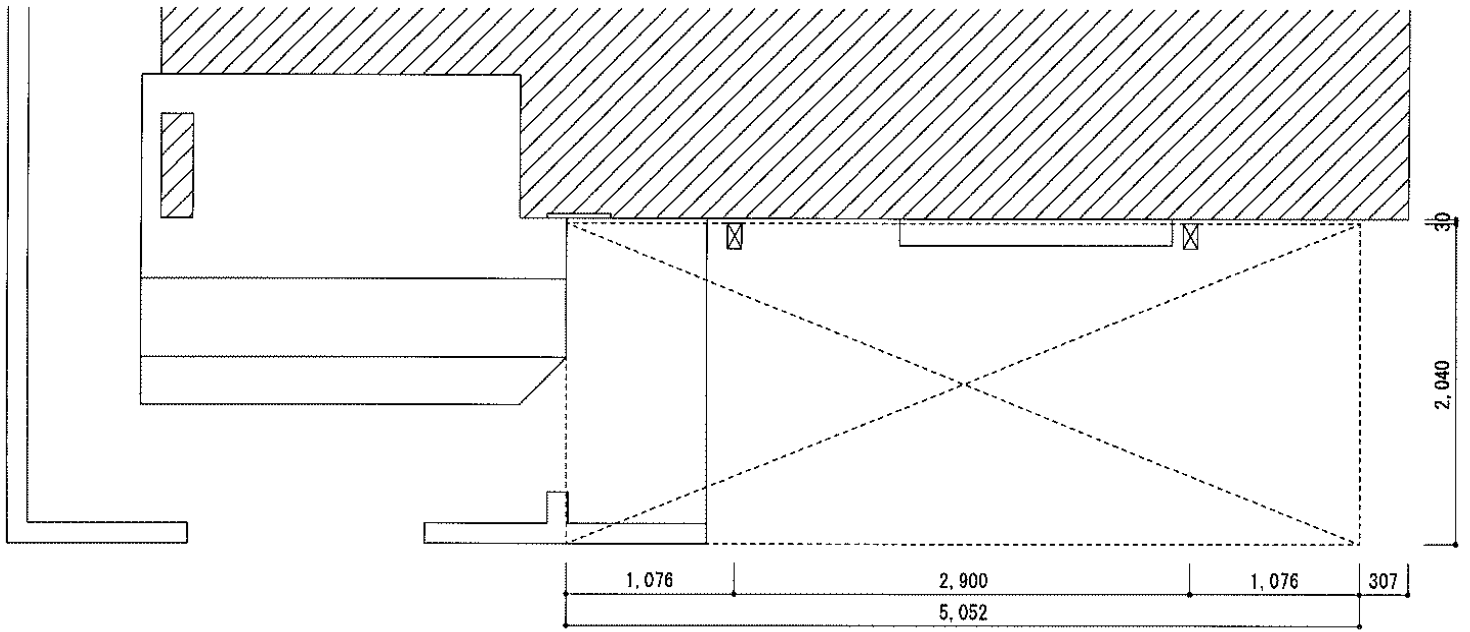

プレシオSPORT 積雪～20cm対応

Value Select プレシオSPORT 積雪～20cm対応  
幅=2,400mm  
奥行=5,052mm  
色：チャコールブラック  
屋根材：ポリカーボネート（スカイブルー）  
柱仕様：標準柱仕様（有効高 約1,800mm）

現場状況や作図制限により概略図の内容と多少の違いが生じることがございます。  
施工時は、現場優先とさせていただきますので、お立会い頂き、  
最終のご指示のほど、何卒、宜しくお願い致します。