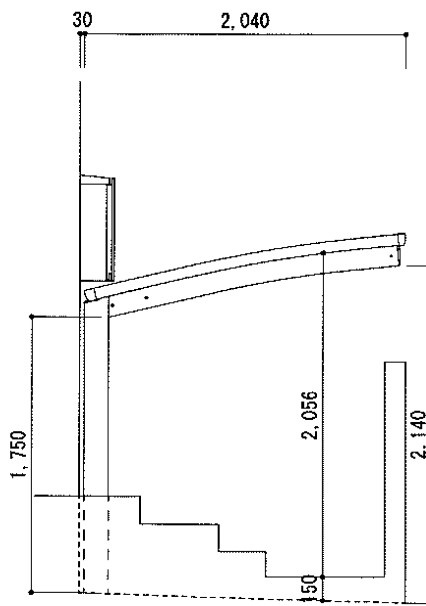

プレシオSPORT 積雪～20cm対応

Value Select プレシオSPORT 積雪～20cm対応  
幅=2,400mm  
奥行=5,052mm  
色：チャコールブラック  
屋根材：ポリカーボネート（スカイブルー）  
柱仕様：標準柱仕様（有効高 約1,800mm）

現場状況や作図制限により概略図の内容と多少の違いが生じることがございます。  
施工時は、現場優先とさせていただきますので、お立会い頂き、  
最終のご指示のほど、何卒、宜しくお願い致します。