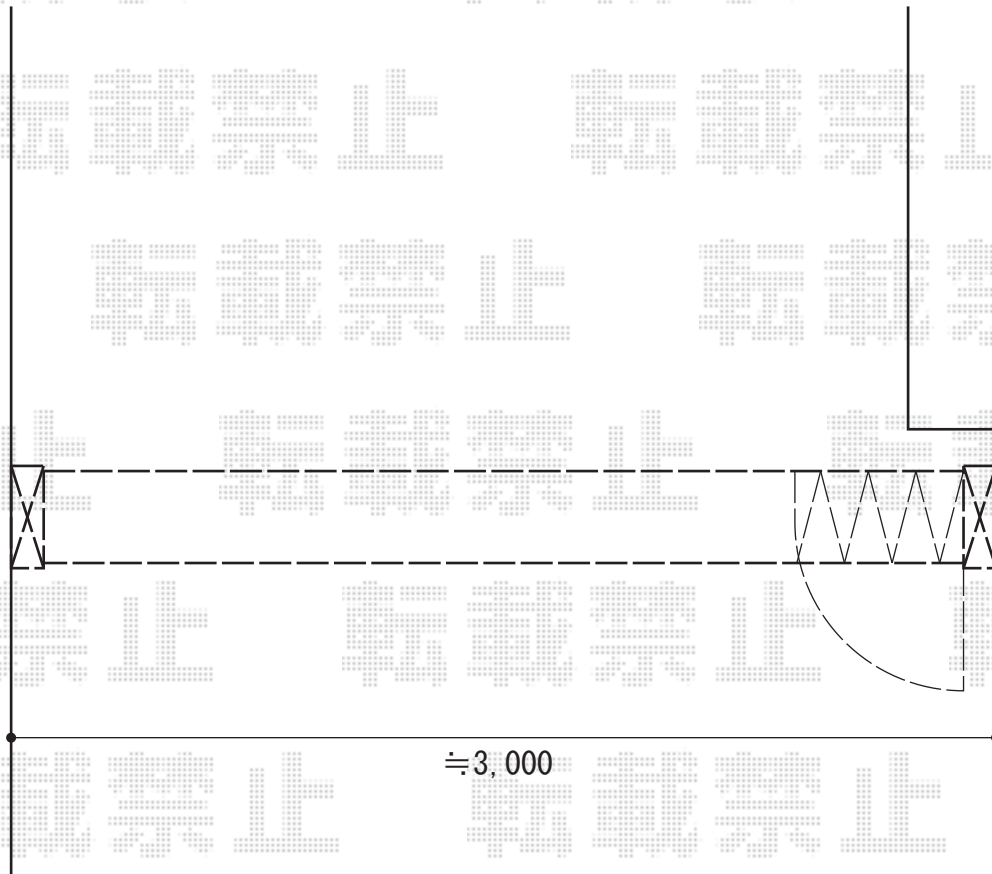

トリップゲート PA型 ノンレール 片開き

Value Select トリップゲート

PA型 ノンレール 片開き

開口幅=2,908mm

全幅=3,008mm

たたみ幅=323mm

高さ=1,182mm

色：ダークブロンズ

キャスター数：2

落棒数：2

現場状況や作図制限により概略図の内容と多少の違いが生じることがございます。
施工時は、現場優先とさせて頂きたく思いますので、お立会い頂き、
最終のご指示のほど、何卒、宜しくお願い致します。

EX-SHOP
HTTP://WWW.EX-SHOP.NET

担当：八浦