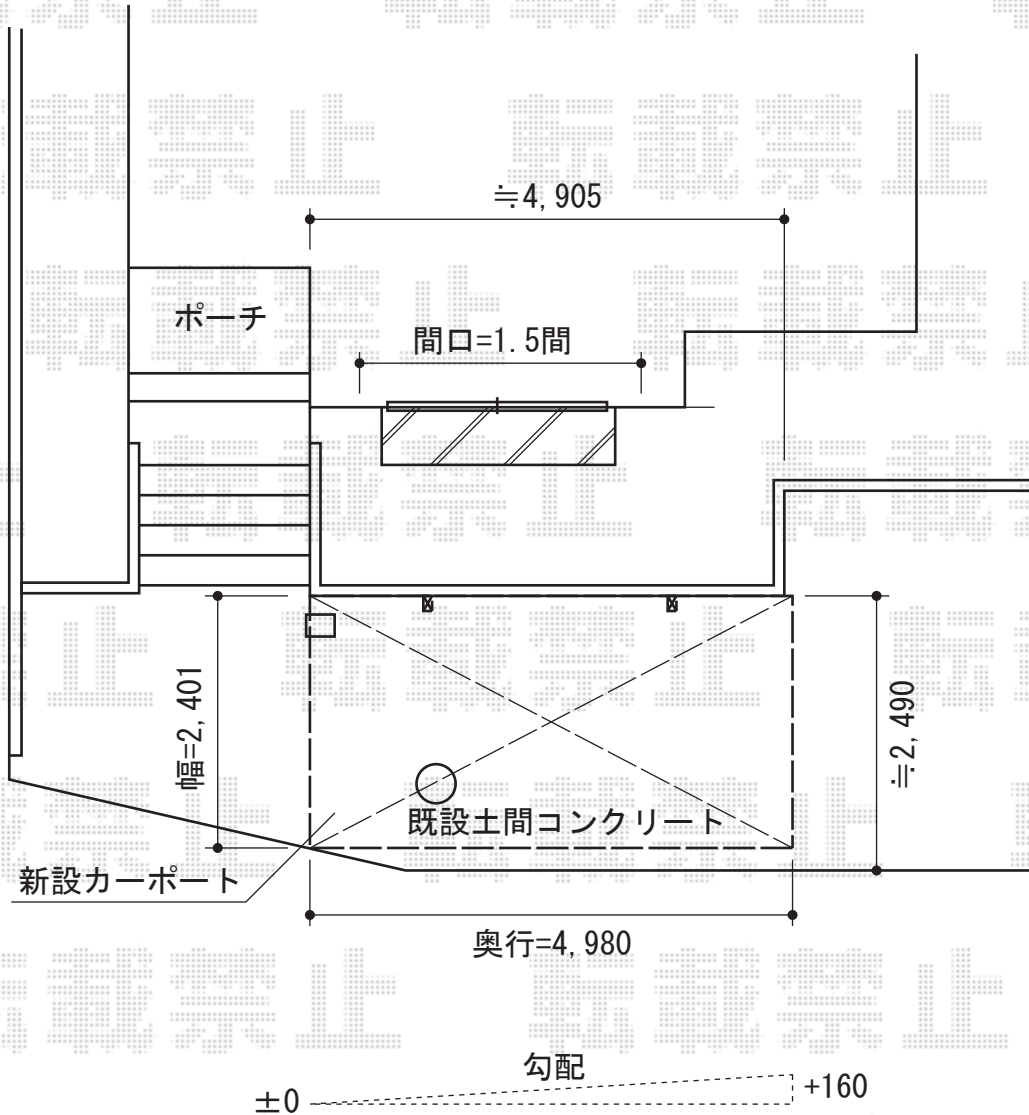

カーブポートシグマIII 積雪～30cm対応

トステム カーブポートシグマIII 積雪～30cm対応
幅=2,401mm
奥行=4,980mm
色：シャイングレー
屋根材：ガリレポリカ（クリアマット/すりガラス調）
柱仕様：ロング柱23仕様（有効高 約2,300mm）

現場状況や作図制限により概略図の内容と多少の違いが生じることがございます。
施工時は、現場優先とさせていただきますので、お立会い頂き、
最終のご指示のほど、何卒、宜しくお願い致します。