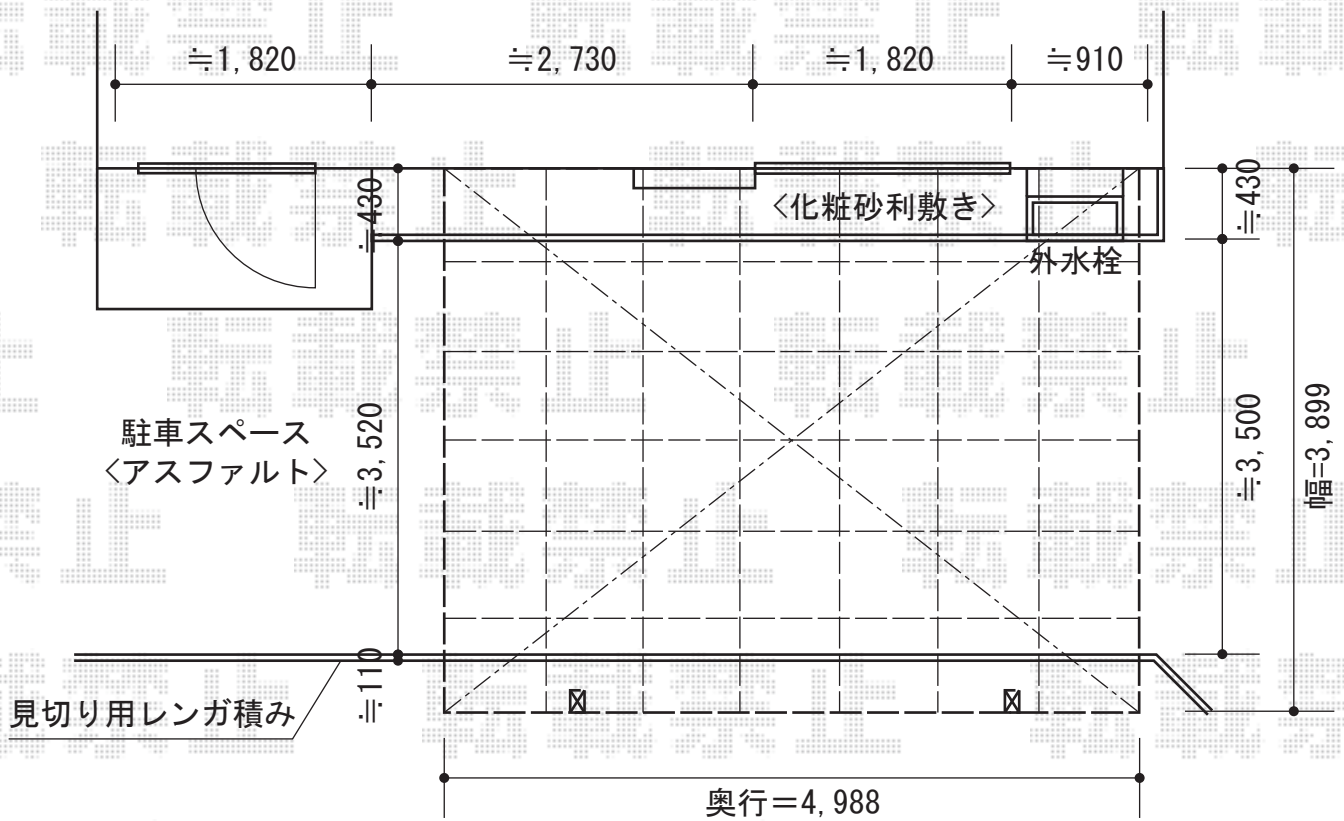

ルーフポートシグマIII 積雪～30cm対応

トステム ルーフポートシグマIII 積雪～30cm対応  
 幅=3,899mm  
 奥行=4,980mm  
 色：シャイングレー  
 屋根材：ポリカーボネート（ブルースモーク）  
 柱仕様：標準柱仕様（有効高 約2,232mm）

現場状況や作図制限により概略図の内容と多少の違いが生じることがございます。  
 施工時は、現場優先とさせて頂きたく思いますので、お立会い頂き、  
 最終のご指示のほど、何卒、宜しくお願い致します。