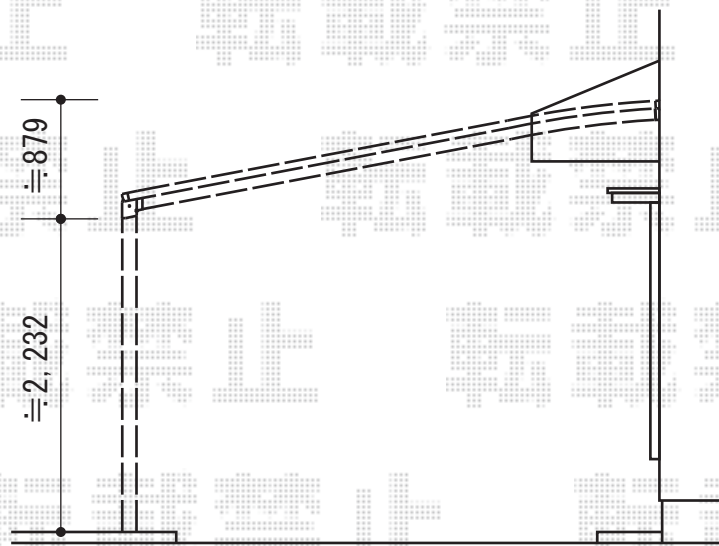

ルーフポートシグマIII 積雪～30cm対応

トステム ルーフポートシグマIII 積雪～30cm対応  
 幅=3,899mm  
 奥行=4,980mm  
 色：シャイングレー  
 屋根材：ポリカーボネート（ブルースモーク）  
 柱仕様：標準柱仕様（有効高 約2,232mm）

現場状況や作図制限により概略図の内容と多少の違いが生じることがございます。  
 施工時は、現場優先とさせて頂きたく思いますので、お立会い頂き、  
 最終のご指示のほど、何卒、宜しくお願い致します。