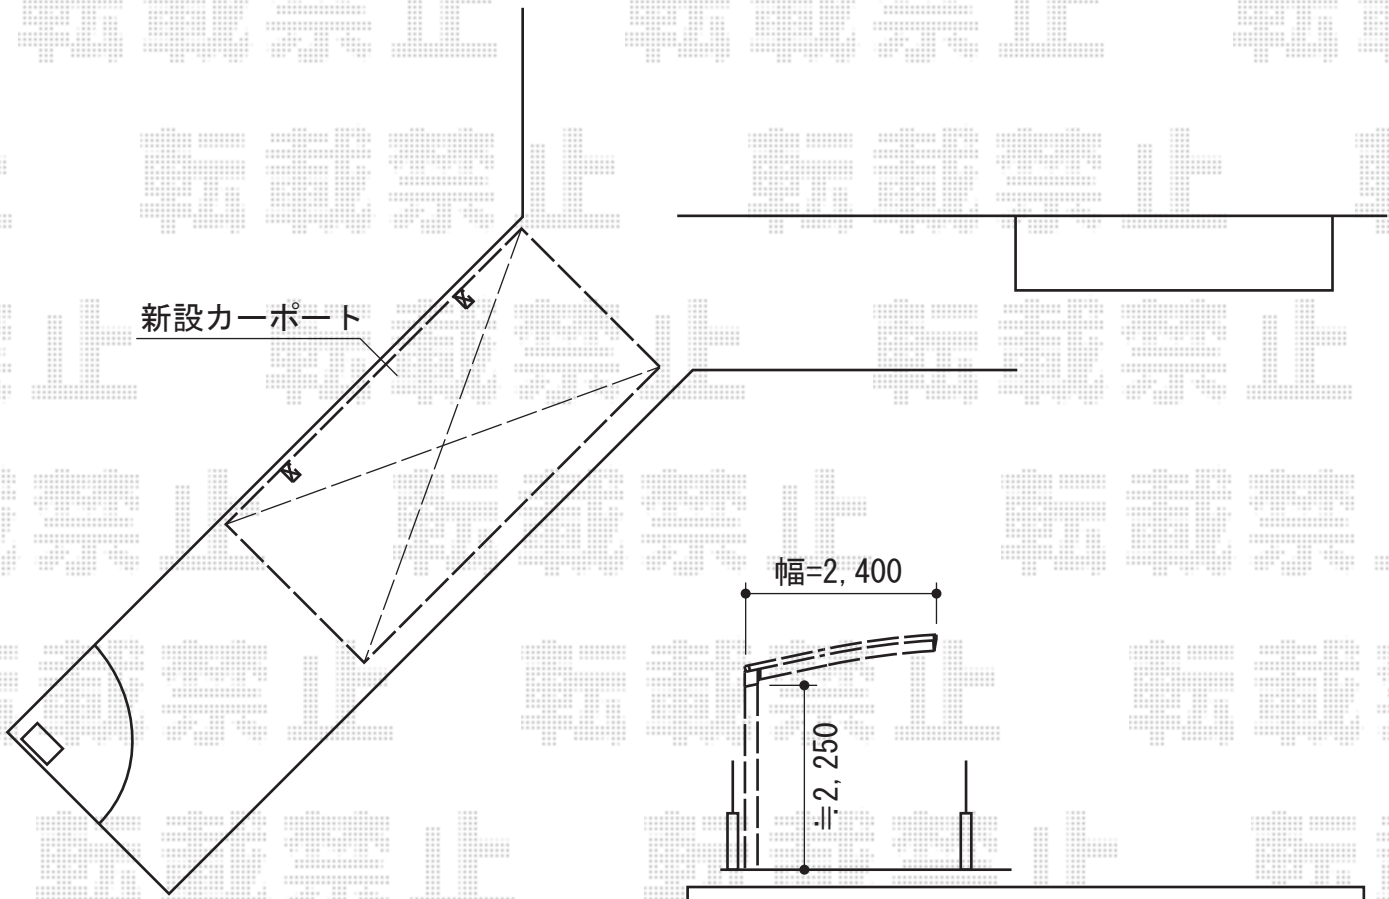

プレシオスポート 積雪～20cm対応

新設カーポート

Value Select プレシオスポート 積雪～20cm対応
幅=2,400mm
奥行=5,052mm
色：ノーブルステン
屋根材：熱線遮断ポリカーボネート（スカイブルーマット調）
柱仕様：ハイルーフ仕様（有効高 約2,250mm）

現場状況や作図制限により概略図の内容と多少の違いが生じることがございます。
施工時は、現場優先とさせて頂きたく思いますので、お立会い頂き、
最終のご指示のほど、何卒、宜しくお願い致します。