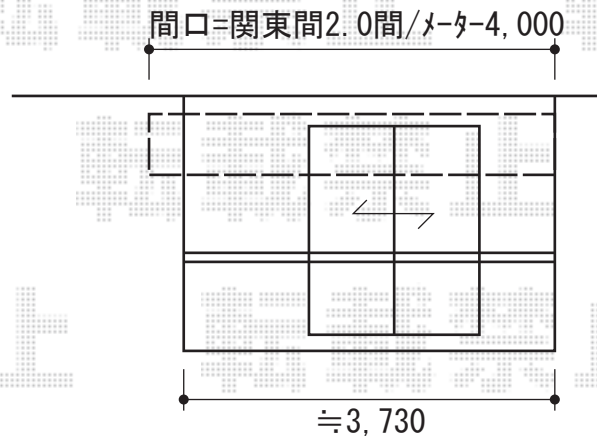

# ライザーテラスII R型 単体 屋根タイプ 積雪～20cm対応

トステム ライザーテラスII R型 単体 屋根タイプ 積雪～20cm対応  
間口=関東間2.0間 (柱芯々3,440mm 屋根幅3,660mm)  
出幅=4尺 (1,185mm)  
色：オータムブラウン  
屋根材：ポリカーボネート (ブルースモーク)  
柱仕様：柱奥行移動タイプ (柱2本)  
施工方法：下止め仕様

現場状況や作図制限により概略図の内容と多少の違いが生じることがございます。  
施工時は、現場優先とさせて頂きたく思いますので、お立会い頂き、  
最終のご指示のほど、何卒、宜しくお願い致します。