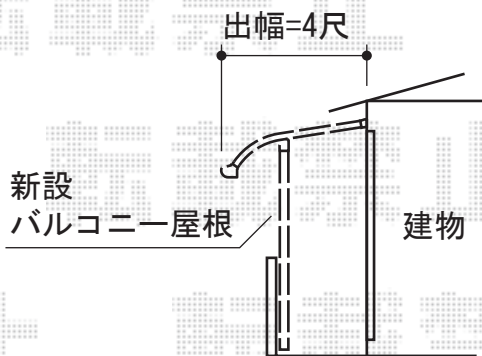

# ライザーテラスII R型 単体 屋根タイプ 積雪～20cm対応

トステム ライザーテラスII R型 単体 屋根タイプ 積雪～20cm対応  
間口=関東間2.0間 (柱芯々3,440mm 屋根幅3,660mm)  
出幅=4尺 (1,185mm)  
色：オータムブラウン  
屋根材：ポリカーボネート (ブルースモーク)  
柱仕様：柱奥行移動タイプ (柱2本)  
施工方法：下止め仕様

現場状況や作図制限により概略図の内容と多少の違いが生じることがございます。  
施工時は、現場優先とさせて頂きたく思いますので、お立会い頂き、  
最終のご指示のほど、何卒、宜しくお願い致します。