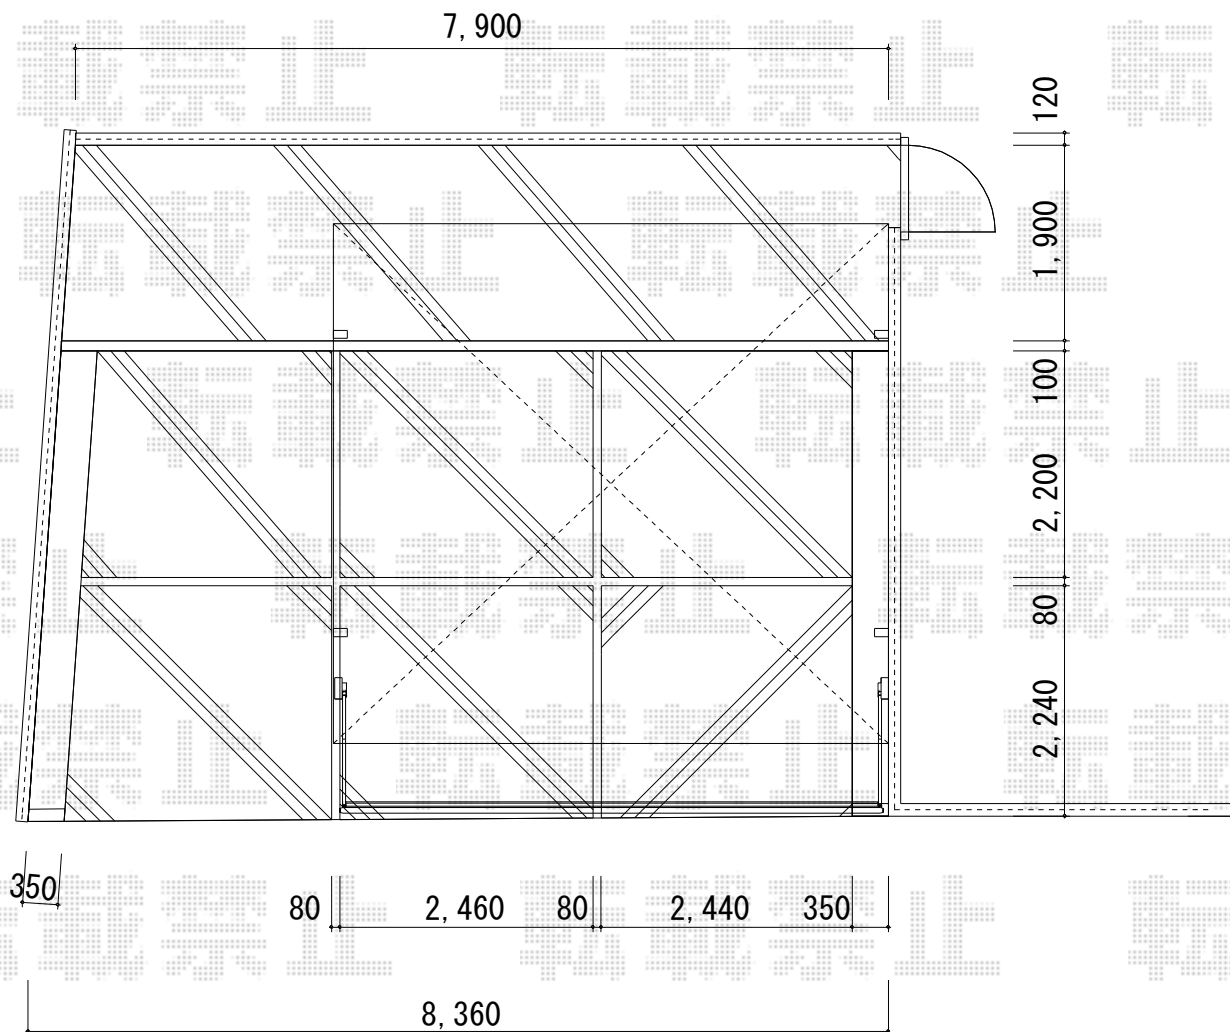

カーポート・カーゲート

T0EX ワイドオーバードアR4型 電動式
本体 (W×H) = (5,350mm×1,200mm)
色：ブラック
柱仕様：ハイルーフ仕様 (有効通過高 約2,150mm)
駆動：外観左電動柱・1モーター/ソーラー仕様

トステム カーポートシグマIII ワイド 積雪～30cm対応
幅=5,443mm
奥行=4,980mm
色：ブラック
屋根材：ポリカーボネート (ブルースモーク)
柱仕様：ロング柱28仕様 (有効高 約2,800mm)