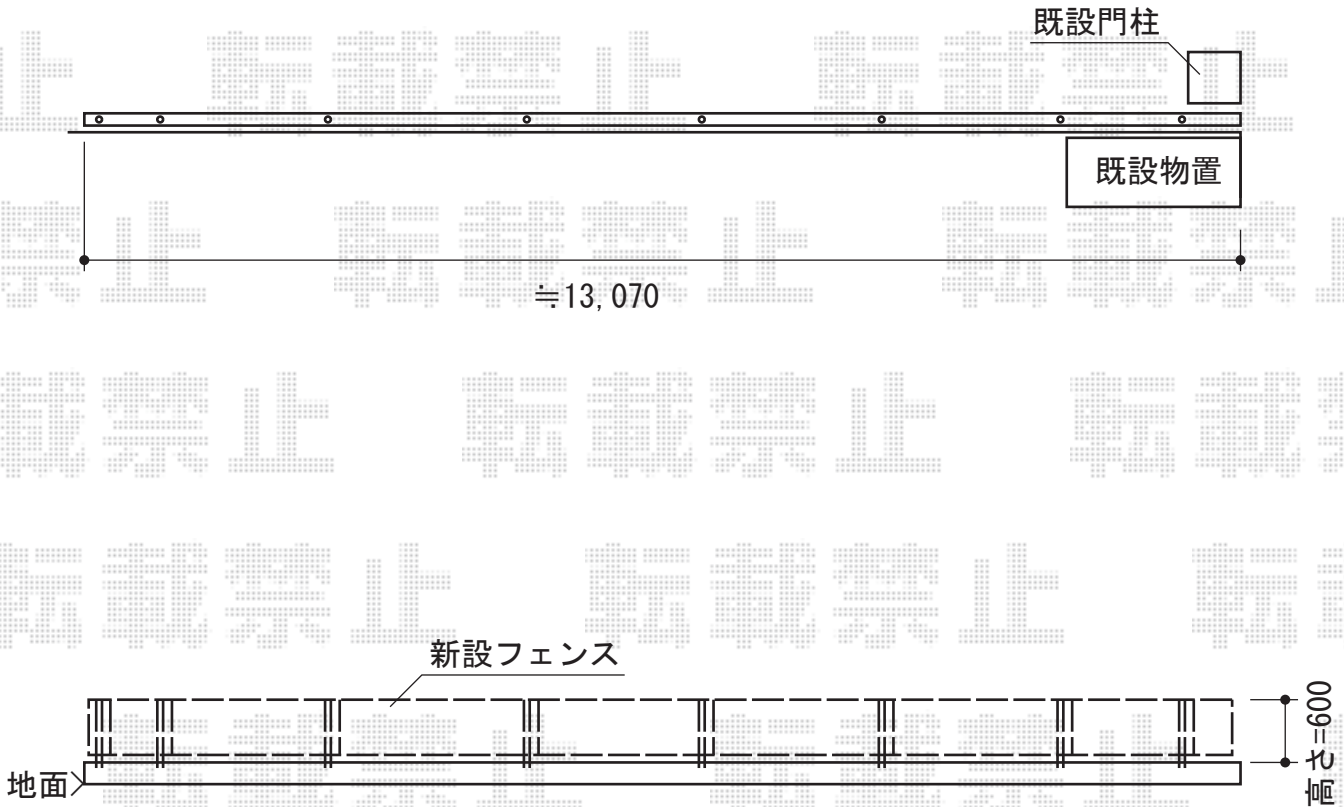

シャレオR2型フェンス フリーポールタイプ

TOEX シャレオR2型フェンス フリーポールタイプ
本体1枚 (W×H) = (1,975×600mm) × 7枚
柱 : T-6×8本
部品セットC : 8セット
端部キャップC : 2セット
色 : マイルドブラック

現場状況や作図制限により概略図の内容と多少の違いが生じることがございます。
施工時は、現場優先とさせて頂きたく思いますので、お立会い頂き、
最終のご指示のほど、何卒、宜しくお願い致します。