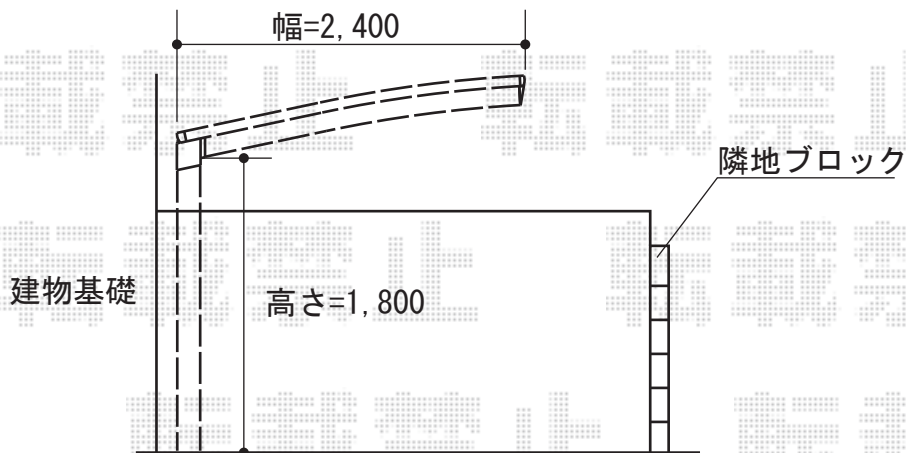

カーブポートシグマIII 積雪～30cm対応

トステム カーブポートシグマIII 積雪～30cm対応  
 幅=2,401mm  
 奥行=4,980mm  
 色：ブロンズ  
 屋根材：ポリカーボネート（ブルースモーク）  
 柱仕様：標準柱仕様（有効高 約1,800mm）

トステム 着脱式サポート 標準柱用×2本  
 色：ブロンズ

現場状況や作図制限により概略図の内容と多少の違いが生じることがございます。  
 施工時は、現場優先とさせていただきますので、お立会い頂き、  
 最終のご指示のほど、何卒、宜しくお願い致します。