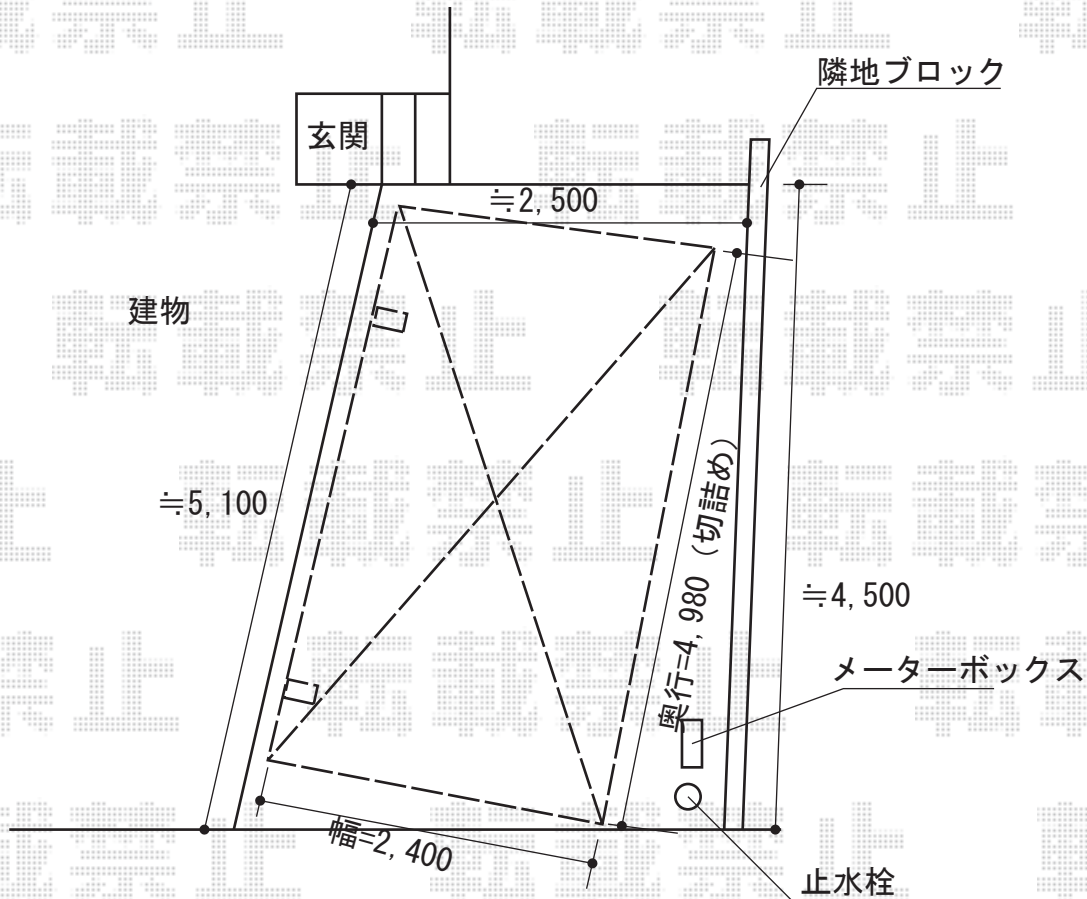

カーブポートシグマIII 積雪～30cm対応

トステム カーブポートシグマIII 積雪～30cm対応  
 幅=2,401mm  
 奥行=4,980mm  
 色：ブロンズ  
 屋根材：ポリカーボネート（ブルースモーク）  
 柱仕様：標準柱仕様（有効高 約1,800mm）

トステム 着脱式サポート 標準柱用×2本  
 色：ブロンズ

現場状況や作図制限により概略図の内容と多少の違いが生じることがございます。  
 施工時は、現場優先とさせていただきますので、お立会い頂き、  
 最終のご指示のほど、何卒、宜しくお願い致します。