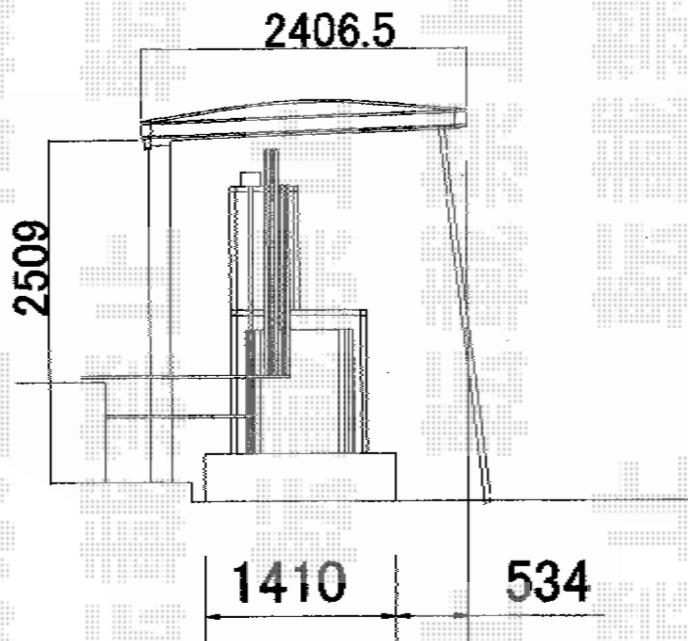

キューブポートプラス レギュラー 積雪～20cm対応

TOEX キューブポートプラス レギュラー
積雪～20cm対応
幅=2,406.5mm
奥行=5,006mm
色：シャイングレー
屋根材：熱線吸収ポリカーボネート
(クリアブルー・すりガラス調)
柱仕様：ロング柱25仕様 (有効高 約2,509mm)

現場状況や作図制限により概略図の内容と多少の違いが生じることがございます。
施工時は、現場優先とさせて頂きたく思いますので、お立会い頂き、
最終のご指示のほど、何卒、宜しくお願い致します。