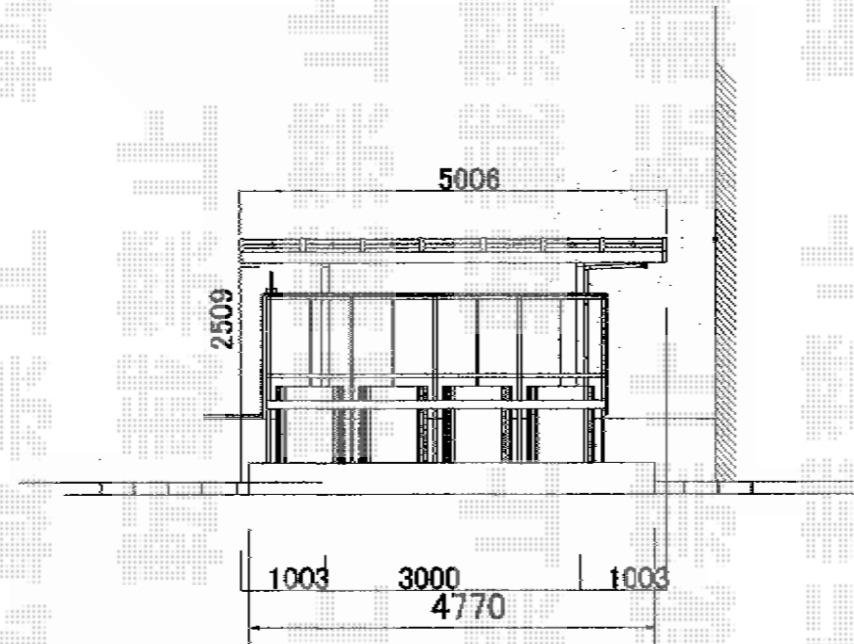

キューブポートプラス レギュラー 積雪～20cm対応

TOEX キューブポートプラス レギュラー
積雪～20cm対応
幅=2,406.5mm
奥行=5,006mm
色：シャイングレー
屋根材：熱線吸収ポリカーボネート
(クリアブルー・すりガラス調)
柱仕様：ロング柱25仕様 (有効高 約2,509mm)

現場状況や作図制限により概略図の内容と多少の違いが生じることがございます。
施工時は、現場優先とさせて頂きたく思いますので、お立会い頂き、
最終のご指示のほど、何卒、宜しくお願い致します。