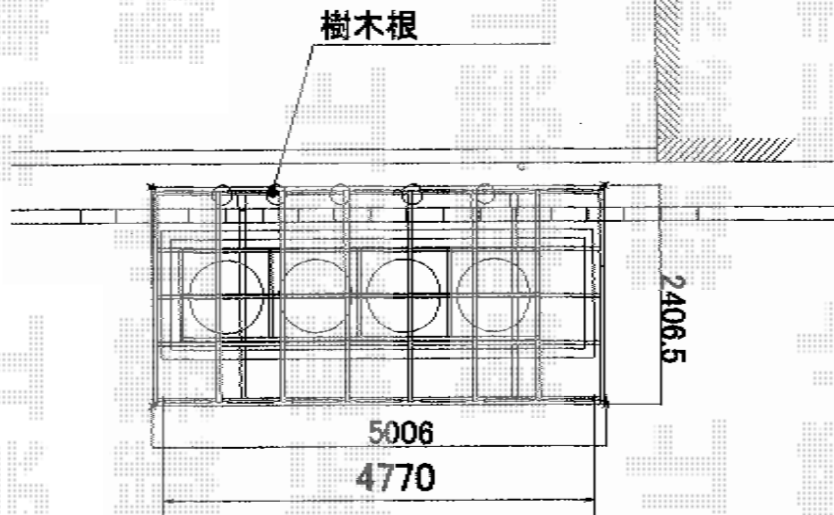

キューブポートプラス レギュラー 積雪～20cm対応

TOEX キューブポートプラス レギュラー
積雪～20cm対応
幅=2,406.5mm
奥行=5,006mm
色：シャイングレー
屋根材：熱線吸収ポリカーボネート
(クリアブルー・すりガラス調)
柱仕様：ロング柱25仕様 (有効高 約2,509mm)

現場状況や作図制限により概略図の内容と多少の違いが生じることがございます。
施工時は、現場優先とさせて頂きたく思いますので、お立会い頂き、
最終のご指示のほど、何卒、宜しくお願い致します。