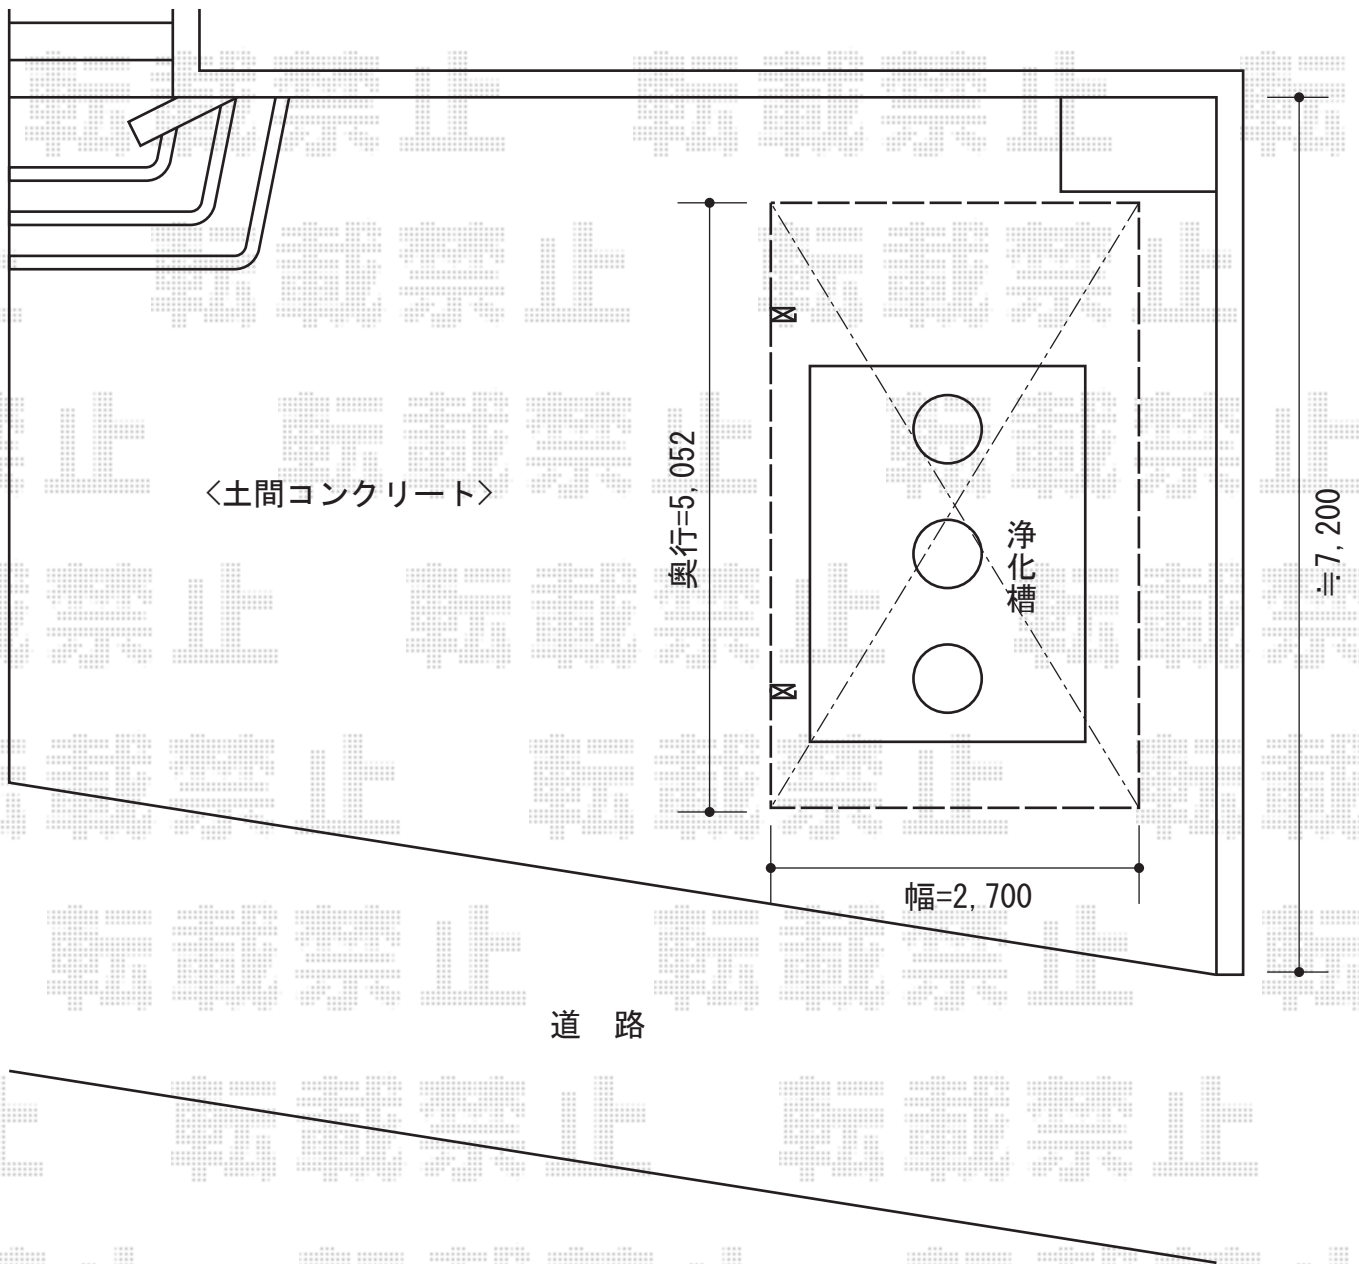

プレシオスポート 積雪～20cm対応

Value Select プレシオスポート 積雪～20cm対応
幅=2,700mm
奥行=5,052mm
色：ノーブルステン
屋根材：熱線遮断ポリカーボネート
(スカイブルーマット調)
柱仕様：標準柱仕様 (有効高 約1,800mm)

現場状況や作図制限により概略図の内容と多少の違いが生じることがございます。
施工時は、現場優先とさせて頂きたく思いますので、お立会い頂き、
最終のご指示のほど、何卒、宜しくお願い致します。