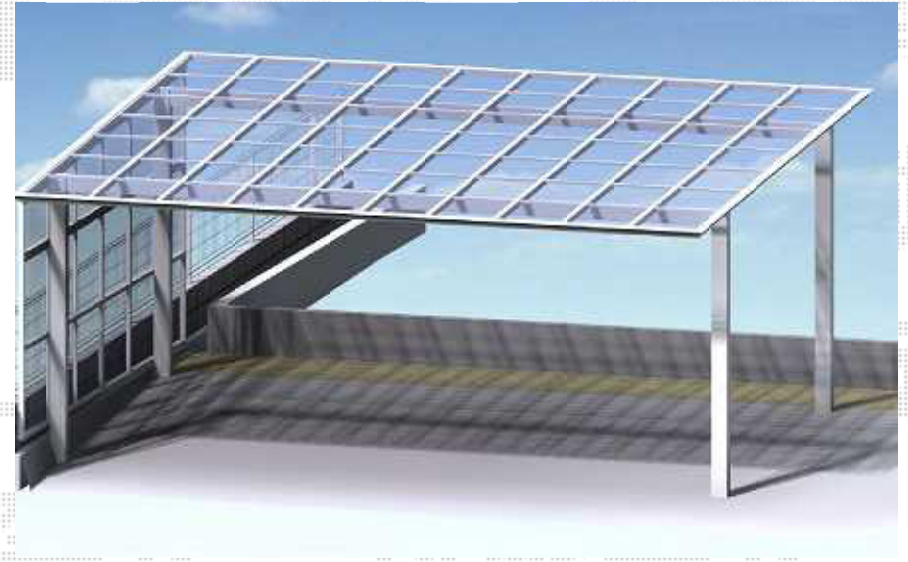

アーキデュオ ワイド

TOEX アーキデュオ ワイド

幅=6,031mm

奥行=5,019mm

色：ナチュラルシルバー

屋根材：ポリカーボネート（クリアブルー）

柱仕様：ロング柱25仕様（有効高 約2,500mm）

TOEX アーキデュオ ワイド サイドパネル