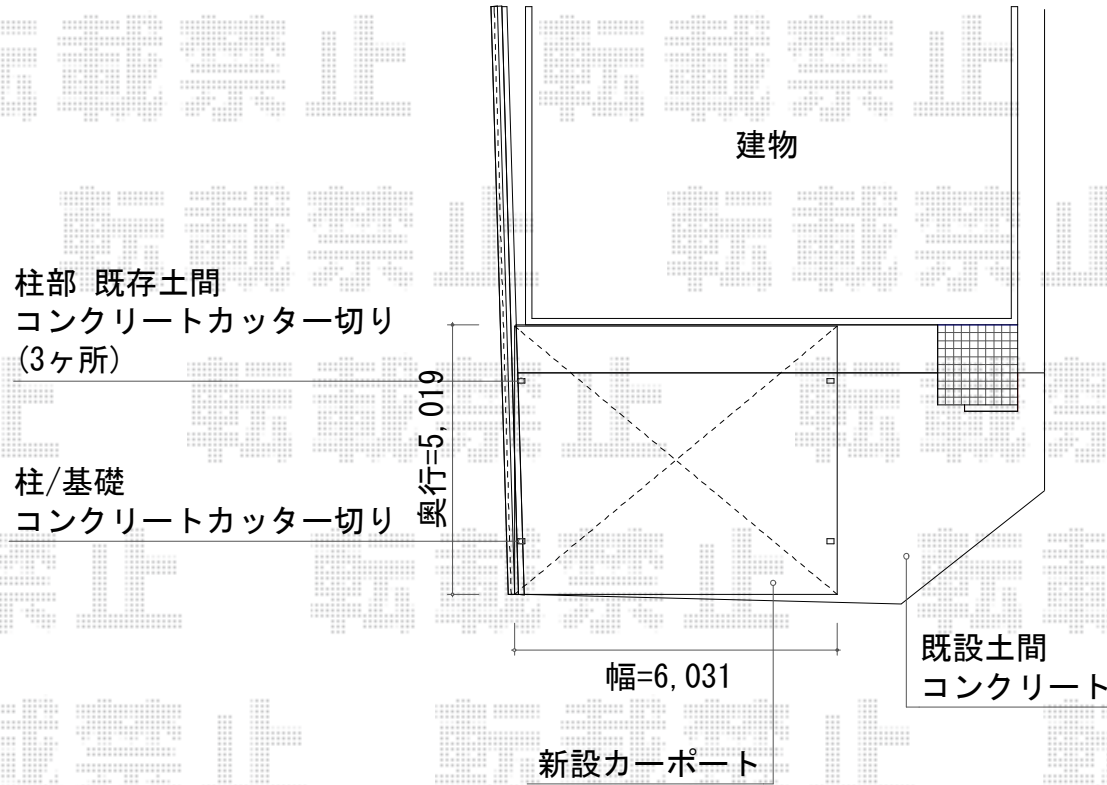

アーキデュオ ワイド

TOEX アーキデュオ ワイド

幅=6,031mm

奥行=5,019mm

色：ナチュラルシルバー

屋根材：ポリカーボネート（クリアブルー）

柱仕様：ロング柱25仕様（有効高 約2,500mm）

TOEX アーキデュオ ワイド サイドパネル

オプション：3段（台形+標準+標準）

現場状況や作図制限により概略図の内容と多少の違いが生じることがございます。
施工時は、現場優先とさせて頂きたく思いますので、お立会い頂き、
最終のご指示のほど、何卒、宜しくお願い致します。

全ての著作権は、エクスショップに帰属します。当社とのお取引目的外の使用・複製・転載禁止となっております。

EX-SHOP

[HTTP://WWW.EX-SHOP.NET](http://www.ex-shop.net)