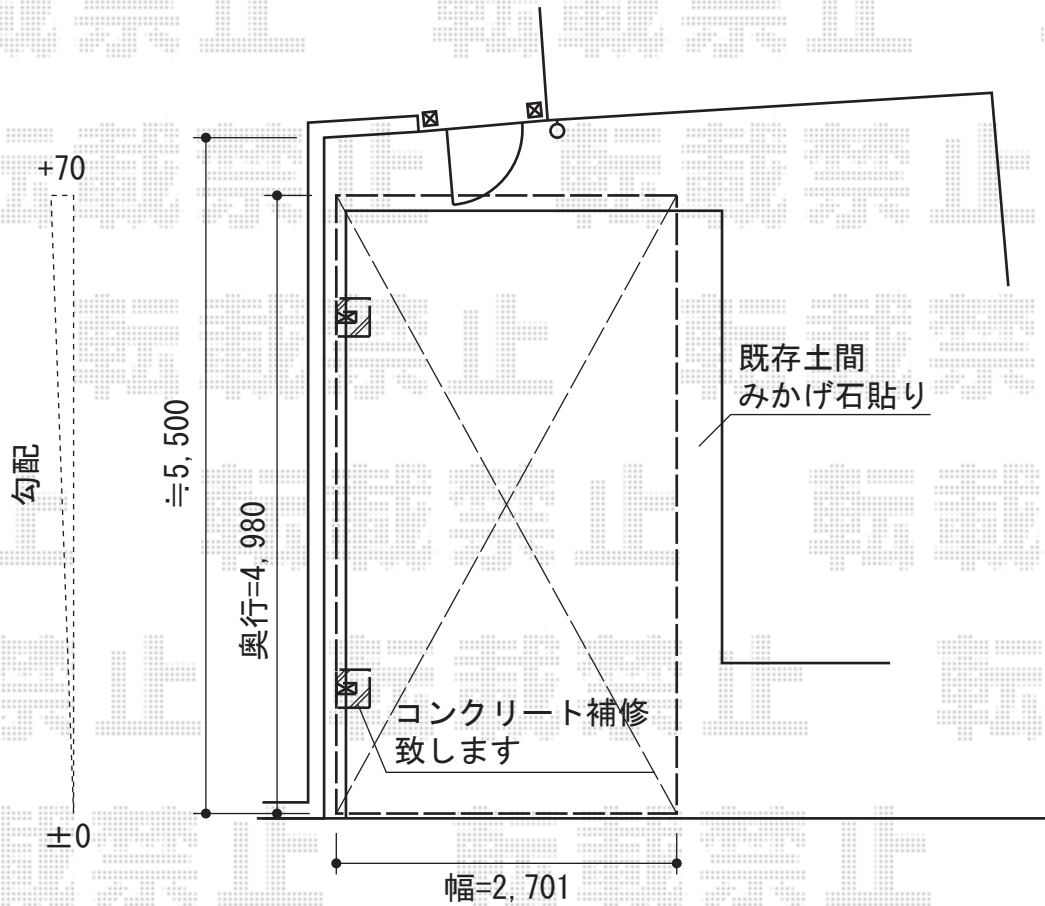

# カーブポートシグマIII 積雪～30cm対応

トステム カーブポートシグマIII 積雪～30cm対応

幅=2,701mm

奥行=4,980mm

色：シャイングレー

屋根材：熱線吸収ポリカーボネート（ライトブルーマット調）

柱仕様：ロング柱23仕様（有効高 約2,300mm）

現場状況や作図制限により概略図の内容と多少の違いが生じることがございます。  
施工時は、現場優先とさせて頂きたく思いますので、お立会い頂き、  
最終のご指示のほど、何卒、宜しくお願い致します。