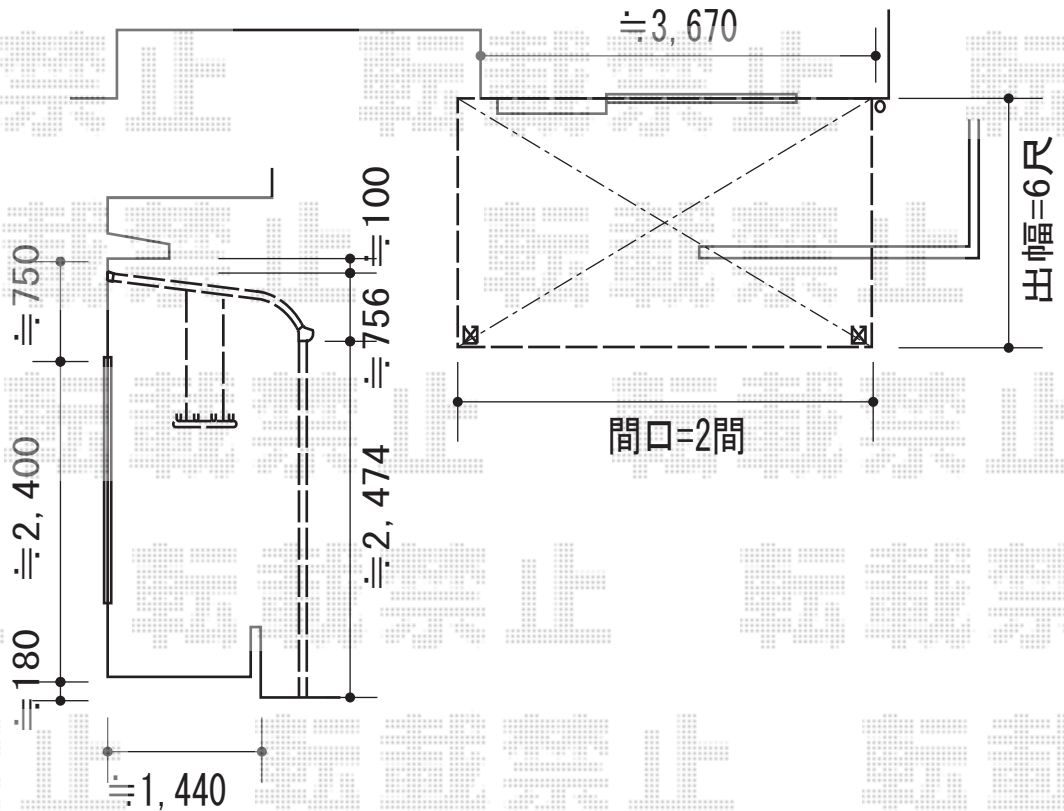

パワーアルファ RA型 テラスタイプ 単体 積雪~30cm対応

施工に際して、
オプション：物干しの
取付け位置・高さの
ご確認を頂けますよう、
お願い致します。

トステム パワーアルファ RA型 テラスタイプ 単体 積雪~30cm対応
間口=関東間2間 (柱芯々3,650mm 屋根幅3,840mm)
出幅=6尺 (1,785mm)
色：オータムブラウン
屋根材：ポリカーボネート (ブラウン)
柱仕様：ロング柱/柱位置固定タイプ (柱2本)
施工方法：上止め

現場状況や作図制限により概略図の内容と多少の違いが生じることがございます。
施工時は、現場優先とさせて頂きたく思いますので、お立会い頂き、
最終のご指示のほど、何卒、宜しくお願い致します。

EX-SHOP
HTTP://WWW.EX-SHOP.NET

担当：小林