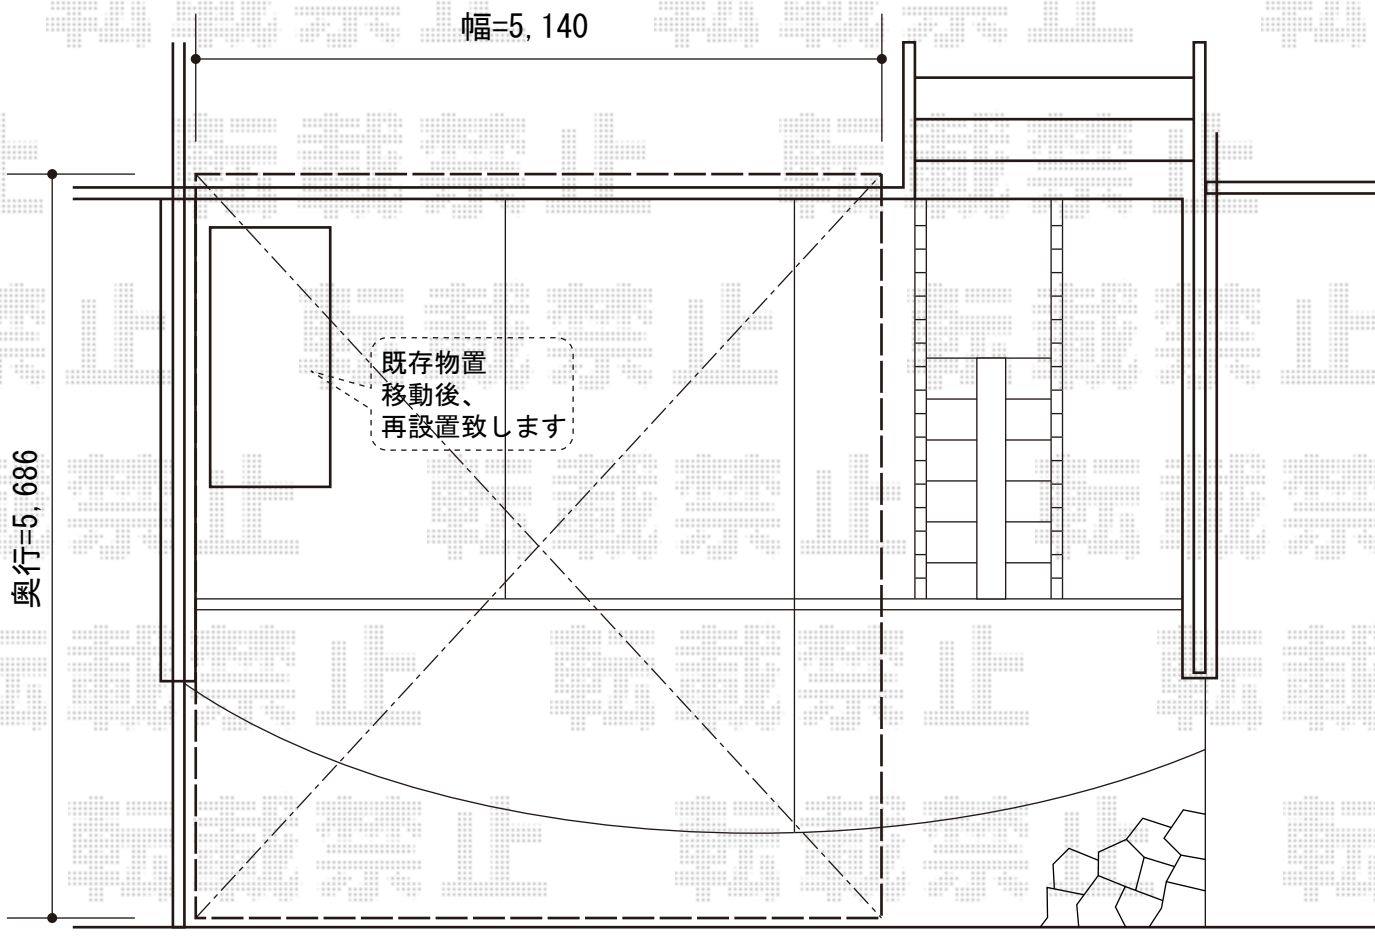

# カーブポートシグマIII ワイド 積雪～30cm対応

トステム カーブポートシグマIII ワイド  
積雪～30cm対応  
幅=5,140mm  
奥行=5,686mm  
色：シャイングレー  
屋根材：熱線吸収ポリカーボネート  
(ライトブルーマット調)  
柱仕様：ロング柱23仕様 (有効高 約2,300mm)

現場状況や作図制限により概略図の内容と多少の違いが生じることがございます。  
施工時は、現場優先とさせて頂きたく思いますので、お立会い頂き、  
最終のご指示のほど、何卒、宜しくお願い致します。